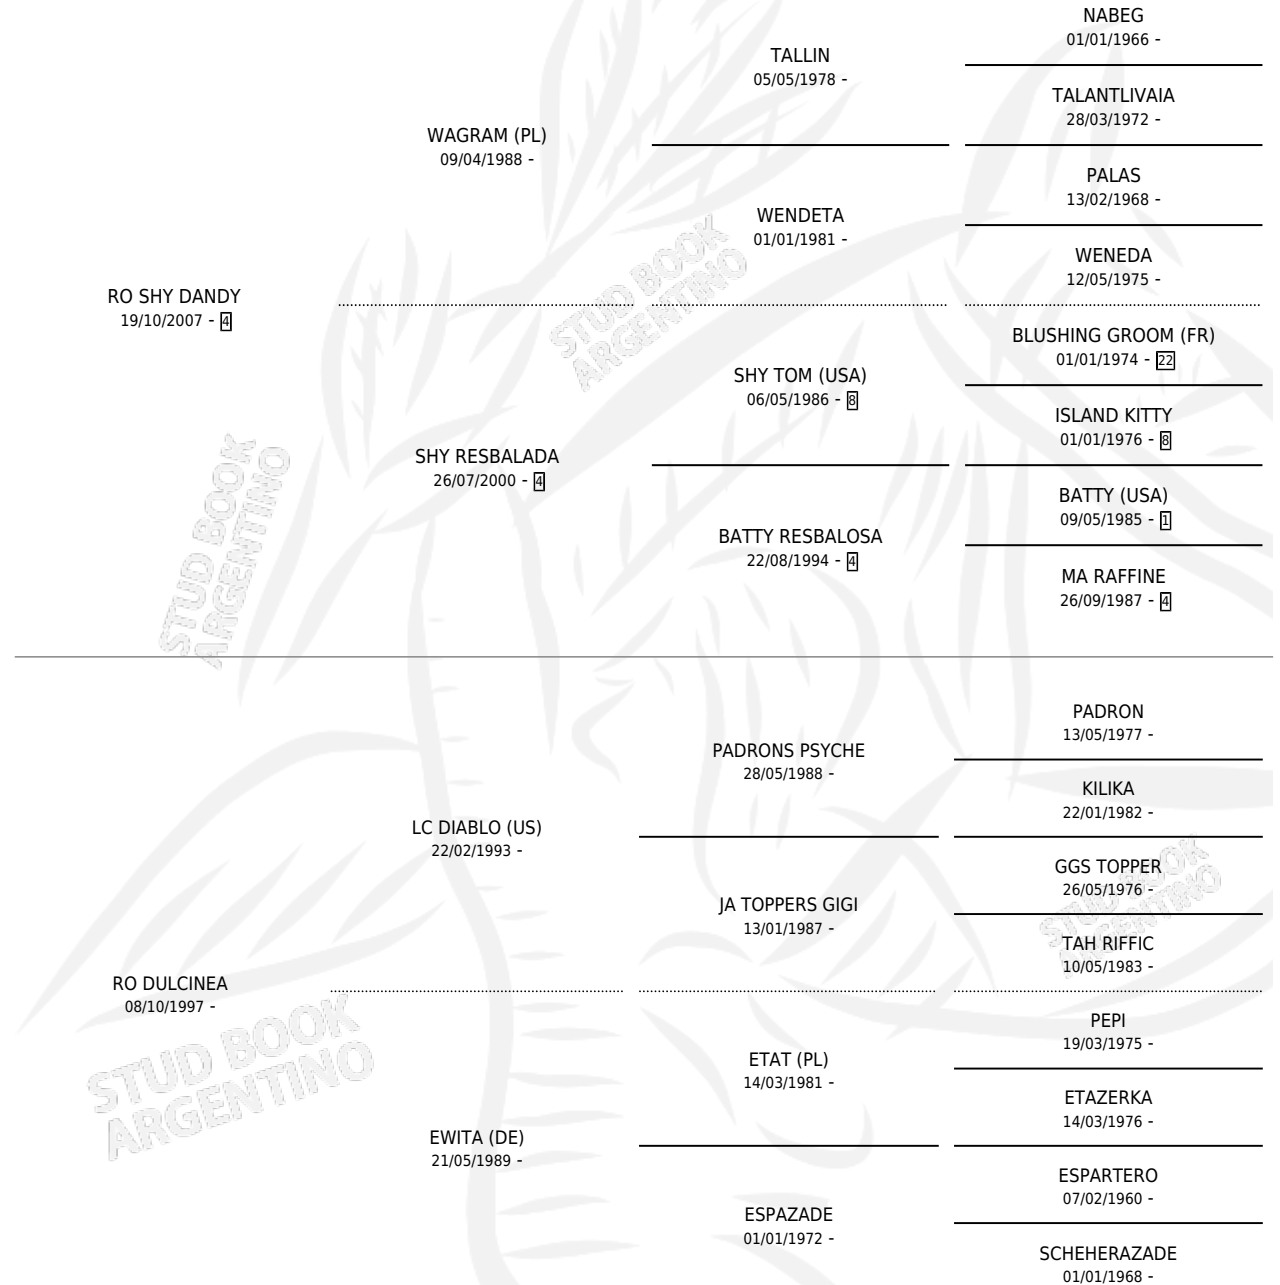

LA FE CANARIA

por RO SHY DANDY y RO DULCINEA por LC DIABLO (US)

Argentina · Hembra · Alazan · AA · 03/11/2018
Familia · Volumen 43

ESTADO

TIPIFICACIÓN SANGUÍNEA	X
TIPIFICACIÓN POR ADN	X
PASAPORTE	X
IDENTIFICACIÓN POR MICROCHIP	X
REPRODUCTOR	X

Lugar de nacimiento: Los Estribos

Criador: Rodriguez Zamboni Jose Ignacio

PEDIGREE

LA FE CANARIA

Datos oficiales del Stud Book Argentino

Documento generado el 06/05/2026

studbook.org.ar