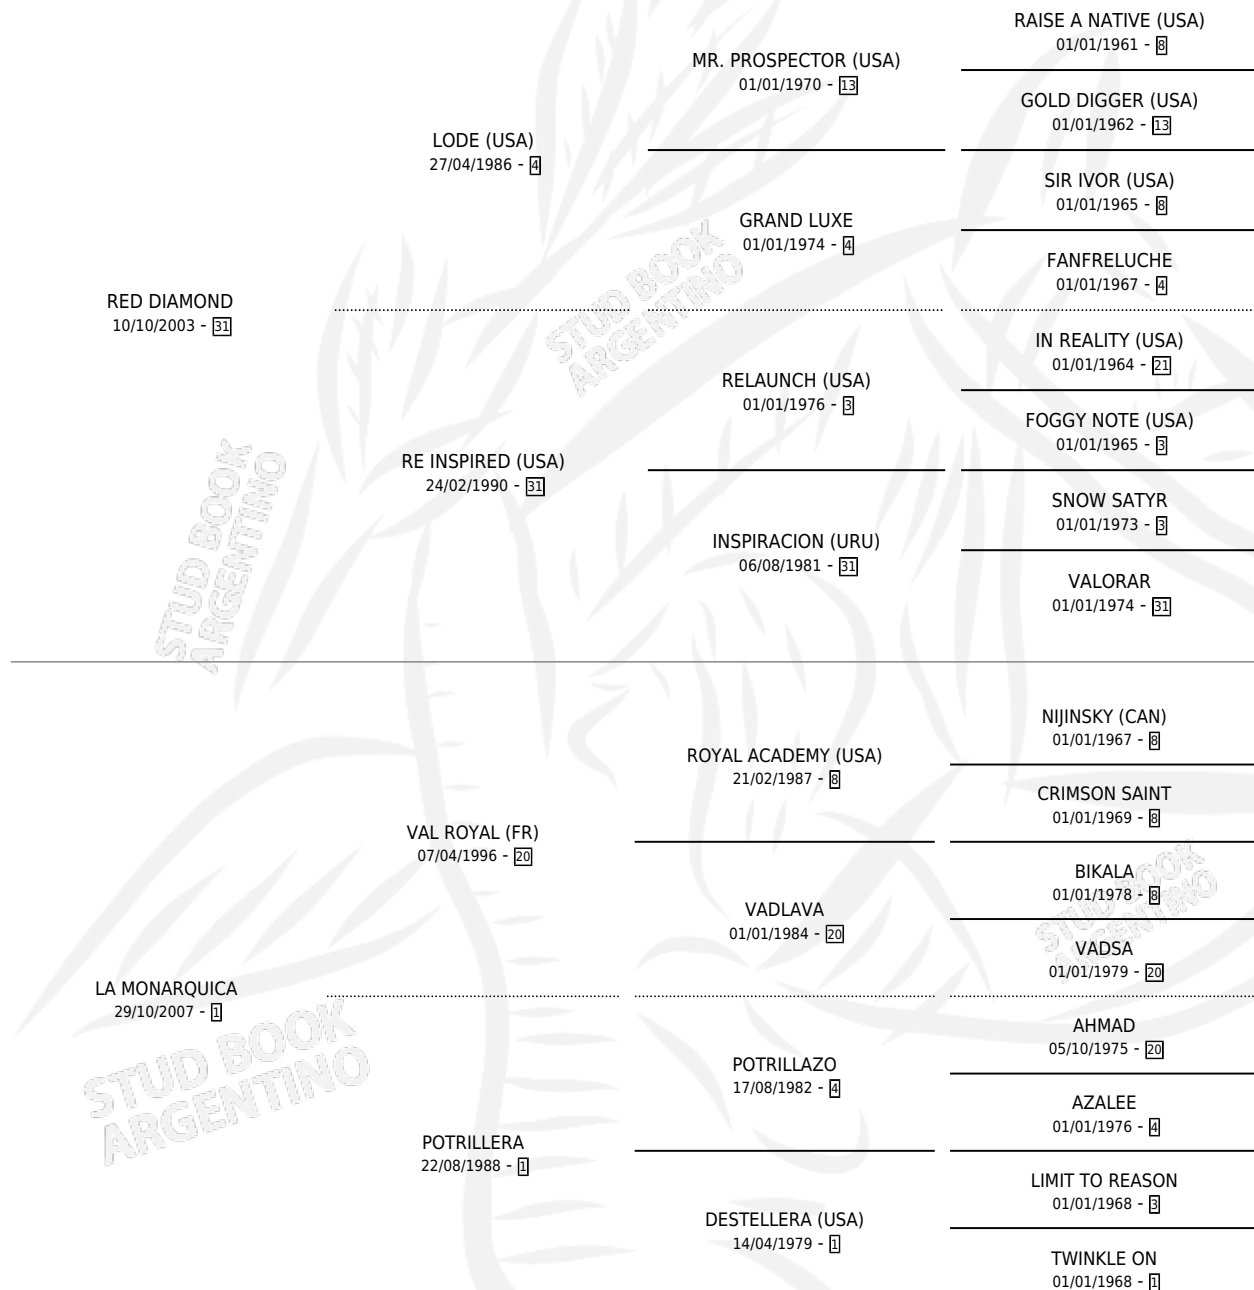

RED LARROQUE

por RED DIAMOND y LA MONARQUICA por VAL ROYAL (FR)

Argentina · Macho · Zaino · SP · 25/10/2018
Familia 1-l · Volumen 43

ESTADO

TIPIFICACIÓN SANGUÍNEA	X
TIPIFICACIÓN POR ADN	✓
PASAPORTE	✓
IDENTIFICACIÓN POR MICROCHIP	✓
REPRODUCTOR	X

Lugar de nacimiento: Cortines
Criador: Cortines

PEDIGREE

RED LARROQUE

Datos oficiales del Stud Book Argentino

Documento generado el 06/05/2026

studbook.org.ar