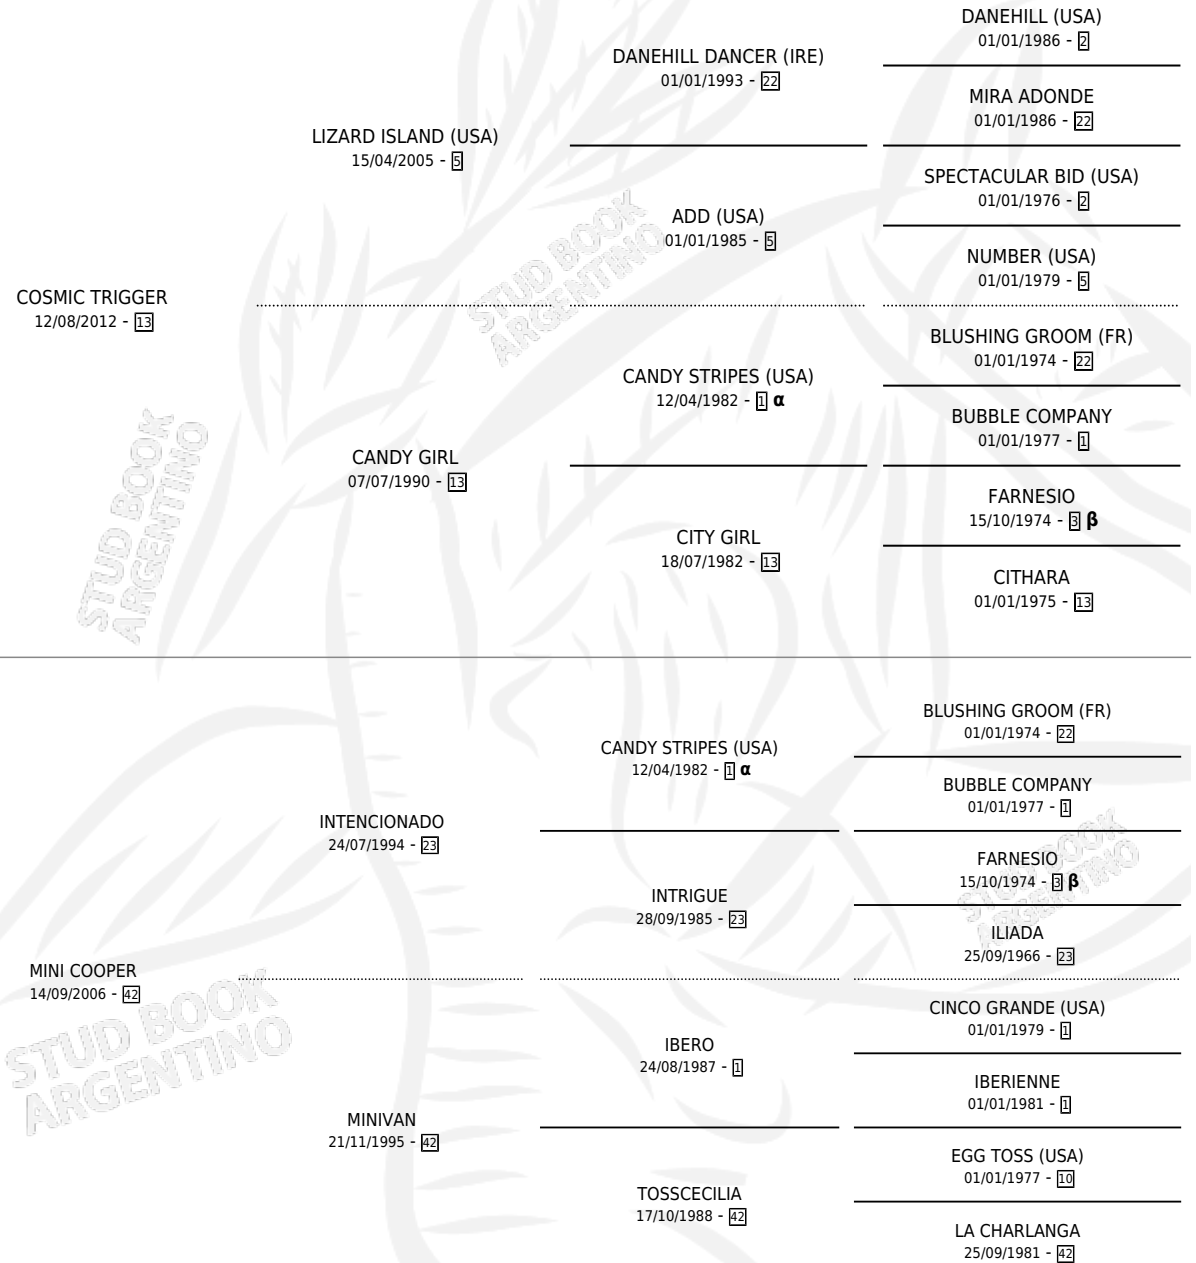

MINA COSMICA

por COSMIC TRIGGER y MINI COOPER por
INTENCIONADO

Argentina · Hembra · Alazan · SP · 27/10/2018
Familia · Volumen 43

ESTADO

| | |
|------------------------------|---|
| TIPIFICACIÓN SANGUÍNEA | X |
| TIPIFICACIÓN POR ADN | X |
| PASAPORTE | X |
| IDENTIFICACIÓN POR MICROCHIP | X |
| REPRODUCTOR | X |

Lugar de nacimiento: La Nobleza
Criador: La Nobleza

PEDIGREE

INBREEDING : α, β

MINA COSMICA

Datos oficiales del Stud Book Argentino

Documento generado el 10/05/2026

studbook.org.ar