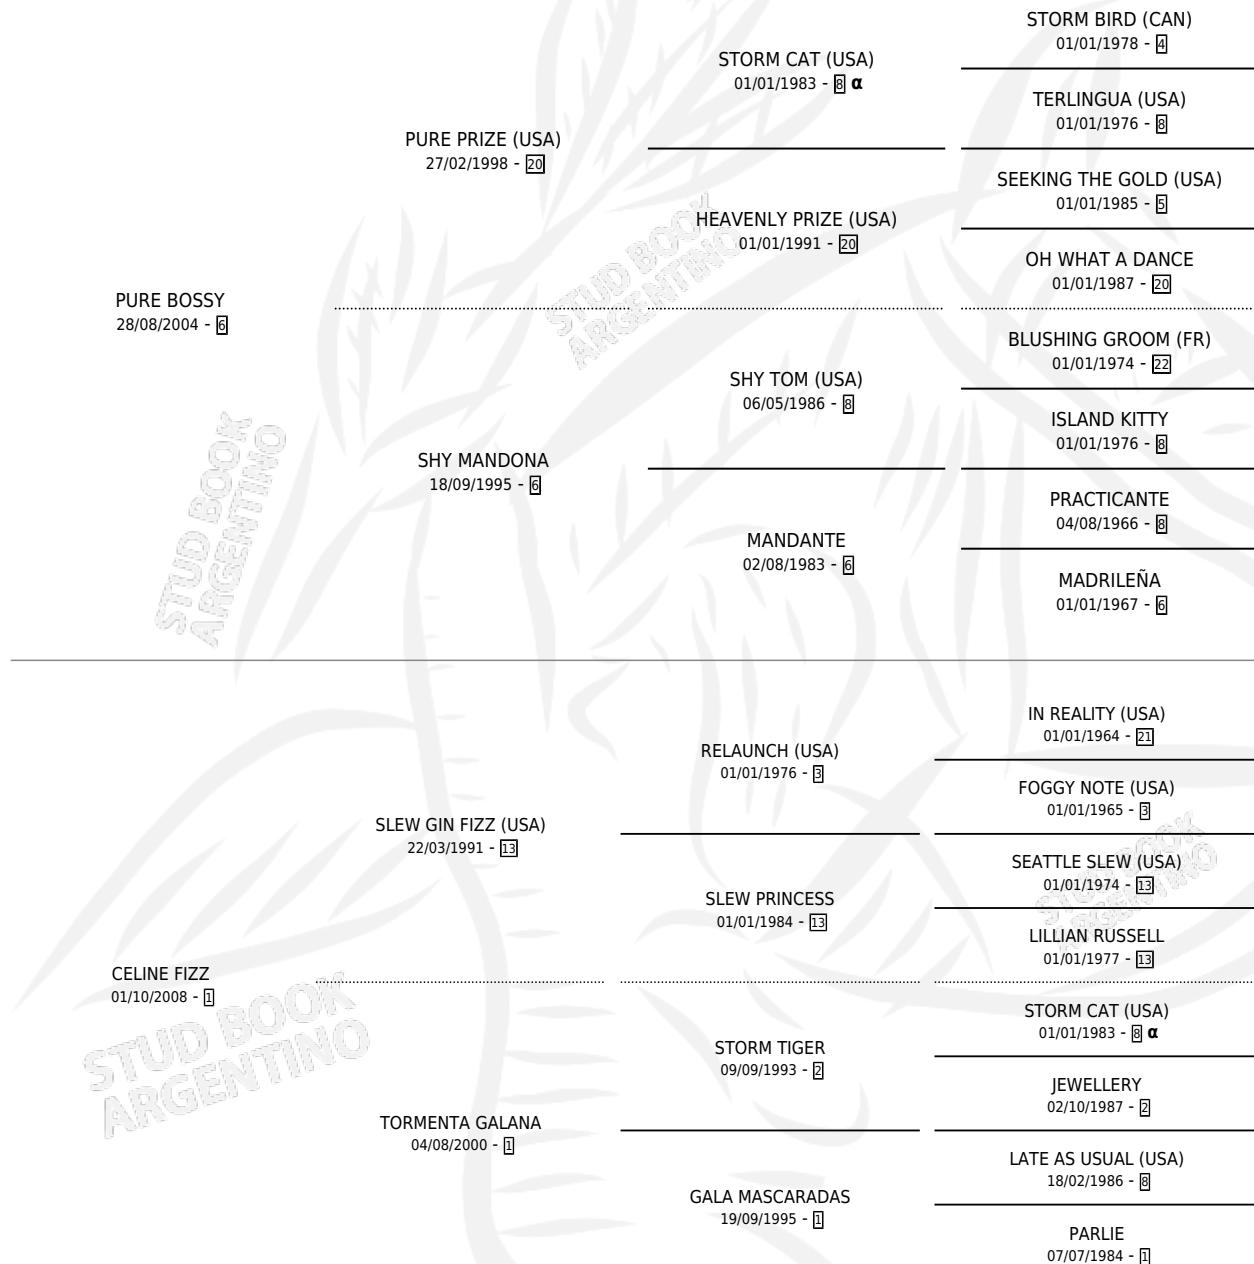

PURA TORMENTA

por **PURE BOSSY** y **CELINE FIZZ** por **SLEW GIN FIZZ**
(USA)

Argentina · Hembra · Alazan · SP · 26/10/2018
Familia 1-t · Volumen 43

ESTADO

TIPIFICACIÓN SANGUÍNEA	X
TIPIFICACIÓN POR ADN	X
PASAPORTE	X
IDENTIFICACIÓN POR MICROCHIP	X
REPRODUCTOR	X

Lugar de nacimiento: La Posta Vieja
Criador: Tenconi Carlos Mauricio

PEDIGREE

INBREEDING : α

PURA TORMENTA

Datos oficiales del Stud Book Argentino

Documento generado el 10/05/2026

studbook.org.ar