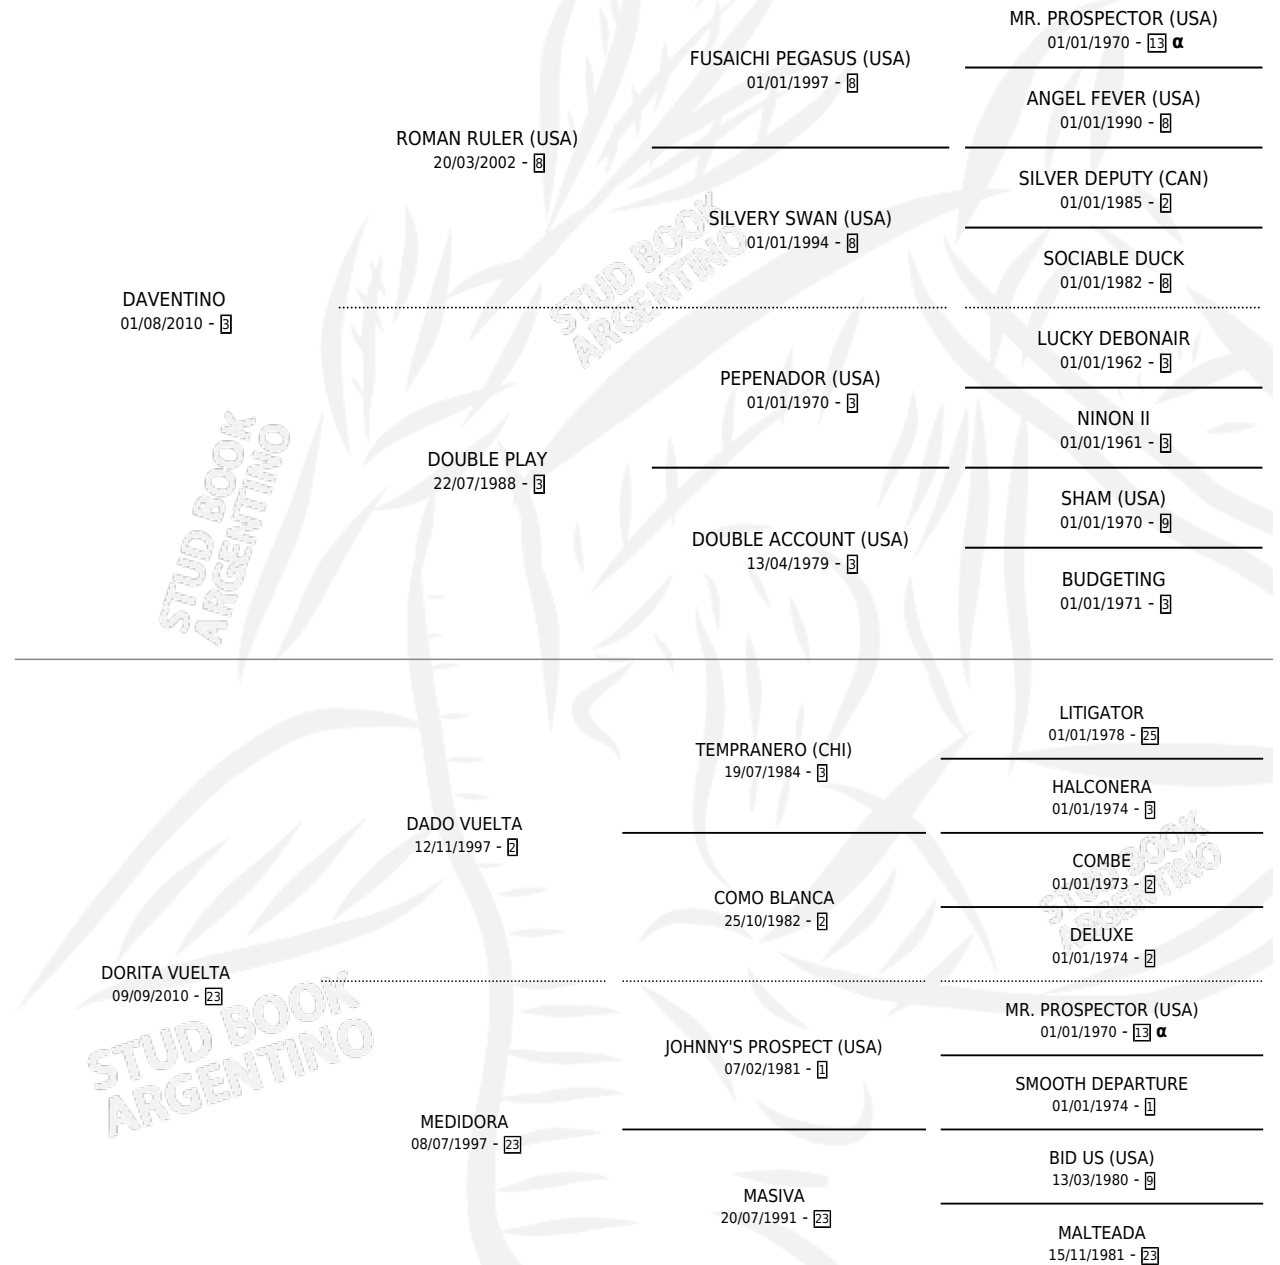

BRUNELLA

PEDIGREE

por **DAVENTINO** y **DORITA VUELTA** por **DADO VUELTA**

Argentina · Hembra · Zaino · SP · 24/10/2018
Familia 23-a · Volumen 43

ESTADO

TIPIFICACIÓN SANGUÍNEA	X
TIPIFICACIÓN POR ADN	X
PASAPORTE	X
IDENTIFICACIÓN POR MICROCHIP	✓
REPRODUCTOR	X

Lugar de nacimiento: La Posta Vieja
Criador: Guardia Lino Jorge

INBREEDING : α

BRUNELLA

Datos oficiales del Stud Book Argentino

Documento generado el 15/05/2026

studbook.org.ar