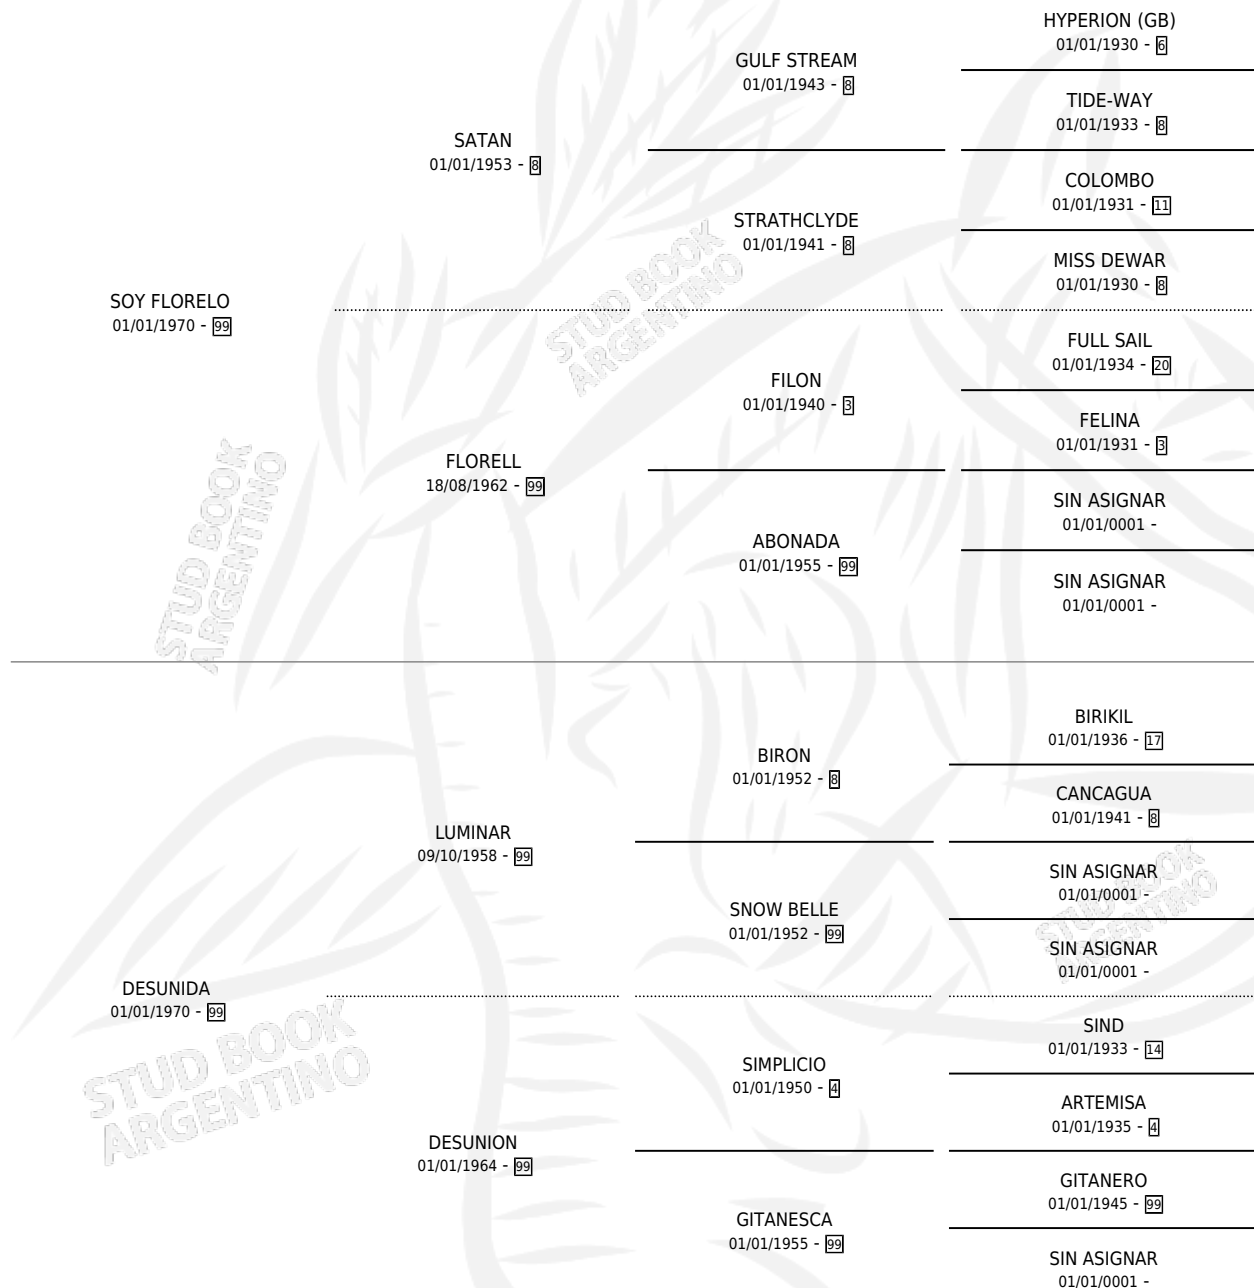

SALIDERA

por SOY FLORELO y DESUNIDA por LUMINAR

Argentina · Hembra · Zaino Colorado · SP · 27/10/1977
Familia 99 · Volumen 29

ESTADO

TIPIFICACIÓN SANGUÍNEA	X
TIPIFICACIÓN POR ADN	X
PASAPORTE	X
IDENTIFICACIÓN POR MICROCHIP	X
REPRODUCTOR	✓

Lugar de nacimiento: Campo particular

Criador: Sin dato

~

HIJOS

	MACHOS	HEMBRAS
2 NACIERON	1	1
SIN ACTUACIONES		

PEDIGREE