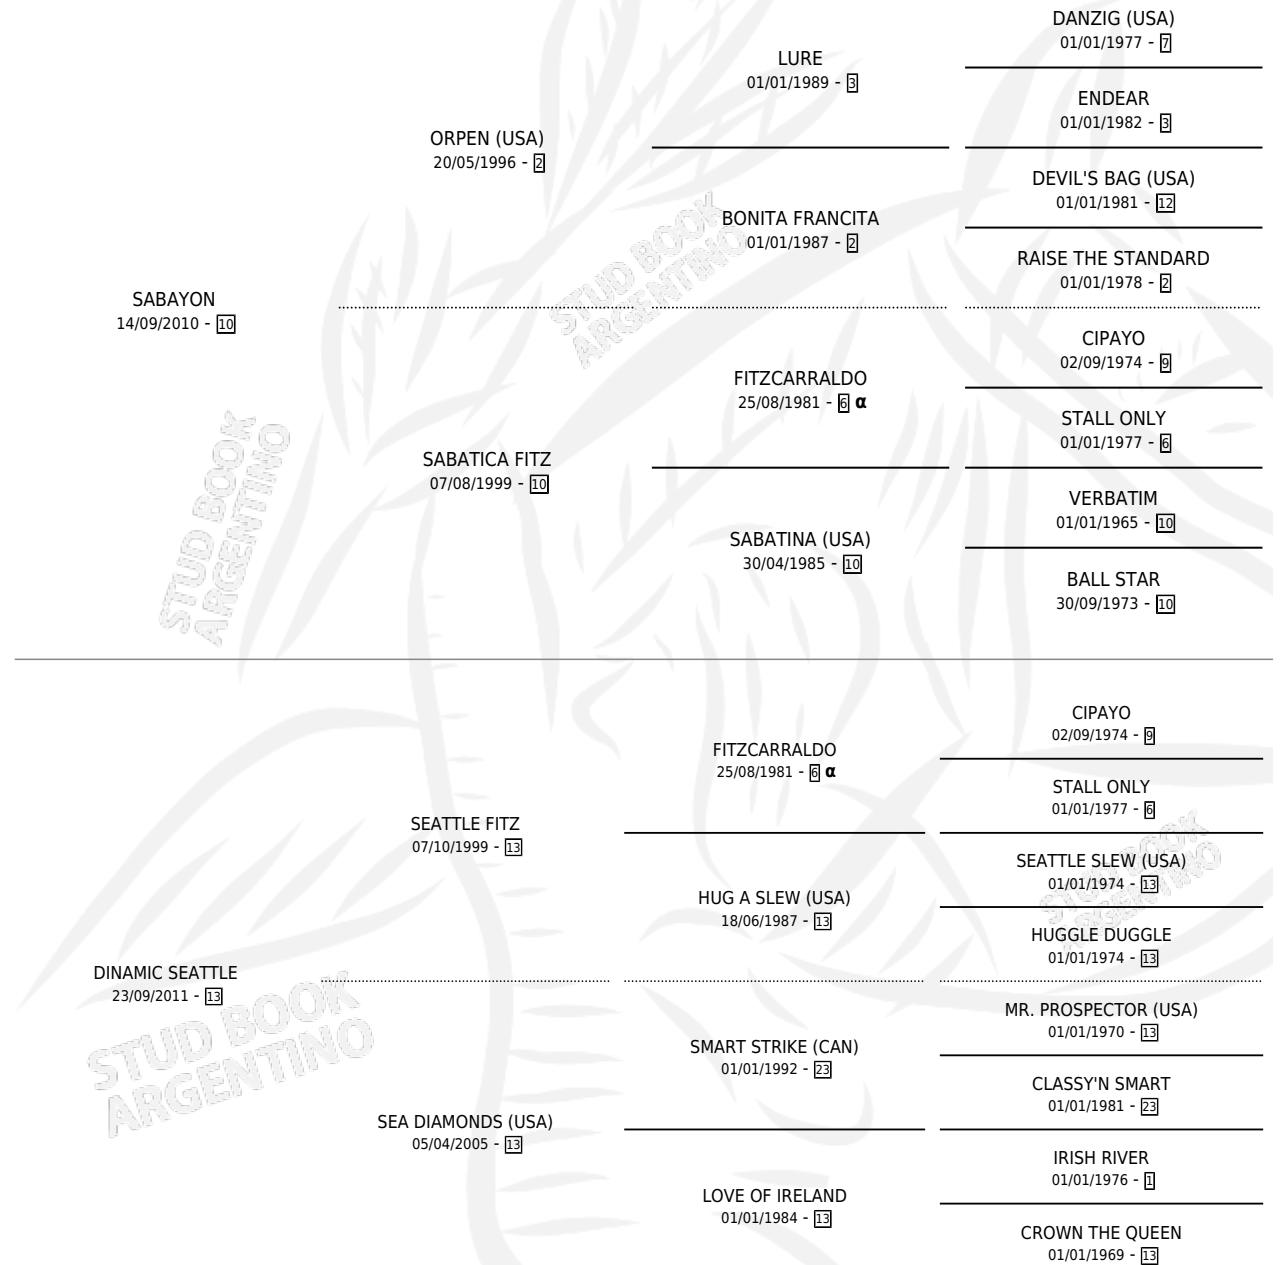

DINAMICA

por **SABAYON** y **DINAMIC SEATTLE** por **SEATTLE FITZ**

Argentina · Hembra · Zaino · SP · 02/11/2018
Familia 13-c · Volumen 43

ESTADO

TIPIFICACIÓN SANGUÍNEA	X
TIPIFICACIÓN POR ADN	✓
PASAPORTE	✓
IDENTIFICACIÓN POR MICROCHIP	✓
REPRODUCTOR	X

Lugar de nacimiento: San Lorenzo De Areco

Criador: Haras San Lorenzo De Areco S.R.L. y Antonio Hector Eduardo

PEDIGREE

INBREEDING : α

DINAMICA

Datos oficiales del Stud Book Argentino

Documento generado el 09/05/2026