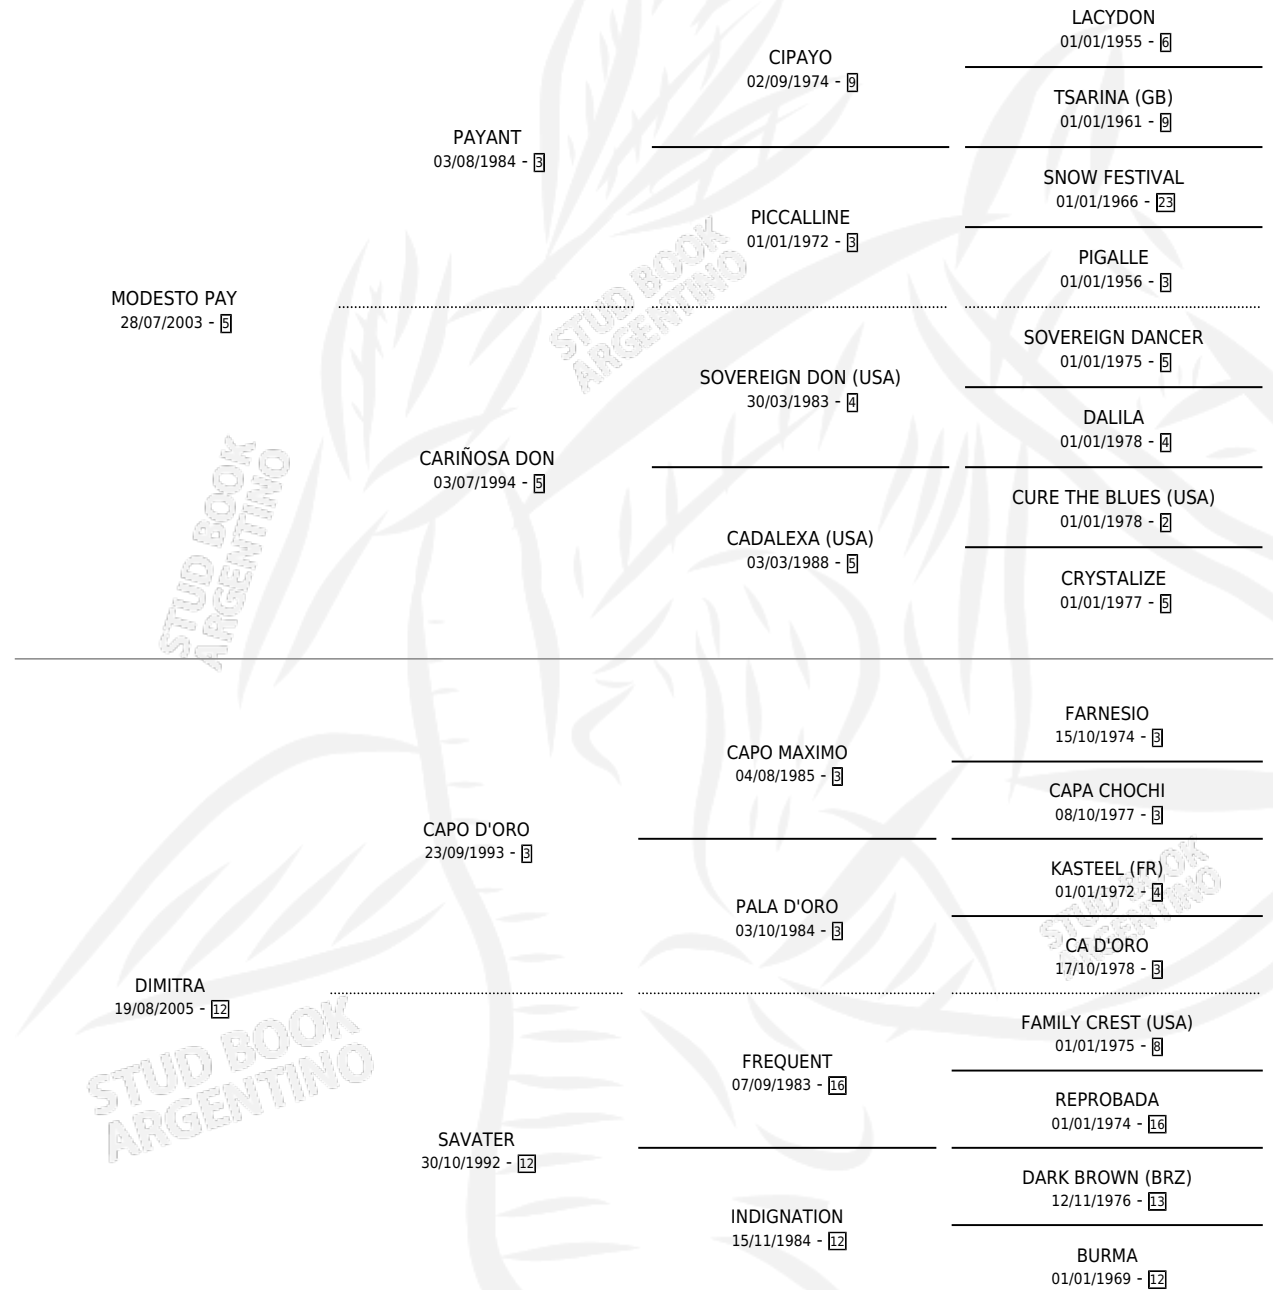

DIVINA PAY

por **MODESTO PAY** y **DIMITRA** por **CAPO D'ORO**

Argentina · Hembra · Zaino · SP · 14/10/2018
Familia 12-d · Volumen 43

ESTADO

TIPIFICACIÓN SANGUÍNEA	X
TIPIFICACIÓN POR ADN	✓
PASAPORTE	✓
IDENTIFICACIÓN POR MICROCHIP	✓
REPRODUCTOR	✓

Lugar de nacimiento: Guante Blanco

Criador: Aliano Jose Luis

PEDIGREE

S

mientos 0 / Efectividad 0.00%

PADRILLO

PRODUCTO

CRIADOR

1ER SERVICIO

ÚLTIMO SERVICIO

TOMERO

∅

01/11/2025

01/11/2025

DIVINA PAY

Datos oficiales del Stud Book Argentino