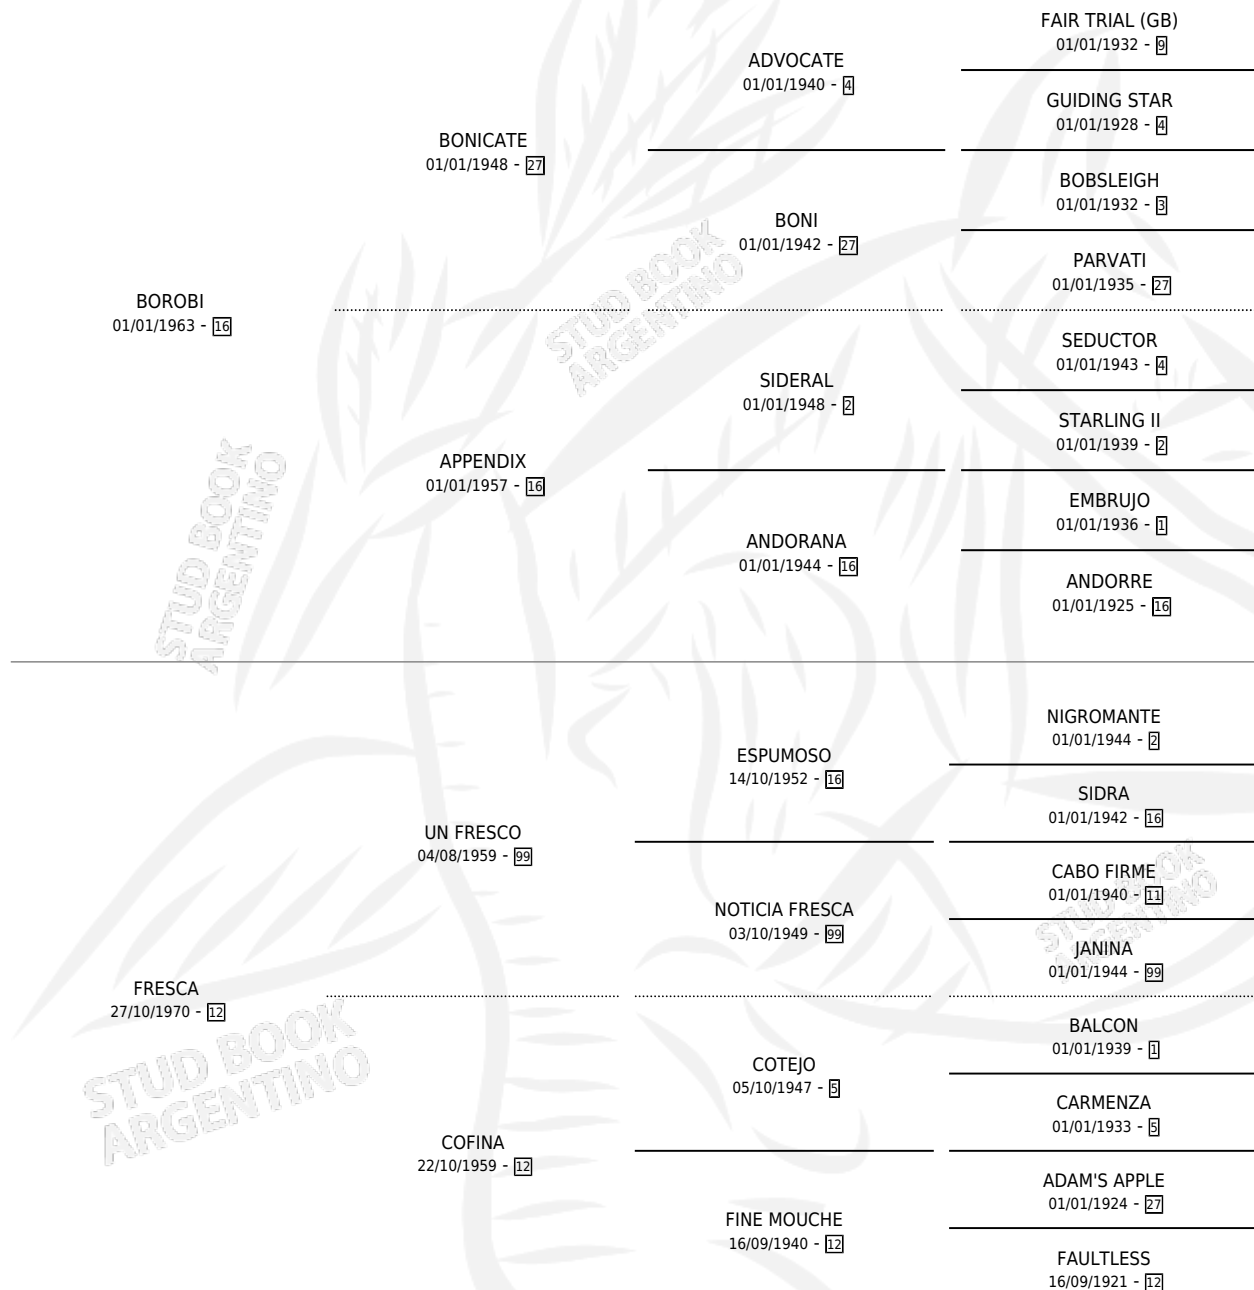

BIEN SOLA

por **BOROB**I y **FRESCA** por **UN FRESCO**

Argentina · Hembra · Alazan · SP · 01/01/1977
Familia 12-b · Volumen 29

ESTADO

TIPIFICACIÓN SANGUÍNEA	X
TIPIFICACIÓN POR ADN	X
PASAPORTE	X
IDENTIFICACIÓN POR MICROCHIP	X
REPRODUCTOR	✓

Lugar de nacimiento: Campo particular

Criador: Sin dato

~

HIJOS

	MACHOS	HEMBRAS
3 NACIERON	2	1
SIN ACTUACIONES		

PEDIGREE

S

mientos 3 / Efectividad 37.50%

PADRILLO	PRODUCTO	CRIADOR	1ER SERVICIO	ÚLTIMO SERVICIO
SOL MAYOR	Ø		24/09/1990	12/10/1990
BIEN SOLA	MELGA (H A, 18/09/1990)	SIN DATO	13/09/1989	21/09/1989
EL RULO	Ø		10/10/1988	18/10/1988
OLD VIC	Ø		17/10/1987	24/10/1987
OLD VIC	BIEN ANDRES (M Z, 11/10/1987)	SIN DATO	03/10/1986	27/10/1986
EL RULO	Ø		03/12/1985	09/12/1985
EL RULO	Ø			
EL RULO	EL ACOMPAÑANTE (M Z, 25/11/1985)	SIN DATO		