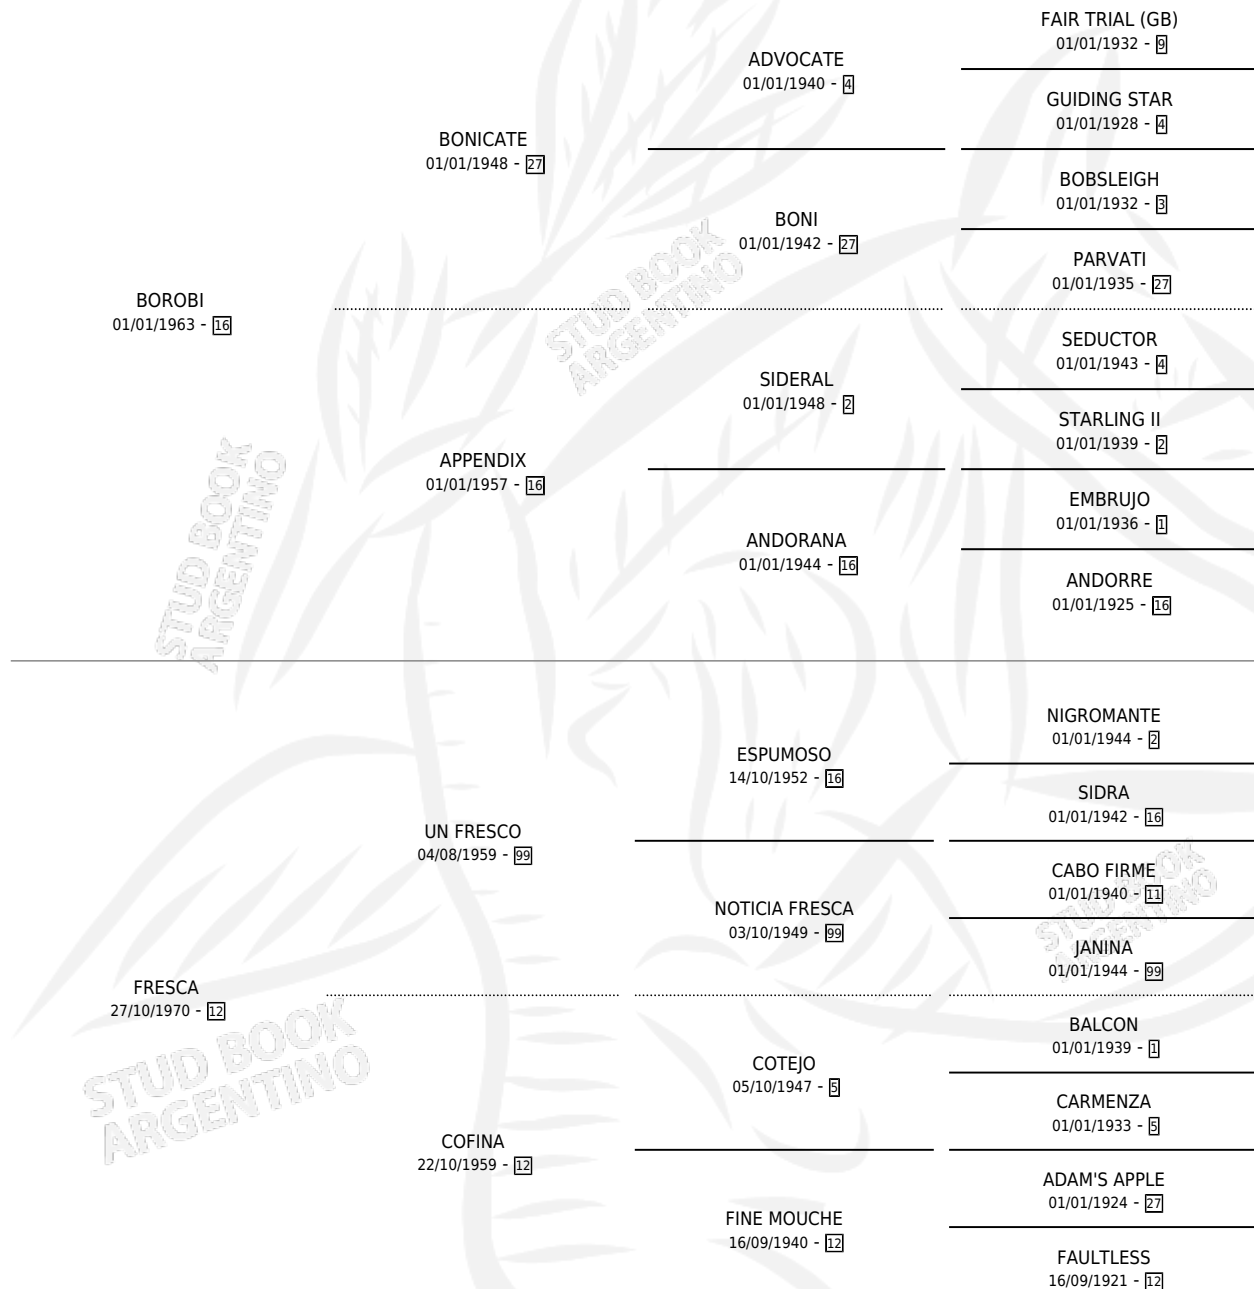

BIEN SOLA

por **BOROB**I y **FRESCA** por **UN FRESCO**

Argentina · Hembra · Alazan · SP · 01/01/1977
Familia 12-b · Volumen 29

ESTADO

TIPIFICACIÓN SANGUÍNEA	X
TIPIFICACIÓN POR ADN	X
PASAPORTE	X
IDENTIFICACIÓN POR MICROCHIP	X
REPRODUCTOR	✓

Lugar de nacimiento: Campo particular

Criador: Sin dato

~

HIJOS

	MACHOS	HEMBRAS
3 NACIERON	2	1
SIN ACTUACIONES		

PEDIGREE

S

mientos 3 / Efectividad 37.50%

PADRILLO	PRODUCTO	CRIADOR	1ER SERVICIO	ÚLTIMO SERVICIO
SOL MAYOR	Ø		24/09/1990	12/10/1990
BIEN SOLA	MELGA (H A, 18/09/1990)	SIN DATO	13/09/1989	21/09/1989
EL RULO	Ø		10/10/1988	18/10/1988
OLD VIC	Ø		17/10/1987	24/10/1987
OLD VIC	BIEN ANDRES (M Z, 11/10/1987)	SIN DATO	03/10/1986	27/10/1986
EL RULO	Ø		03/12/1985	09/12/1985
EL RULO	Ø			
EL RULO	EL ACOMPAÑANTE (M Z, 25/11/1985)	SIN DATO		