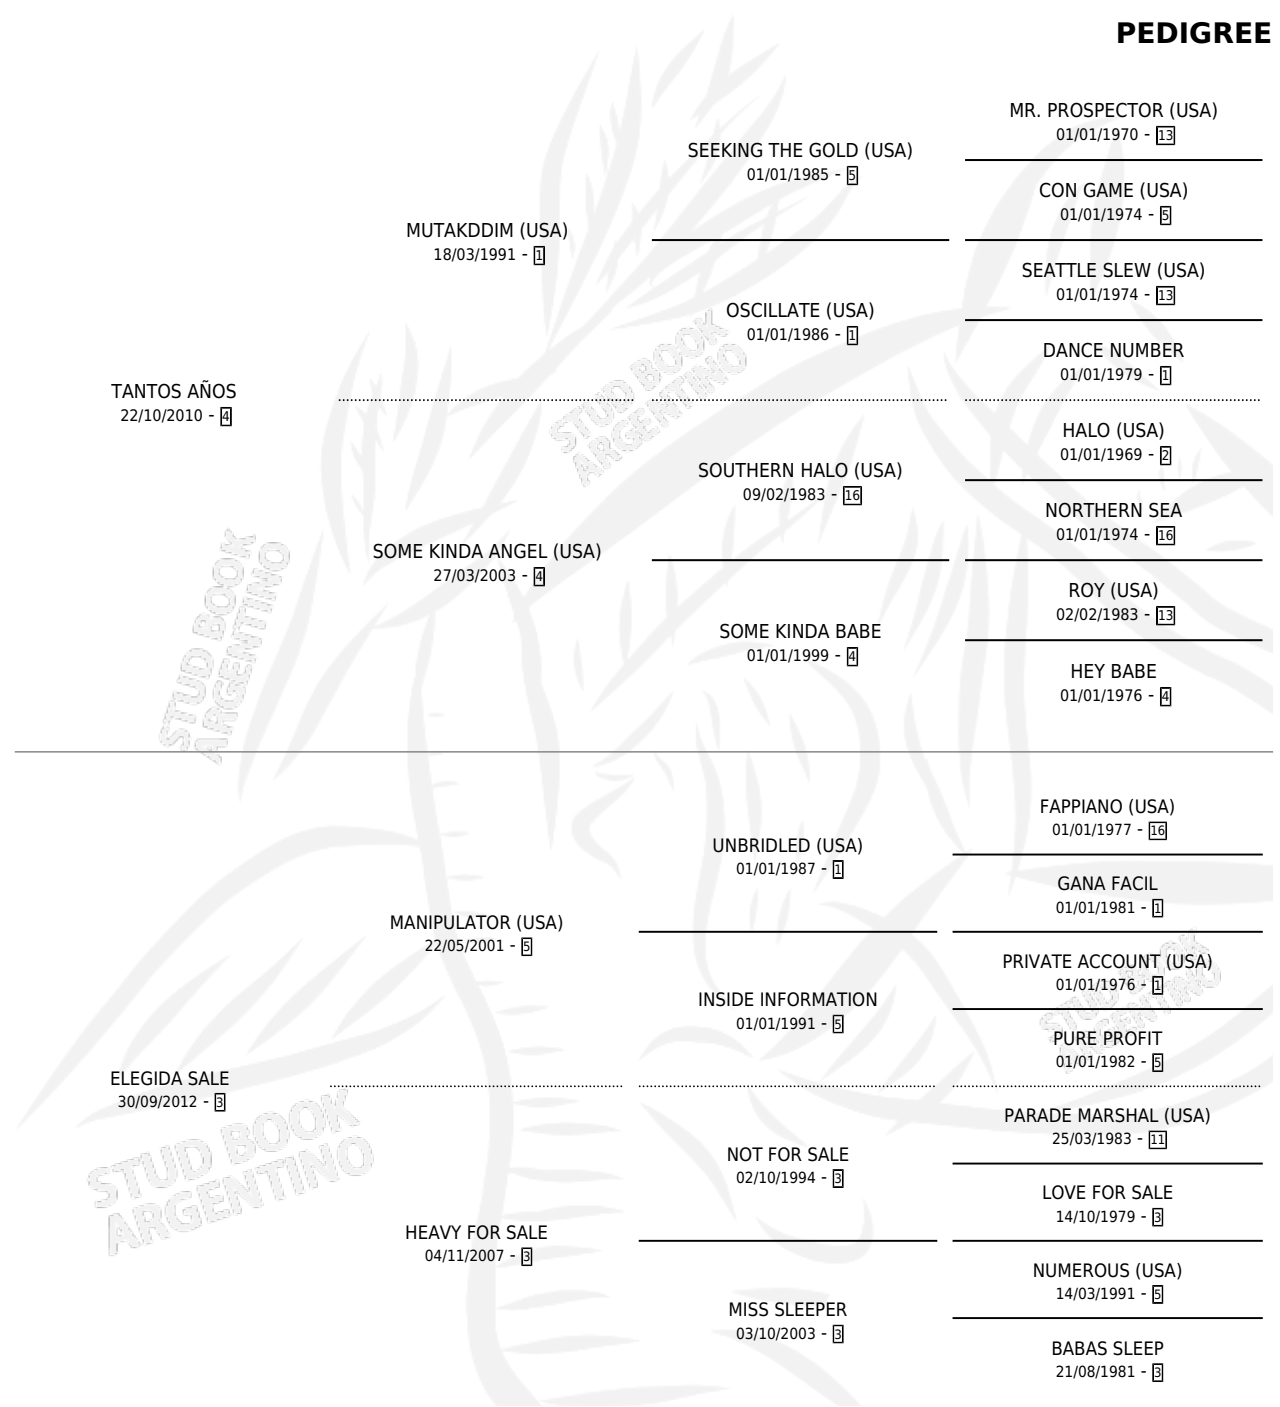

SIC PANTER

por **TANTOS AÑOS** y **ELEGIDA SALE** por **MANIPULATOR** (USA)

Argentina · Hembra · Zaino · SP · 25/10/2018
Familia 3-b · Volumen 43

ESTADO

TIPIFICACIÓN SANGUÍNEA	X
TIPIFICACIÓN POR ADN	✓
PASAPORTE	✓
IDENTIFICACIÓN POR MICROCHIP	✓
REPRODUCTOR	X

Lugar de nacimiento: Don Yayo
Criador: Genes Ricardo Horacio

PEDIGREE

CAMPAÑA

Solo carreras oficiales de Argentina

POR EDAD

EDAD	CC	1°	2°	3°	4°	5°	NP	CLC	CLG	CLCG1	CLGG1	IMPORTE	GANANCIA / CC
3 AÑOS	7	0	0	0	1	0	6	0	0	0	0	\$50,000	\$7,143
TOTALES	7	0	0	0	1	0	6	0	0	0	0	\$50,000	\$7,143
%		0.0%	0.0%	0.0%	14.3%	0.0%	85.7%	0.0%	0.0%	0.0%	0.0%		