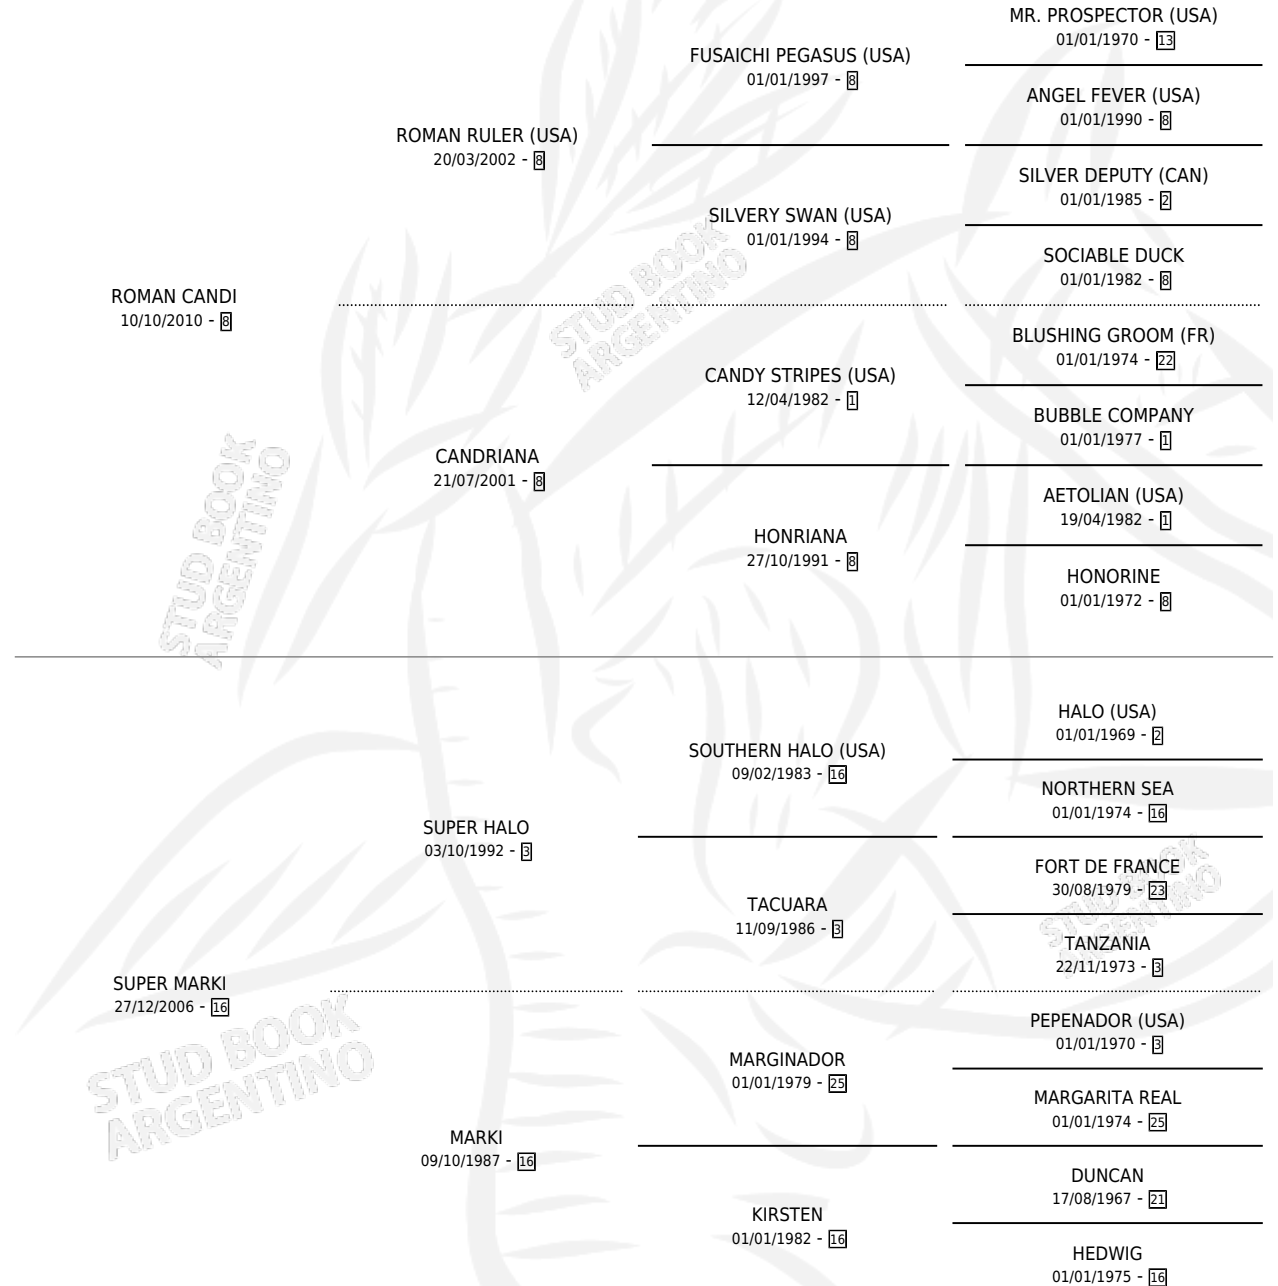

CUZCA FIEL

por ROMAN CANDI y SUPER MARKI por SUPER HALO

Argentina · Hembra · Zaino · SP · 21/09/2018
Familia 16-e · Volumen 43

ESTADO

TIPIFICACIÓN SANGUÍNEA	X
TIPIFICACIÓN POR ADN	✓
PASAPORTE	✓
IDENTIFICACIÓN POR MICROCHIP	✓
REPRODUCTOR	X

Lugar de nacimiento: El Colonial

Criador: El Colonial

PEDIGREE

CAMPAÑA

Solo carreras oficiales de Argentina

POR EDAD

EDAD	CC	1°	2°	3°	4°	5°	NP	CLC	CLG	CLCG1	CLGG1	IMPORTE	GANANCIA / CC
6 AÑOS	2	0	0	0	0	0	2	0	0	0	0	\$0	\$0
TOTALES	2	0	0	0	0	0	2	0	0	0	0	\$0	\$0
%		0.0%	0.0%	0.0%	0.0%	0.0%	100%	0.0%	0.0%	0.0%	0.0%		