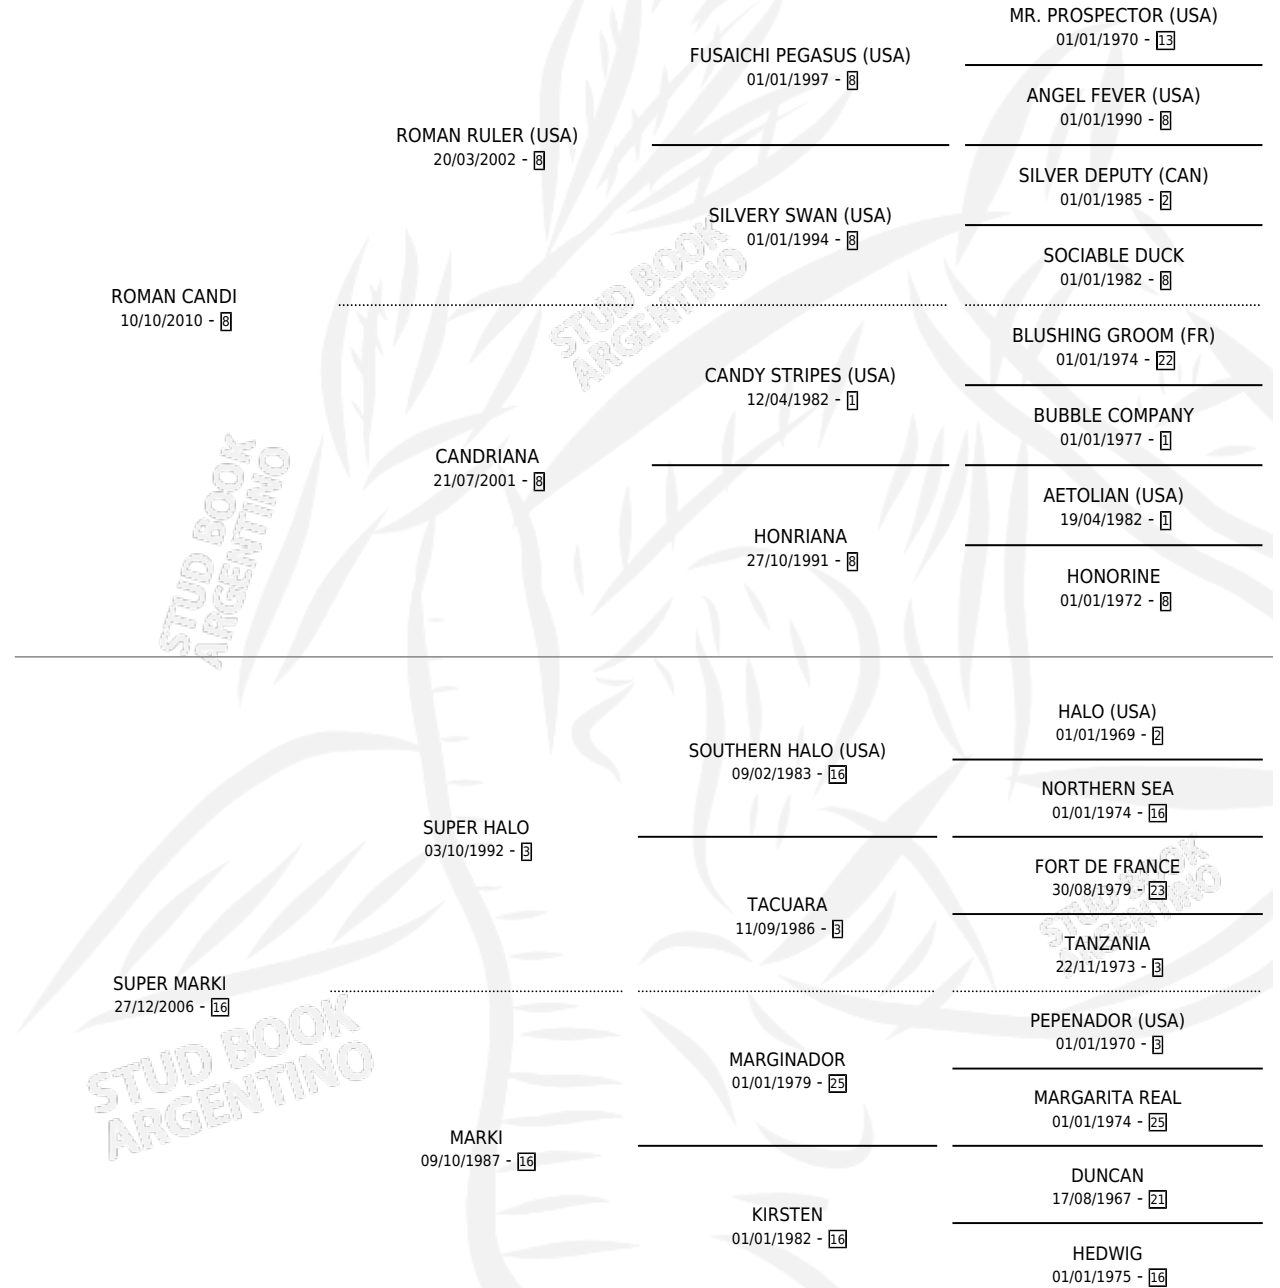

CUZCA FIEL

por ROMAN CANDI y SUPER MARKI por SUPER HALO

Argentina · Hembra · Zaino · SP · 21/09/2018
Familia 16-e · Volumen 43

ESTADO

TIPIFICACIÓN SANGUÍNEA	X
TIPIFICACIÓN POR ADN	✓
PASAPORTE	✓
IDENTIFICACIÓN POR MICROCHIP	✓
REPRODUCTOR	X

Lugar de nacimiento: El Colonial

Criador: El Colonial

PEDIGREE

CAMPAÑA

Solo carreras oficiales de Argentina

POR EDAD

EDAD	CC	1°	2°	3°	4°	5°	NP	CLC	CLG	CLCG1	CLGG1	IMPORTE	GANANCIA / CC
6 AÑOS	2	0	0	0	0	0	2	0	0	0	0	\$0	\$0
TOTALES	2	0	0	0	0	0	2	0	0	0	0	\$0	\$0
%		0.0%	0.0%	0.0%	0.0%	0.0%	100%	0.0%	0.0%	0.0%	0.0%		