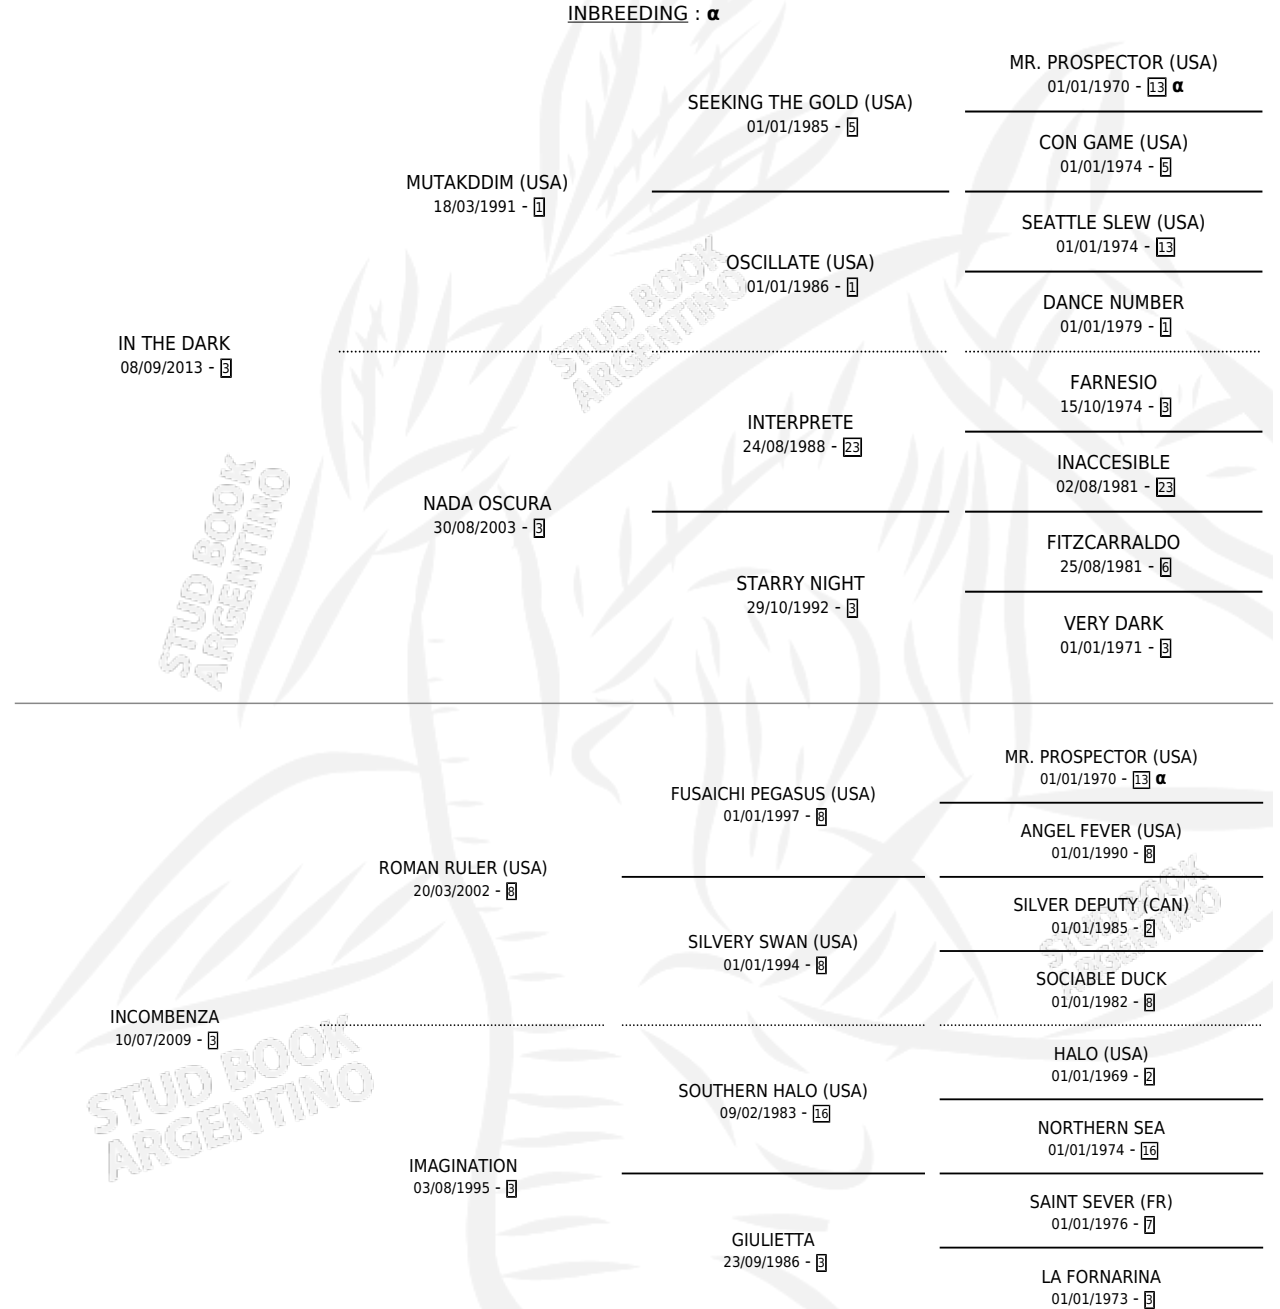

ILLEGAL HORSE

por **IN THE DARK** y **INCOMBENZA** por **ROMAN RULER**
(USA)

Argentina · Macho · Alazan · SP · 10/10/2018
Familia 3-b · Volumen 43

ESTADO

TIPIFICACIÓN SANGUÍNEA	X
TIPIFICACIÓN POR ADN	✓
PASAPORTE	✓
IDENTIFICACIÓN POR MICROCHIP	✓
REPRODUCTOR	X

Lugar de nacimiento: Vacacion

Criador: Vacacion

PEDIGREE

INBREEDING : α

CAMPAÑA

Solo carreras oficiales de Argentina

POR EDAD

EDAD	CC	1°	2°	3°	4°	5°	NP	CLC	CLG	CLCG1	CLGG1	IMPORTE	GANANCIA / CC
3 AÑOS	1	0	0	0	0	0	1	0	0	0	0	\$0	\$0
4 AÑOS	6	0	1	4	0	0	1	0	0	0	0	\$753,500	\$125,583
5 AÑOS	3	0	0	0	1	0	2	0	0	0	0	\$130,000	\$43,333
TOTALES	10	0	1	4	1	0	4	0	0	0	0	\$883,500	\$88,350
%		0.0%	10.0%	40.0%	10.0%	0.0%	40.0%	0.0%	0.0%	0.0%	0.0%		

Placés en San Isidro y Palermo en 10 carreras disputadas.

POR DISTANCIA

HIPODROMO	CC	1°	2°	3°	4°	5°	NP	CLC	CLG	CLCG1	CLGG1	IMPORTE
PALERMO	7	0	0	2	1	0	4	0	0	0	0	\$422,000
1000 MTS	5	0	0	1	1	0	3	0	0	0	0	\$262,000
1200 MTS	2	0	0	1	0	0	1	0	0	0	0	\$160,000
SAN ISIDRO	3	0	1	2	0	0	0	0	0	0	0	\$461,500
1200 MTS	2	0	1	1	0	0	0	0	0	0	0	\$346,500
1000 MTS	1	0	0	1	0	0	0	0	0	0	0	\$115,000