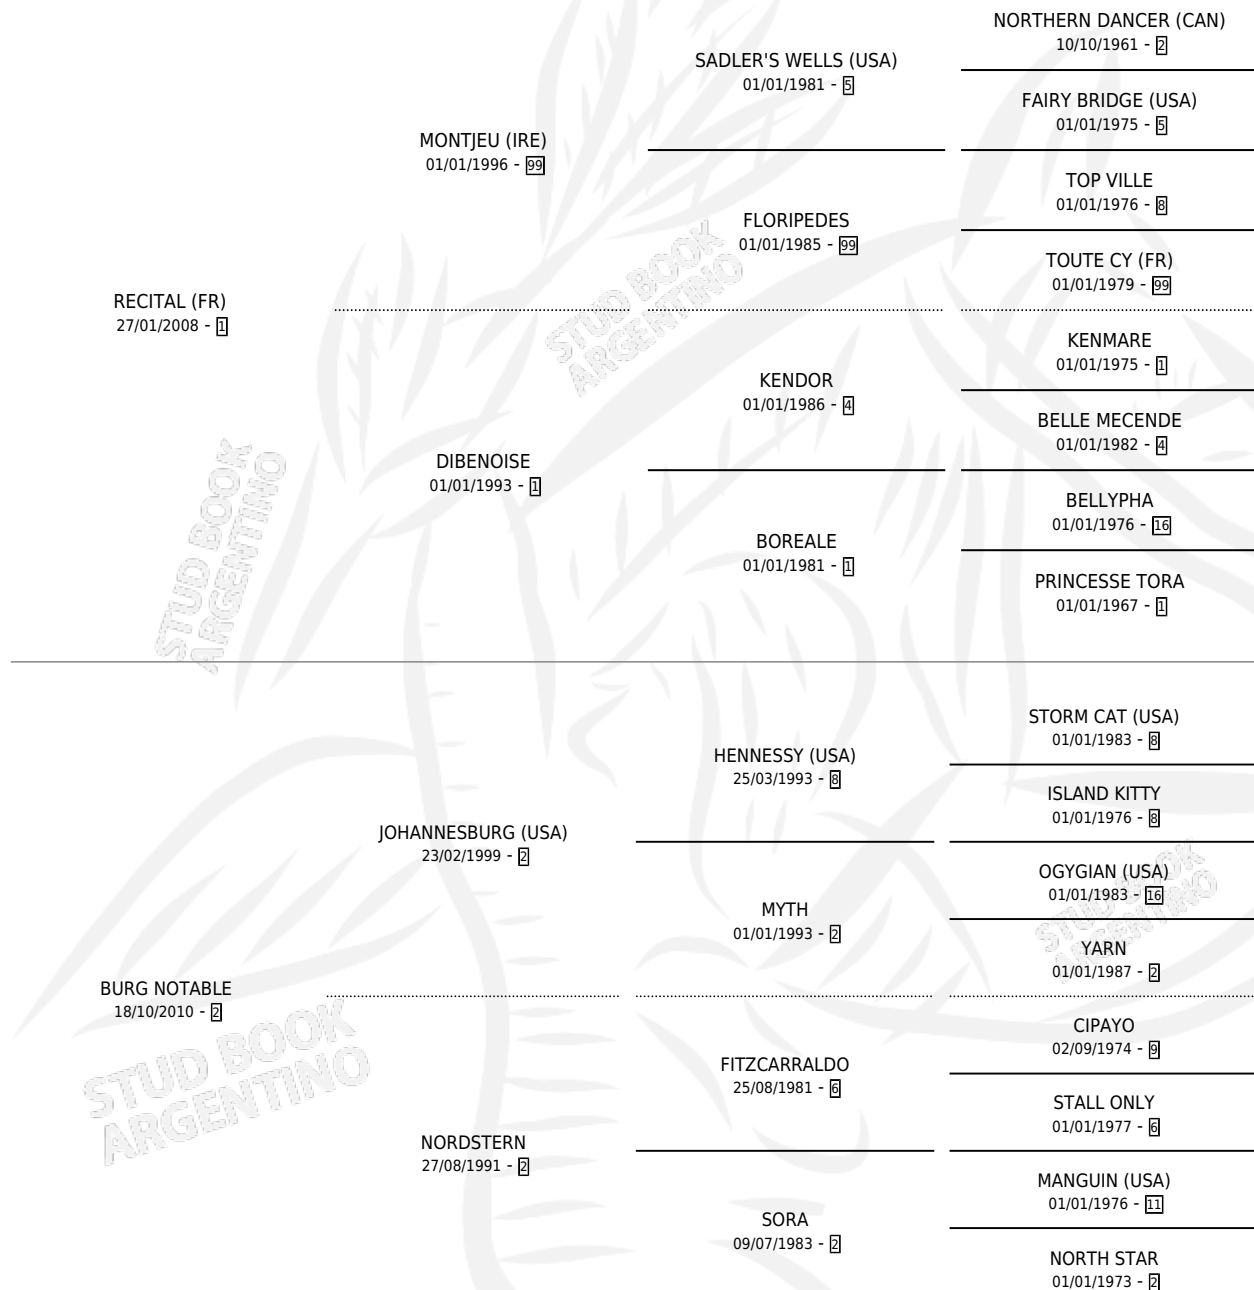

JOUER

por **RECITAL (FR)** y **BURG NOTABLE** por **JOHANNESBURG (USA)**

Argentina · Macho · Zaino · SP · 06/10/2018
Familia 2-f · Volumen 43

ESTADO

TIPIFICACIÓN SANGUÍNEA	X
TIPIFICACIÓN POR ADN	✓
PASAPORTE	✓
IDENTIFICACIÓN POR MICROCHIP	✓
REPRODUCTOR	X

Lugar de nacimiento: Dilu
Criador: Dilu

PEDIGREE

JOUER

Datos oficiales del Stud Book Argentino

Documento generado el 02/05/2026

studbook.org.ar