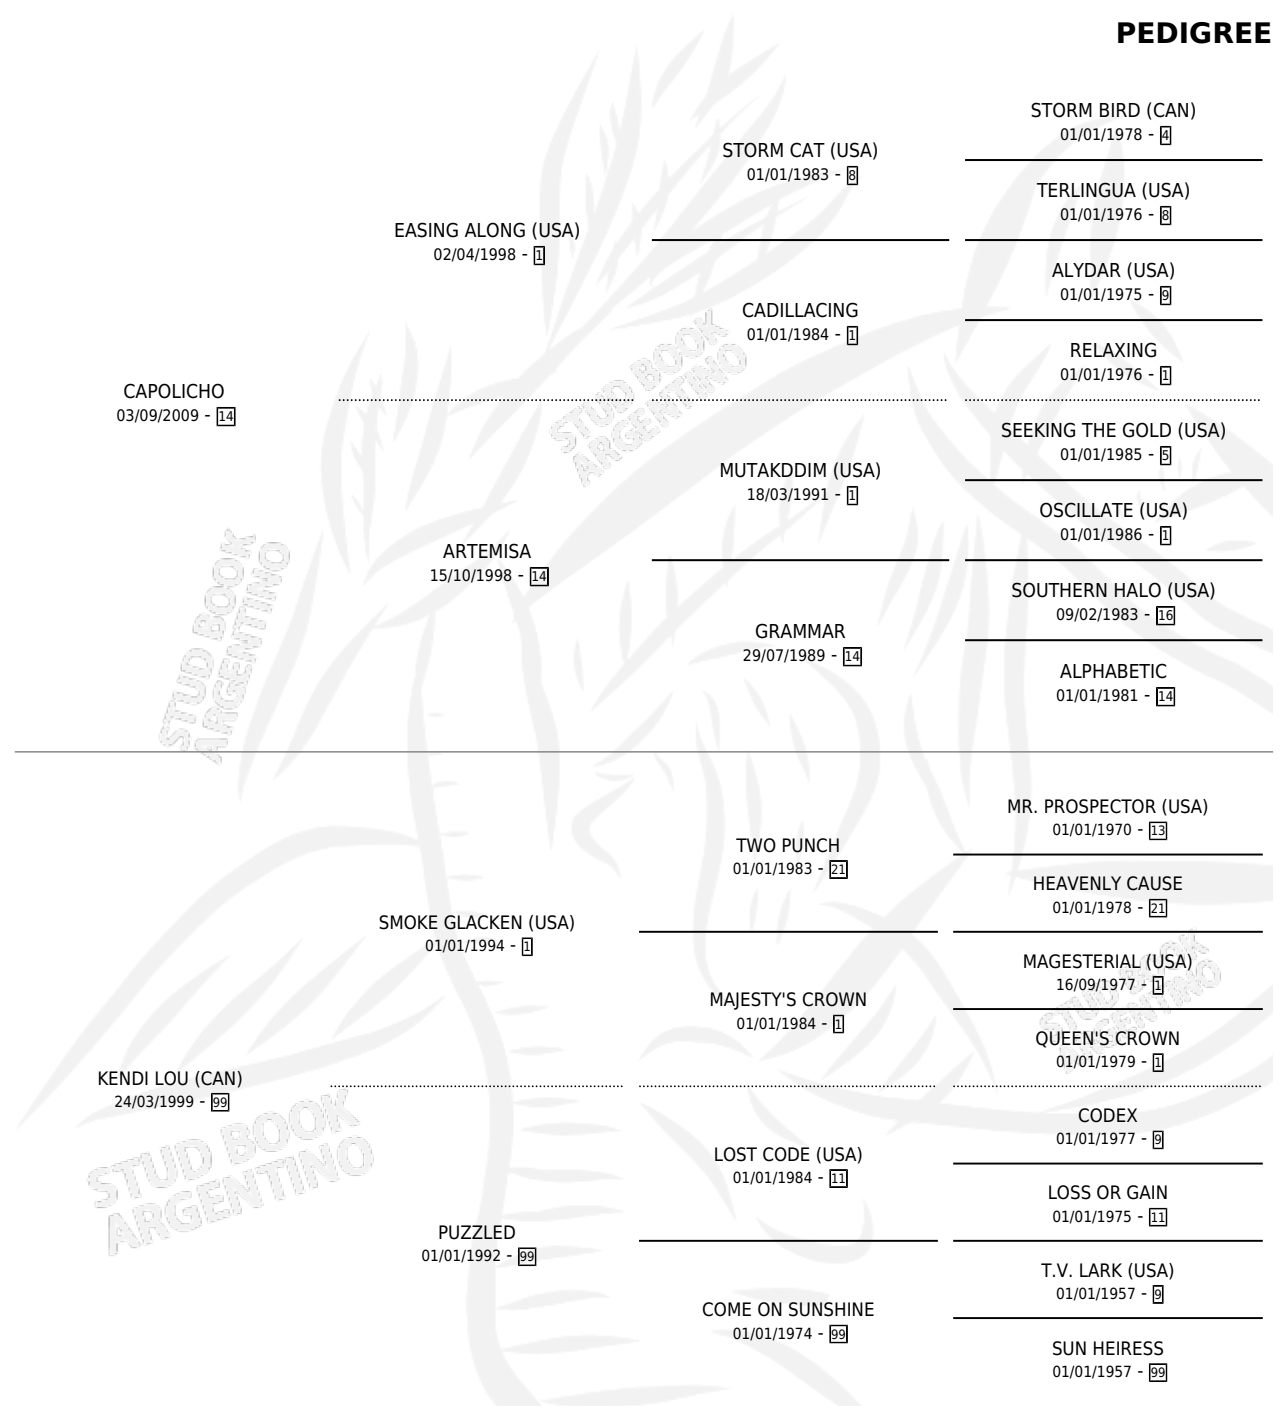

THE SMOKE

por **CAPOLICHO** y **KENDI LOU (CAN)** por **SMOKE GLACKEN (USA)**

Argentina · Macho · Zaino · SP · 06/10/2018
Familia 99 · Volumen 43

ESTADO

TIPIFICACIÓN SANGUÍNEA	X
TIPIFICACIÓN POR ADN	X
PASAPORTE	X
IDENTIFICACIÓN POR MICROCHIP	X
REPRODUCTOR	X

Lugar de nacimiento: Dilu
Criador: Dilu

PEDIGREE

THE SMOKE

Datos oficiales del Stud Book Argentino

Documento generado el 15/05/2026

studbook.org.ar