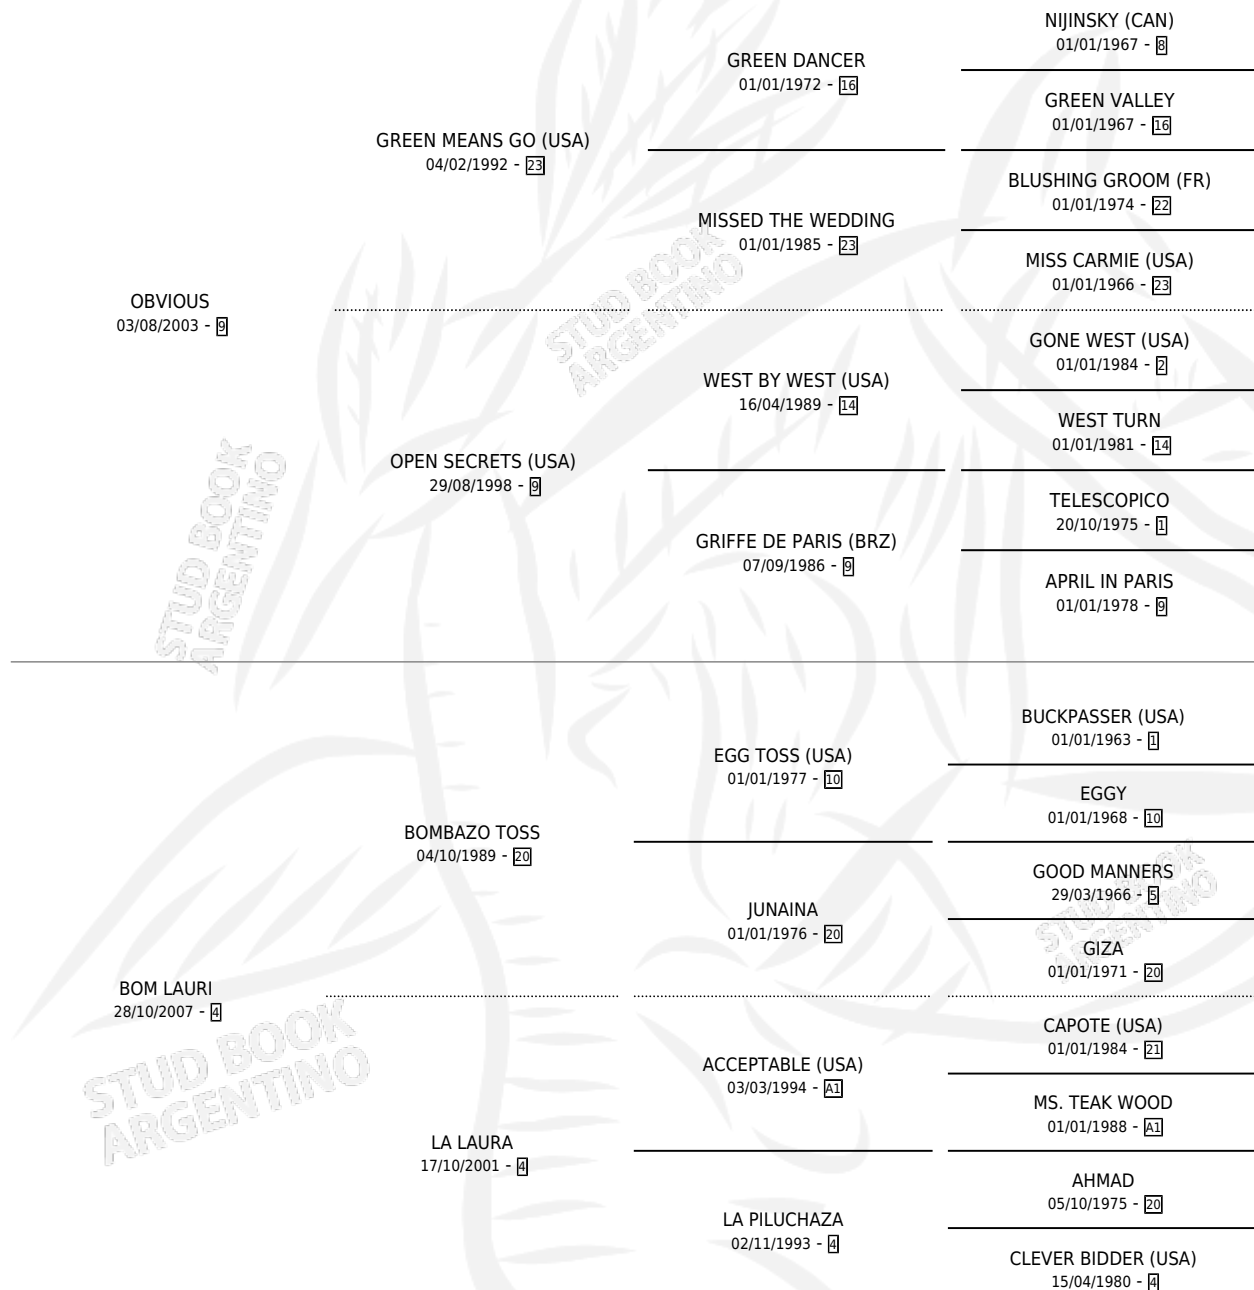

LAURIUS

por **OBVIOUS** y **BOM LAURI** por **BOMBAZO TOSS**

Argentina · Hembra · Alazan · SP · 15/09/2018
Familia 4-r · Volumen 43

ESTADO

TIPIFICACIÓN SANGUÍNEA	X
TIPIFICACIÓN POR ADN	X
PASAPORTE	X
IDENTIFICACIÓN POR MICROCHIP	X
REPRODUCTOR	X

Lugar de nacimiento: Cahuel

Criador: Cahuel

PEDIGREE

LAURIOUS

Datos oficiales del Stud Book Argentino

Documento generado el 04/05/2026

studbook.org.ar