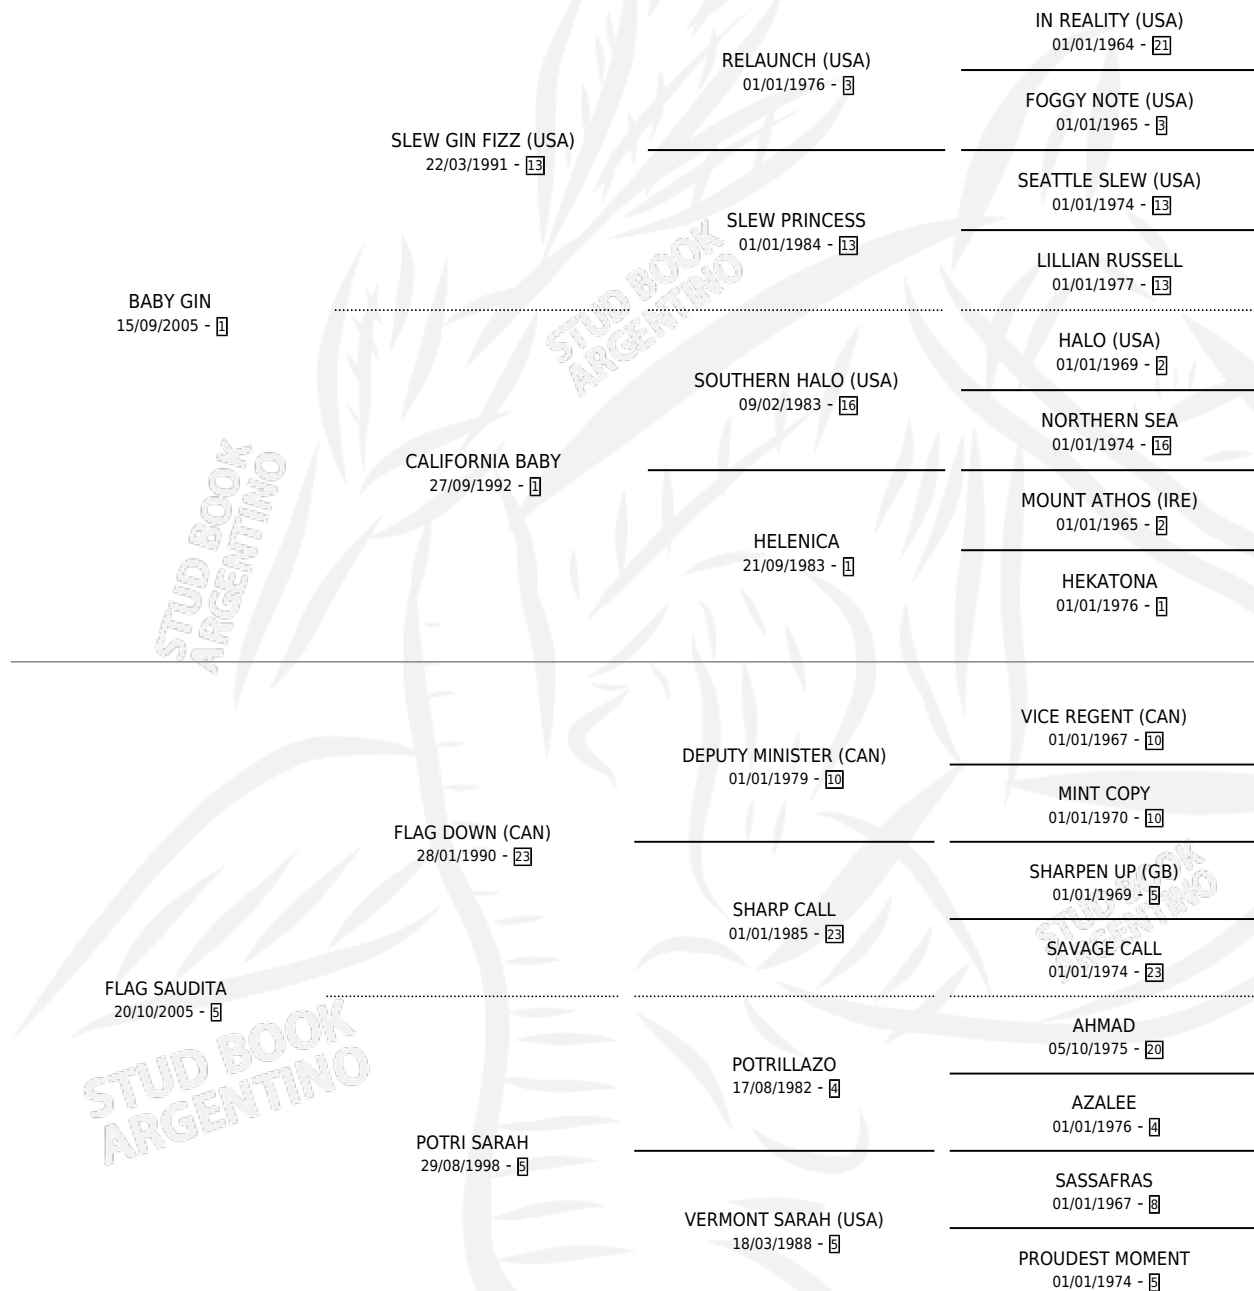

VINCITORE BABY

por **BABY GIN** y **FLAG SAUDITA** por **FLAG DOWN (CAN)**

Argentina · Macho · Zaino · SP · 16/10/2018
Familia 5-f · Volumen 43

ESTADO

TIPIFICACIÓN SANGUÍNEA	X
TIPIFICACIÓN POR ADN	✓
PASAPORTE	✓
IDENTIFICACIÓN POR MICROCHIP	✓
REPRODUCTOR	X

Lugar de nacimiento: Fran Giuli

Criador: Fran Giuli

PEDIGREE

CAMPAÑA

Solo carreras oficiales de Argentina

POR EDAD

EDAD	CC	1°	2°	3°	4°	5°	NP	CLC	CLG	CLCG1	CLGG1	IMPORTE	GANANCIA / CC
4 AÑOS	4	0	0	0	0	1	3	0	0	0	0	\$30,000	\$7,500
5 AÑOS	3	0	0	0	0	1	2	0	0	0	0	\$30,500	\$10,167
TOTALES	7	0	0	0	0	2	5	0	0	0	0	\$60,500	\$8,643
%		0.0%	0.0%	0.0%	0.0%	28.6%	71.4%	0.0%	0.0%	0.0%	0.0%		