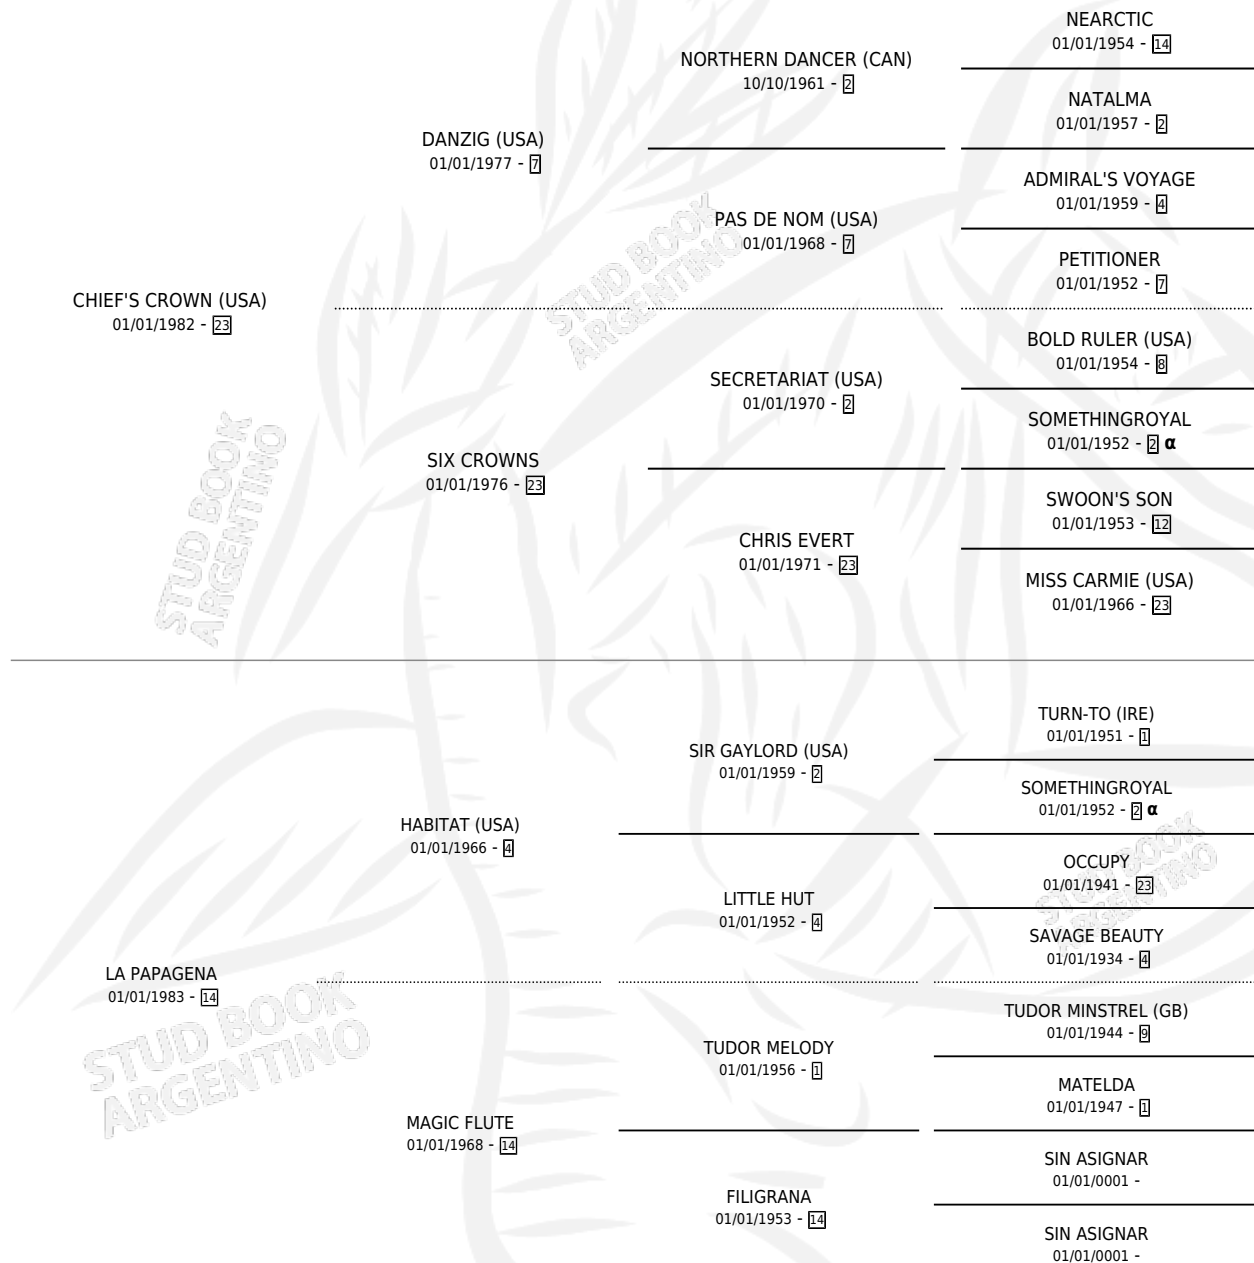

GRAN LODGE

por **CHIEF'S CROWN (USA)** y **LA PAPAGENA** por **HABITAT (USA)**

Argentina · Macho · Alazan · SP · 01/01/1991
Familia 3 · Volumen 34

ESTADO

TIPIFICACIÓN SANGUÍNEA	X
TIPIFICACIÓN POR ADN	X
PASAPORTE	X
IDENTIFICACIÓN POR MICROCHIP	X
REPRODUCTOR	X

Lugar de nacimiento: Campo particular
Criador: Sin dato

~

HIJOS

	MACHOS	HEMBRAS
1 NACIERON	1	0
SIN ACTUACIONES		

PEDIGREE

INBREEDING : α

GRAN LODGE

Datos oficiales del Stud Book Argentino