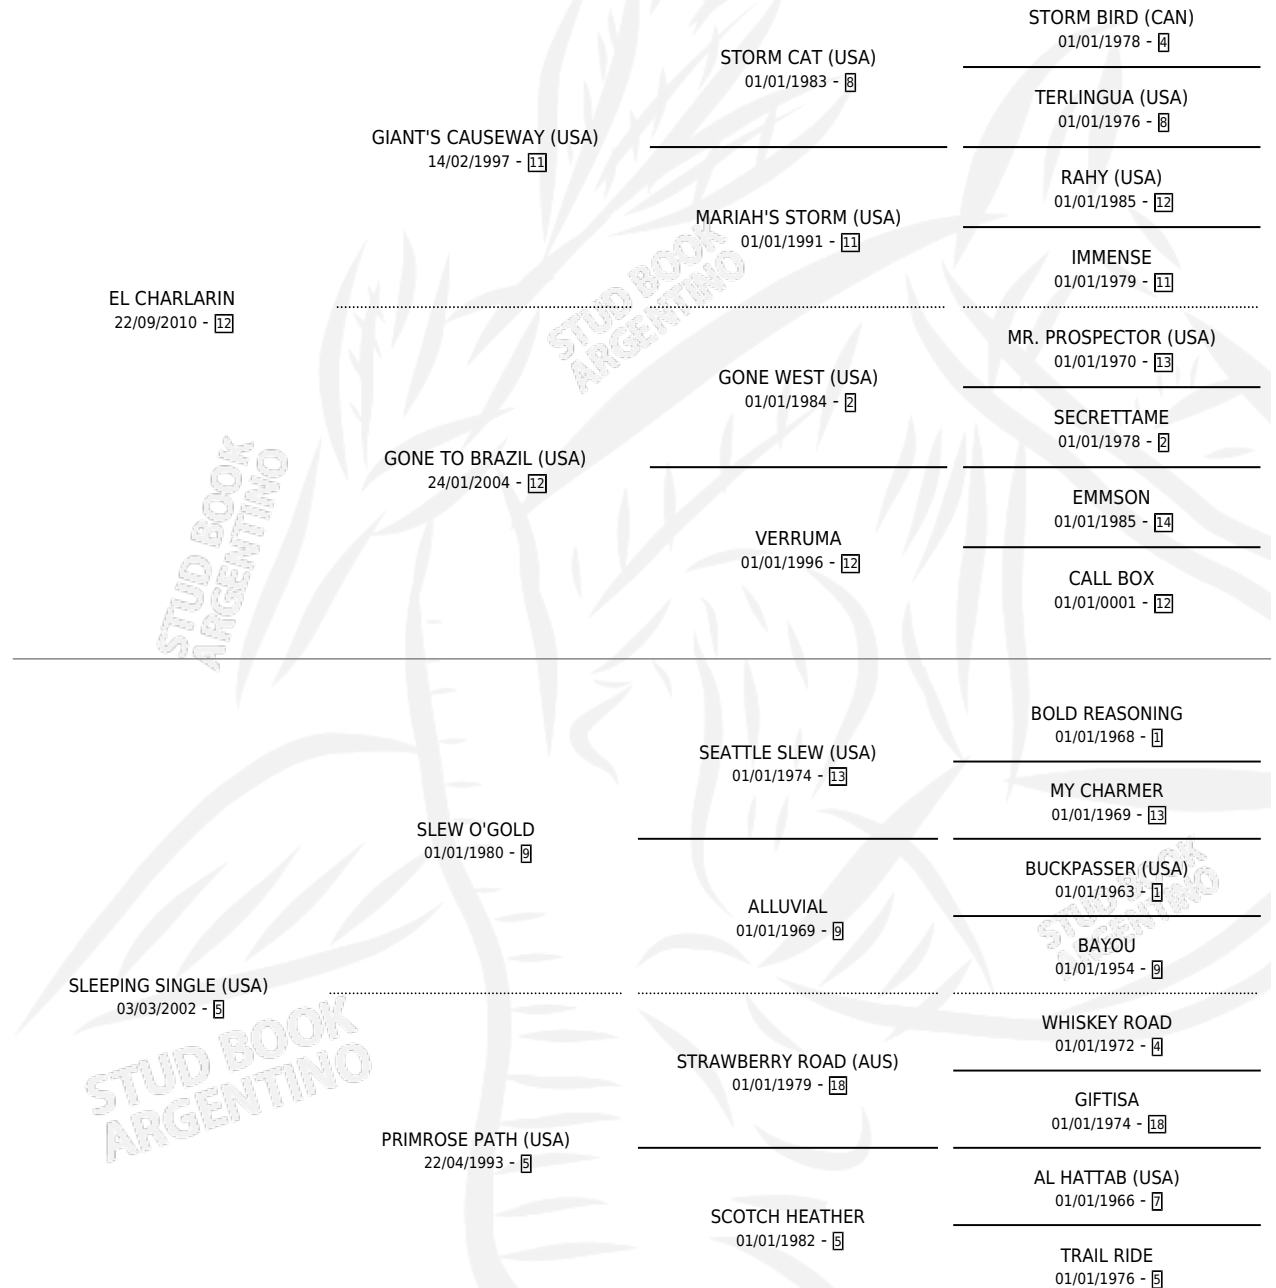

BAD BABE

por **EL CHARLARIN** y **SLEEPING SINGLE (USA)** por **SLEW O'GOLD**

Argentina · Hembra · Zaino · SP · 07/10/2018
Familia 5-j · Volumen 43

ESTADO

TIPIFICACIÓN SANGUÍNEA	X
TIPIFICACIÓN POR ADN	✓
PASAPORTE	X
IDENTIFICACIÓN POR MICROCHIP	✓
REPRODUCTOR	X

Lugar de nacimiento: Adoracion De Anchorena
Criador: Aguilar Facundo Federico

PEDIGREE

BAD BABE

Datos oficiales del Stud Book Argentino

Documento generado el 04/05/2026

studbook.org.ar