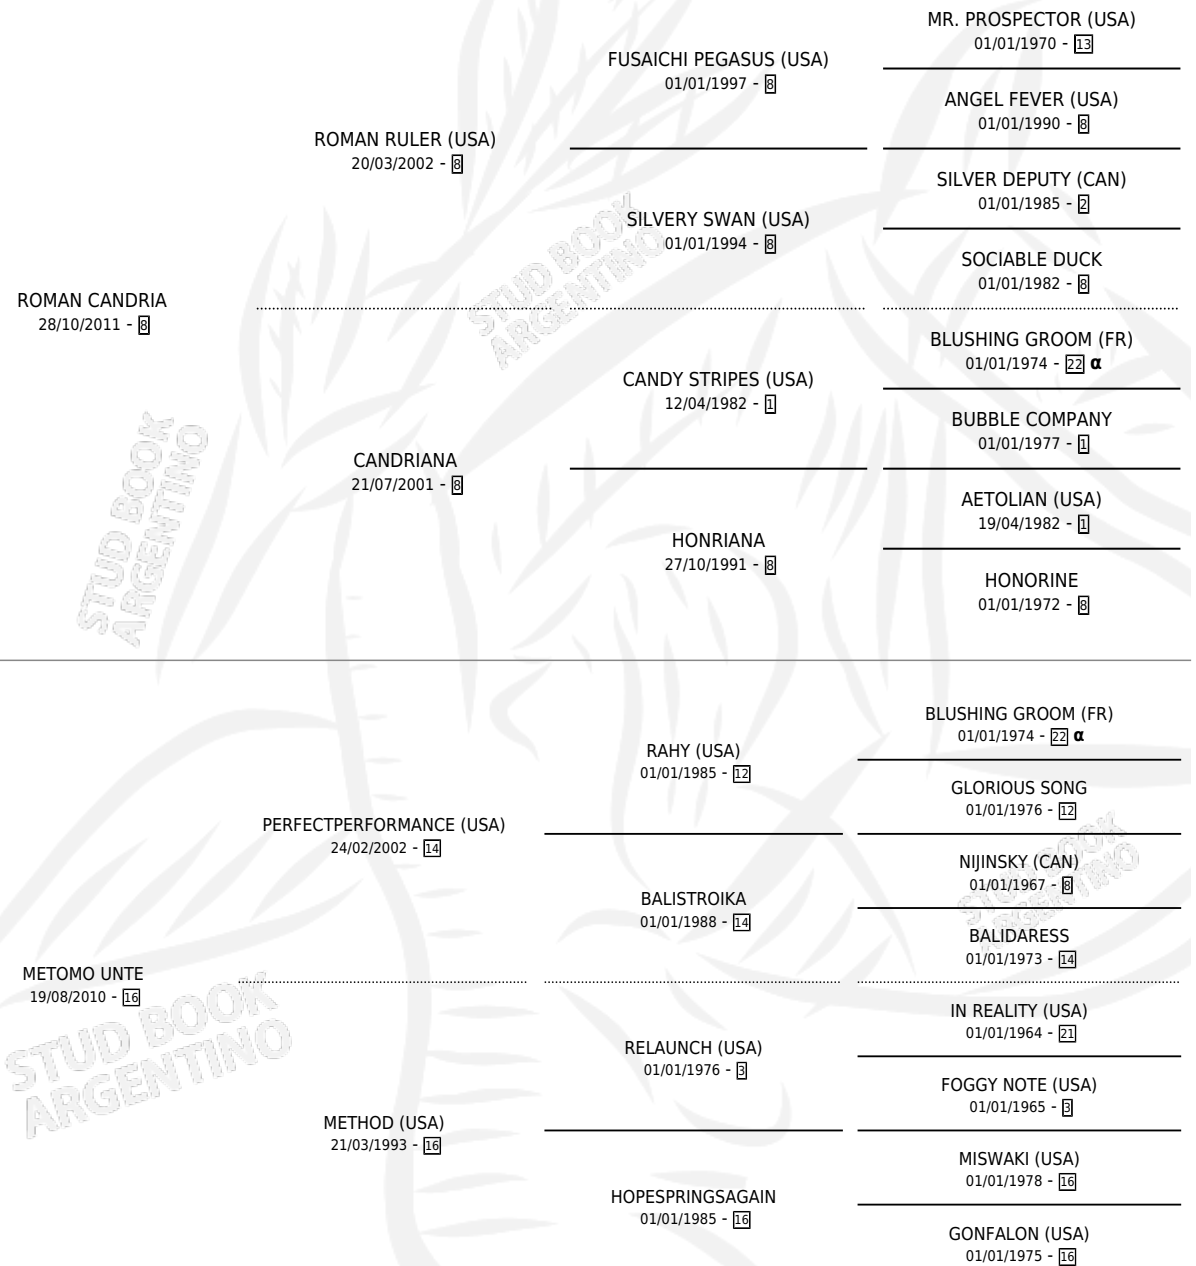

CONTRATAQUE LETAL

por ROMAN CANDRIA y METOMO UNTE por
PERFECTPERFORMANCE (USA)

Argentina · Macho · Alazan · SP · 19/10/2018
Familia 16-a · Volumen 43

ESTADO

TIPIFICACIÓN SANGUÍNEA	X
TIPIFICACIÓN POR ADN	✓
PASAPORTE	✓
IDENTIFICACIÓN POR MICROCHIP	✓
REPRODUCTOR	X

Lugar de nacimiento: Las Tres Niñas
Criador: Del Piano Jorge Rodolfo

PEDIGREE

INBREEDING : α

CONTRATAQUE LETAL

Datos oficiales del Stud Book Argentino

Documento generado el 03/05/2026

studbook.org.ar