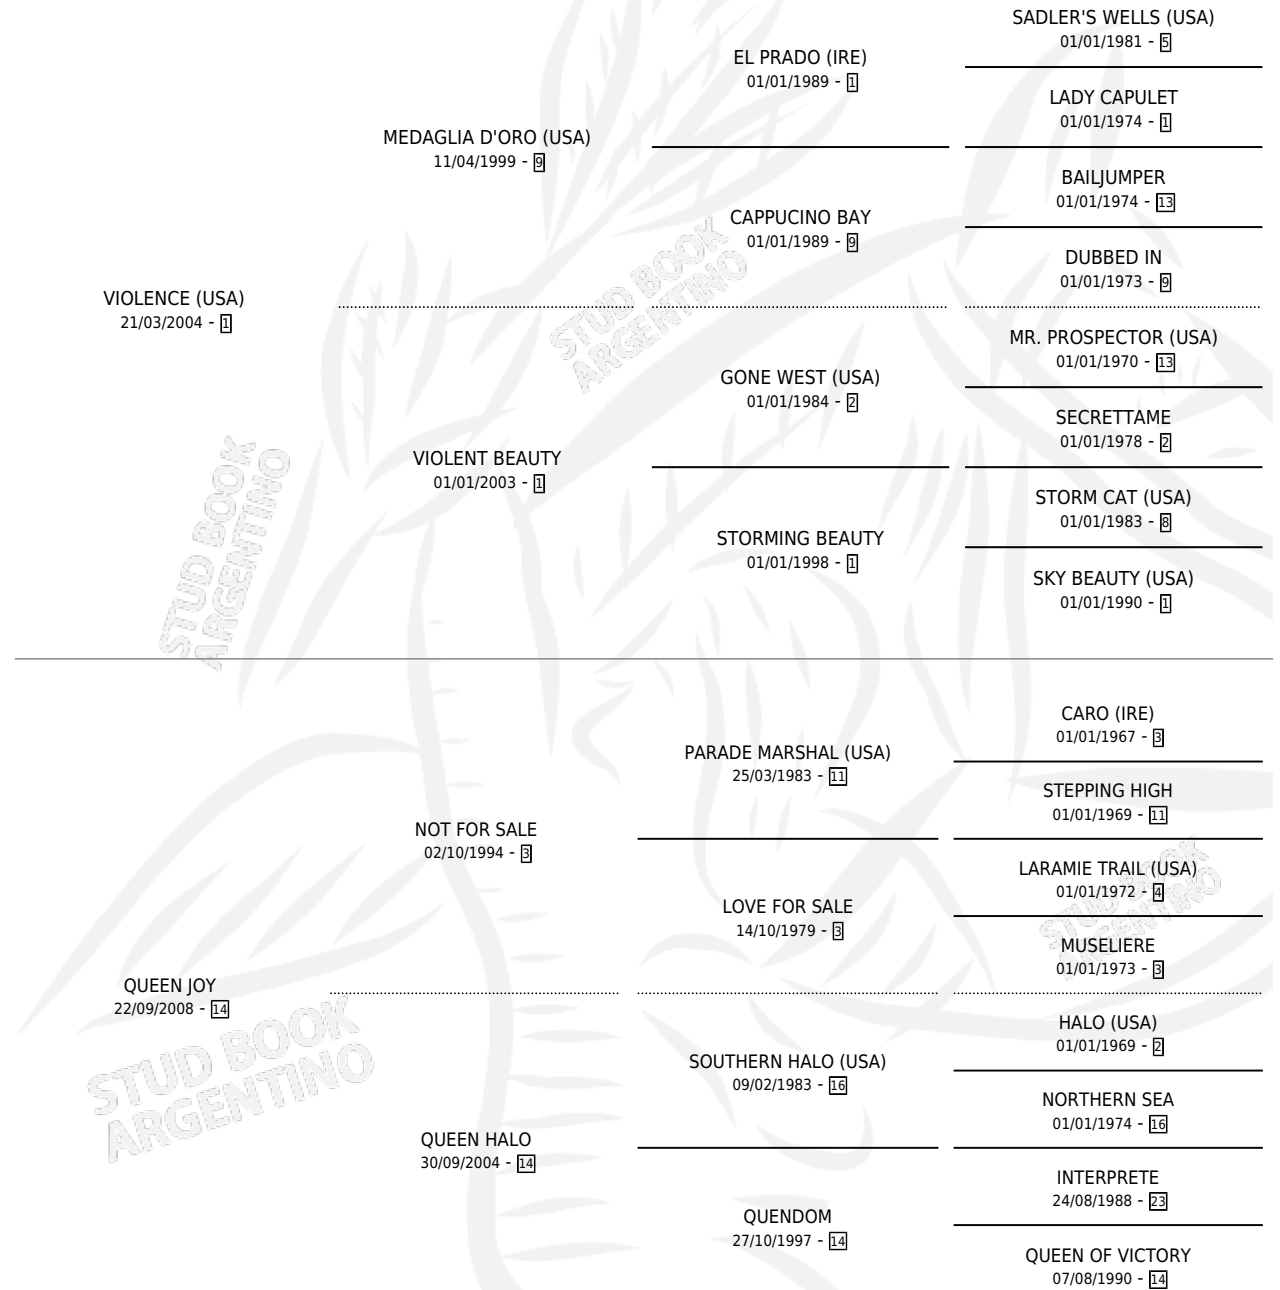

QUIZ TEAM

por **VIOLENCE (USA)** y **QUEEN JOY** por **NOT FOR SALE**

Argentina · Macho · Zaino · SP · 30/10/2018
Familia 14-c · Volumen 43

ESTADO

TIPIFICACIÓN SANGUÍNEA	X
TIPIFICACIÓN POR ADN	✓
PASAPORTE	✓
IDENTIFICACIÓN POR MICROCHIP	✓
REPRODUCTOR	X

Lugar de nacimiento: Santa Ines

Criador: Santa Ines

PEDIGREE

CAMPAÑA

Solo carreras oficiales de Argentina

POR EDAD

EDAD	CC	1°	2°	3°	4°	5°	NP	CLC	CLG	CLCG1	CLGG1	IMPORTE	GANANCIA / CC
3 AÑOS	1	0	0	0	0	1	0	0	0	0	0	\$35,000	\$35,000
4 AÑOS	4	1	0	1	0	0	2	0	0	0	0	\$629,000	\$157,250
TOTALES	5	1	0	1	0	1	2	0	0	0	0	\$664,000	\$132,800
%		20.0%	0.0%	20.0%	0.0%	20.0%	40.0%	0.0%	0.0%	0.0%	0.0%		