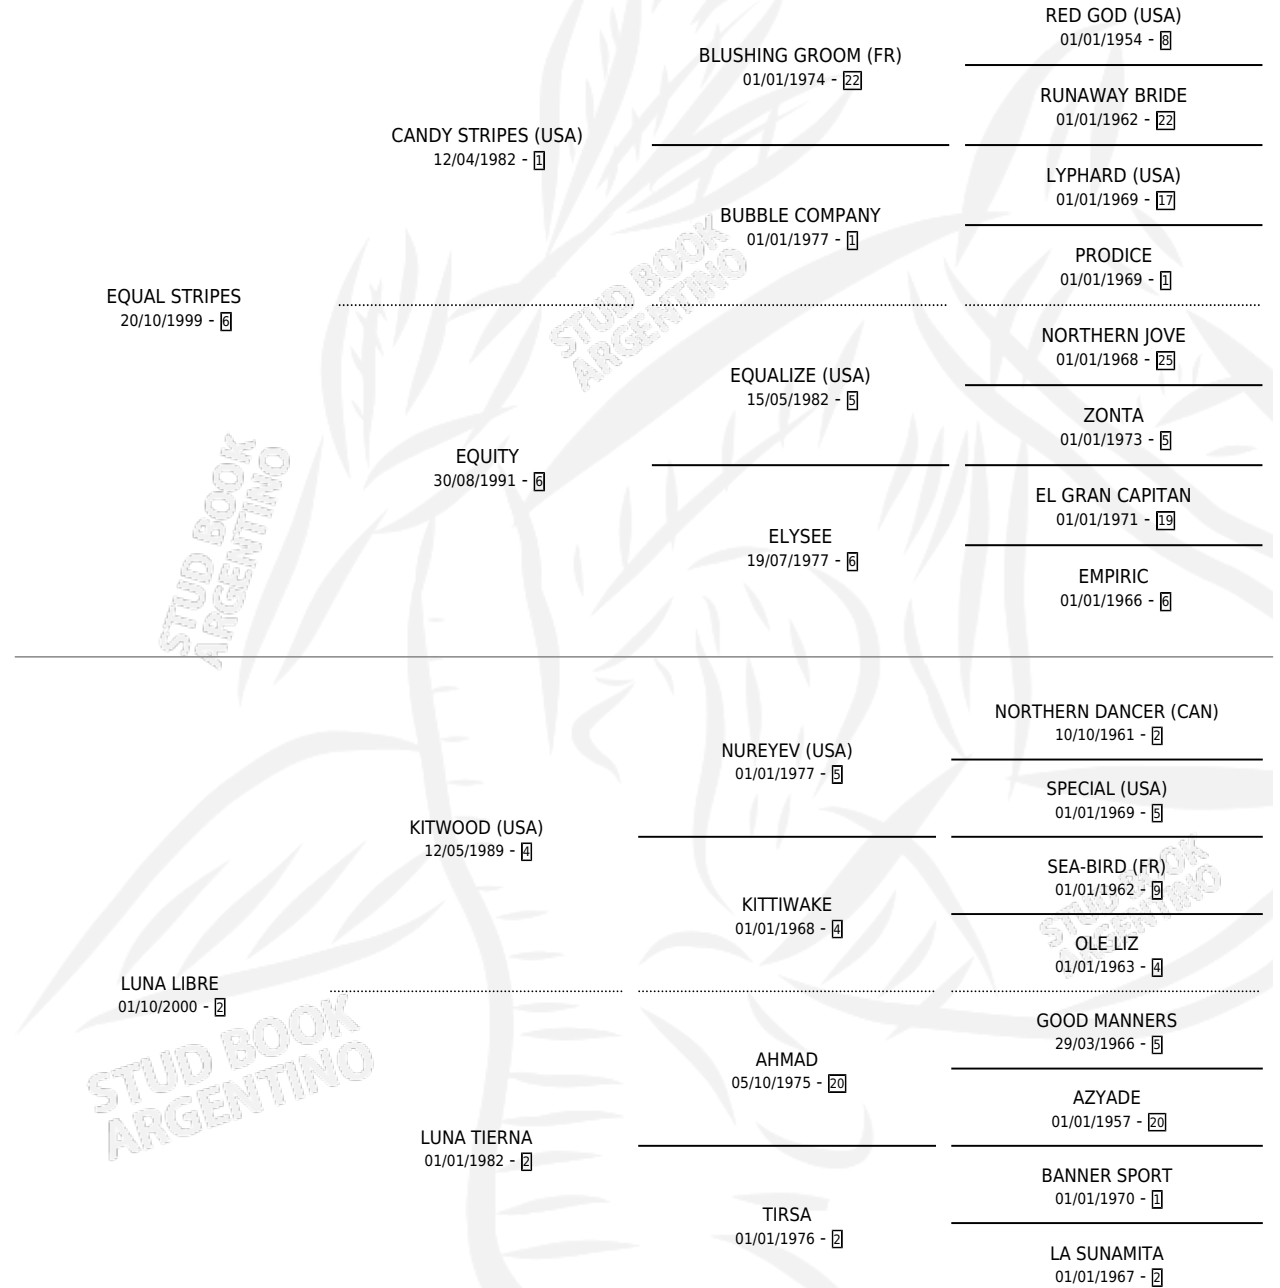

LUNAR DUST

por EQUAL STRIPES y LUNA LIBRE por KITWOOD (USA)

Argentina · Macho · Zaino · SP · 22/10/2018
Familia 2-u · Volumen 43

ESTADO

TIPIFICACIÓN SANGUÍNEA	X
TIPIFICACIÓN POR ADN	✓
PASAPORTE	✓
IDENTIFICACIÓN POR MICROCHIP	✓
REPRODUCTOR	X

Lugar de nacimiento: Santa Ines

Criador: Santa Ines

PEDIGREE

LUNAR DUST

Datos oficiales del Stud Book Argentino

Documento generado el 09/05/2026

studbook.org.ar