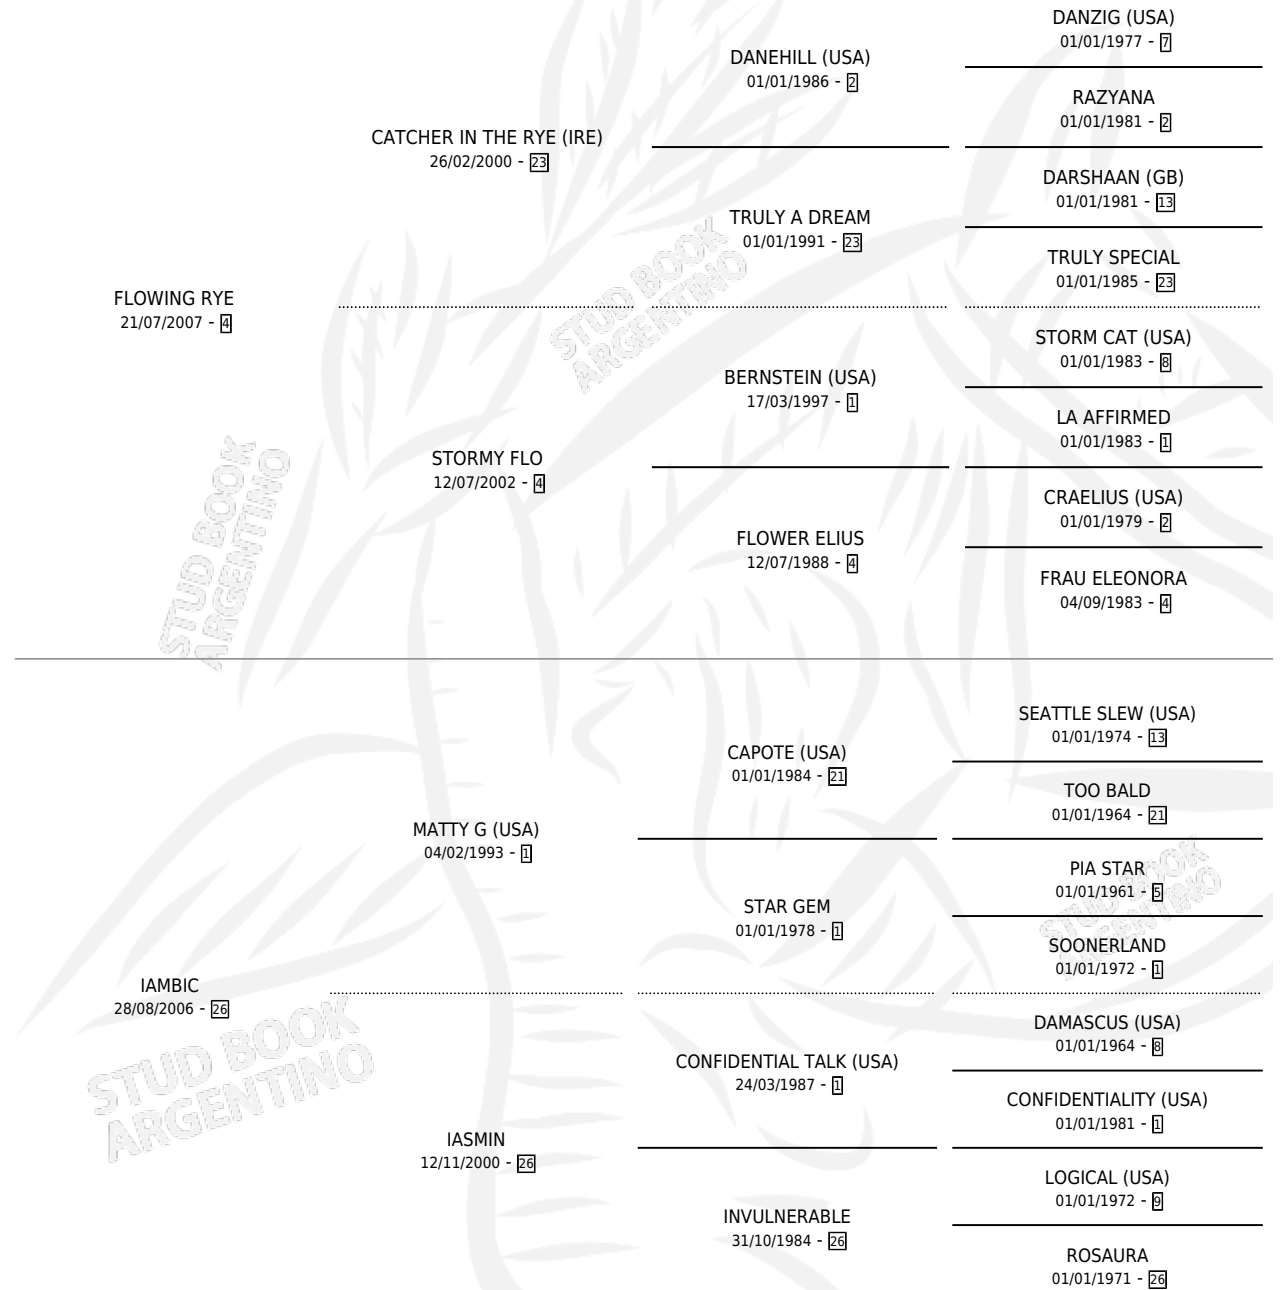

LINDO RYE

por **FLOWING RYE** y **IAMBIC** por **MATTY G (USA)**

Argentina · Macho · Zaino · SP · 20/09/2017
Familia 26 · Volumen 43

ESTADO

TIPIFICACIÓN SANGUÍNEA	X
TIPIFICACIÓN POR ADN	✓
PASAPORTE	✓
IDENTIFICACIÓN POR MICROCHIP	✓
REPRODUCTOR	X

Lugar de nacimiento: La Herencia

Criador: La Herencia

PEDIGREE