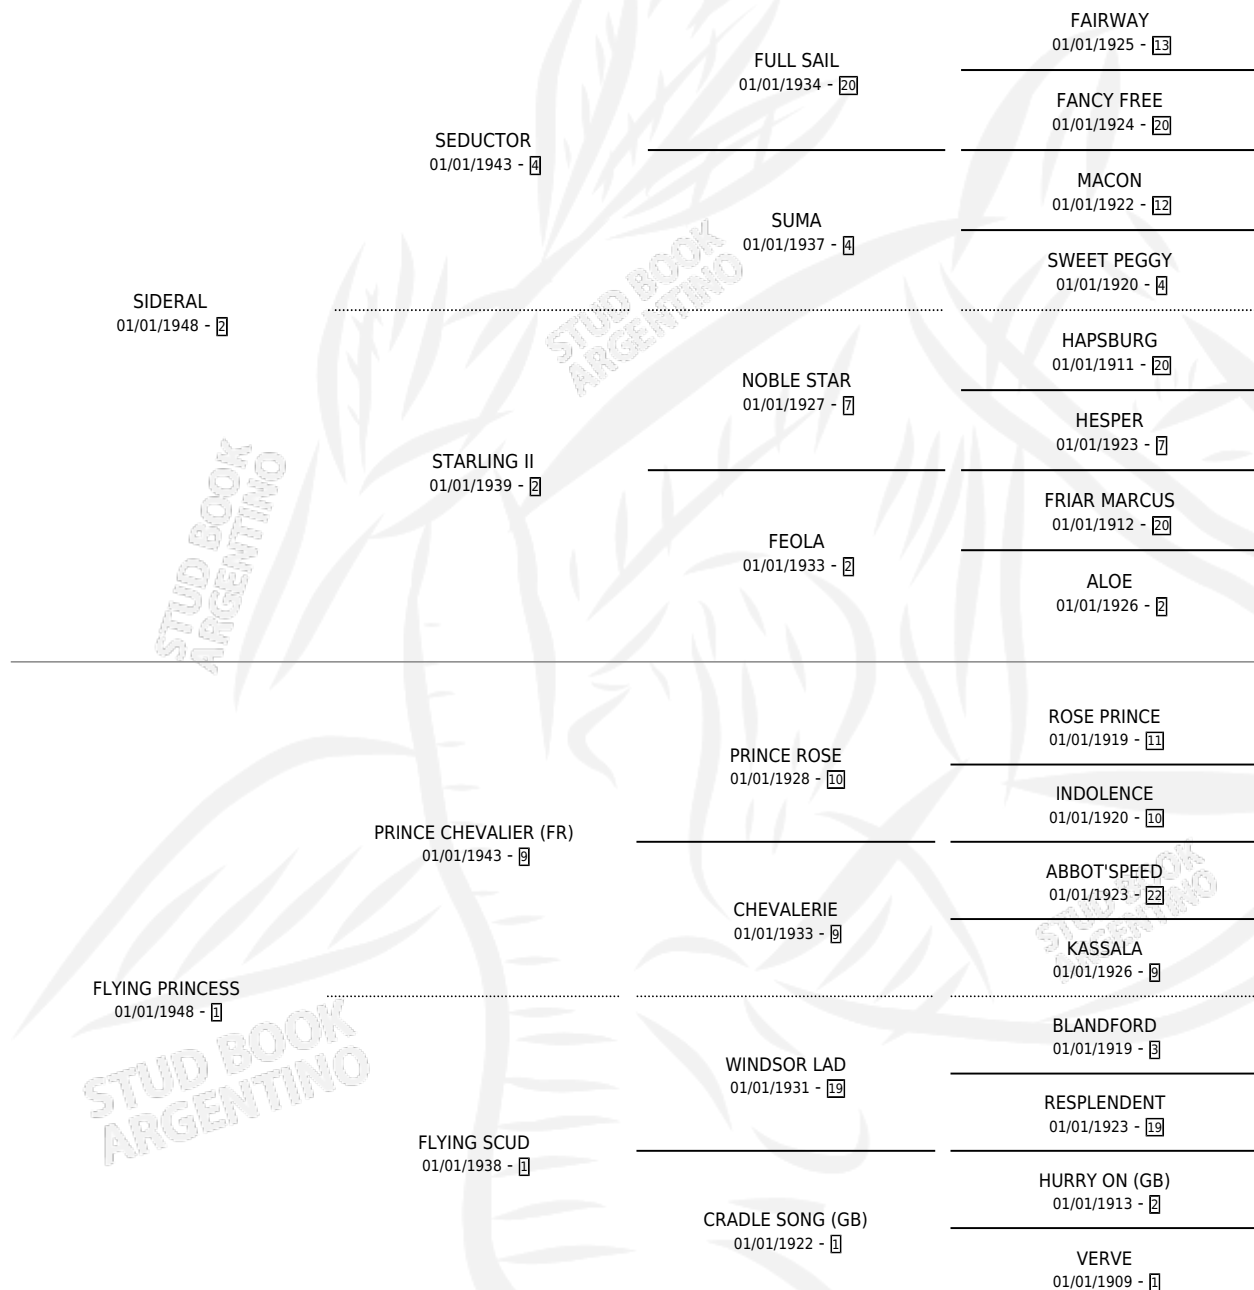

AILEE

por **SIDERAL** y **FLYING PRINCESS** por **PRINCE CHEVALIER (FR)**

Argentina · Hembra · Zaino Colorado · SP · 09/11/1963
Familia 1-I · Volumen 25

ESTADO

TIPIFICACIÓN SANGUÍNEA	X
TIPIFICACIÓN POR ADN	X
PASAPORTE	X
IDENTIFICACIÓN POR MICROCHIP	X
REPRODUCTOR	✓

Lugar de nacimiento: Campo particular

Criador: Sin dato

~

HIJOS

	MACHOS	HEMBRAS
11 NACIERON	4	7
3 CORRIERON	2	1
3 GANARON	2	1

0	0	0
GANADORES CL	GANADORES GR	GANADORES G1

PEDIGREE