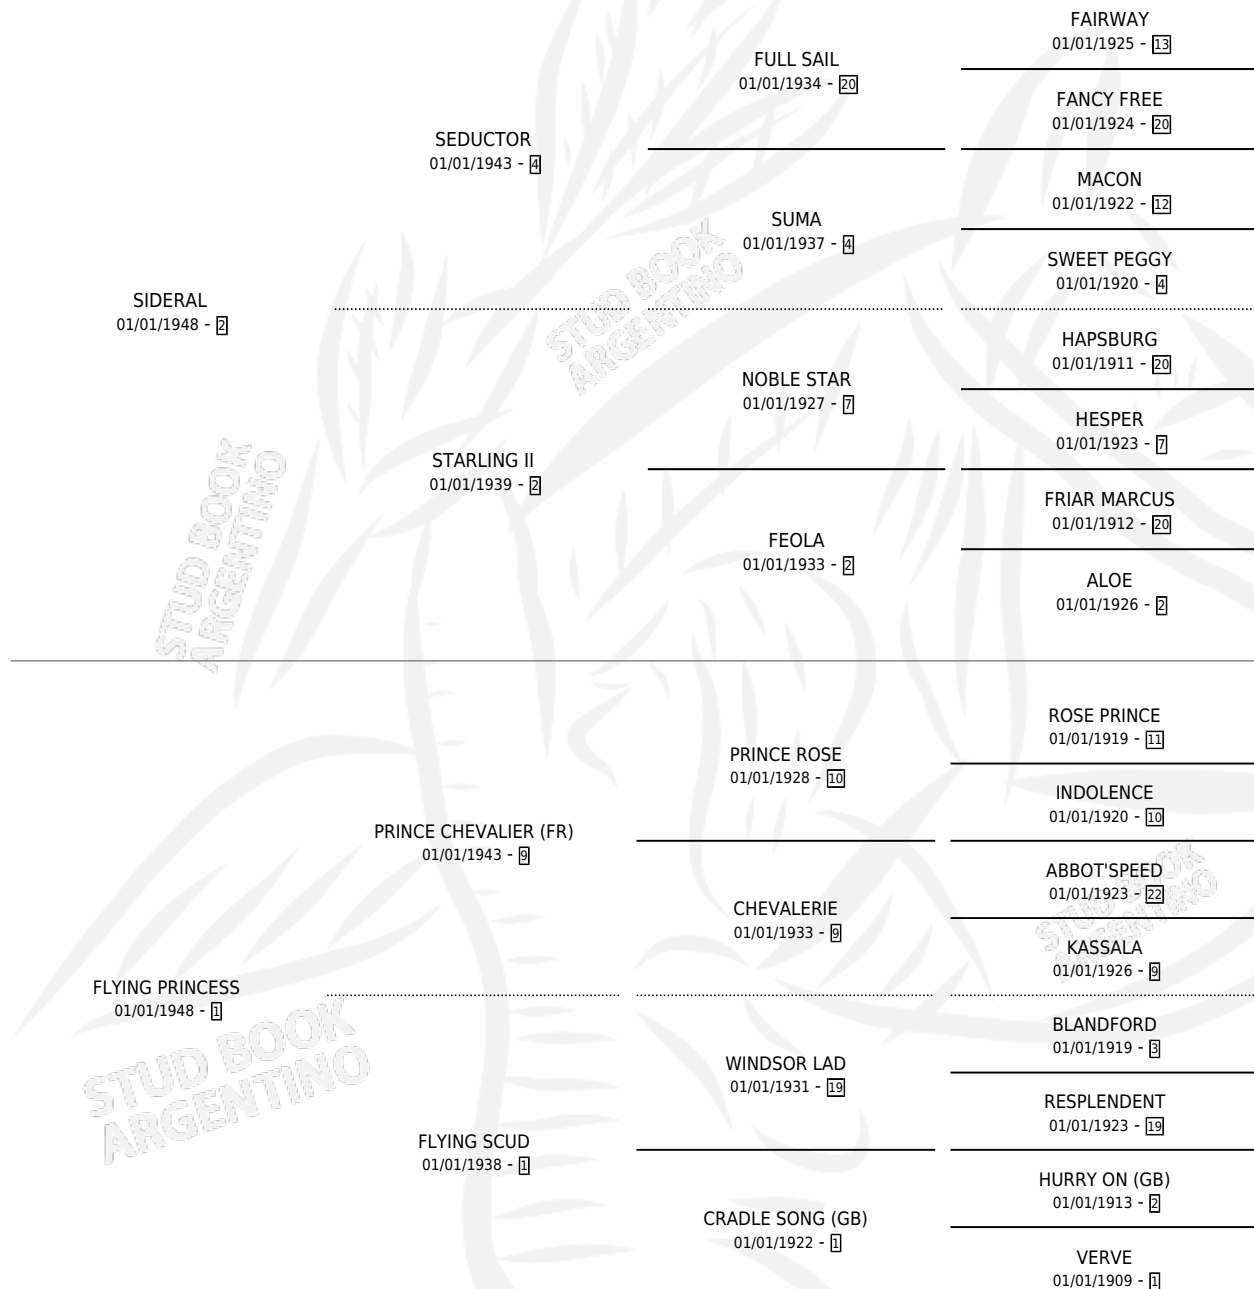

AILEE

por **SIDERAL** y **FLYING PRINCESS** por **PRINCE CHEVALIER (FR)**

Argentina · Hembra · Zaino Colorado · SP · 09/11/1963
Familia 1-I · Volumen 25

ESTADO

TIPIFICACIÓN SANGUÍNEA	X
TIPIFICACIÓN POR ADN	X
PASAPORTE	X
IDENTIFICACIÓN POR MICROCHIP	X
REPRODUCTOR	✓

Lugar de nacimiento: Campo particular

Criador: Sin dato

~

HIJOS

	MACHOS	HEMBRAS
11 NACIERON	4	7
3 CORRIERON	2	1
3 GANARON	2	1

0	0	0
GANADORES CL	GANADORES GR	GANADORES G1

PEDIGREE

S

cimientos 10 / Efectividad 90.91%

PADRILLO	PRODUCTO	CRIADOR	1ER SERVICIO	ÚLTIMO SERVICIO
HELIANTO	Ø			
AILEE DART BOARD (GB)	AIR PIRATE (H A, 29/07/1971) •MURIÓ EL 01/07/2003		SIN DATO	
Documento generado el 04/05/2026 CARAPALIDA	AIR ACE (M A, 18/11/1969) •MURIÓ EL 14/03/1970		SIN DATO	
studbook.org.ar CARAPALIDA	AIR WINGS (H ZD, 12/11/1968) •MURIÓ EL 01/07/2000		SIN DATO	
TROUSSEAU	AIR SPEED (H ZD, 12/09/1967) •MURIÓ EL 01/07/1999		SIN DATO	
MERCHANT VENTURER	AL AIRE (M ZC, 13/11/1978)		SIN DATO	
DORILEO	ALADO (M ZC, 26/11/1973) •MURIÓ EL 01/07/2005		SIN DATO	
MERCHANT VENTURER	AIR SPACE (H AT, 27/10/1976) •MURIÓ EL 03/01/1996		SIN DATO	
MERCHANT VENTURER	ALAS (H ZD, 01/11/1977) •MURIÓ EL 28/08/1985		SIN DATO	
SOLO BOLD	AIR SUITE (H Z, 03/10/1980)		SIN DATO	
MERCHANT VENTURER	ALL AIR (M A, 29/09/1981) •MURIÓ EL 21/04/1982		SIN DATO	