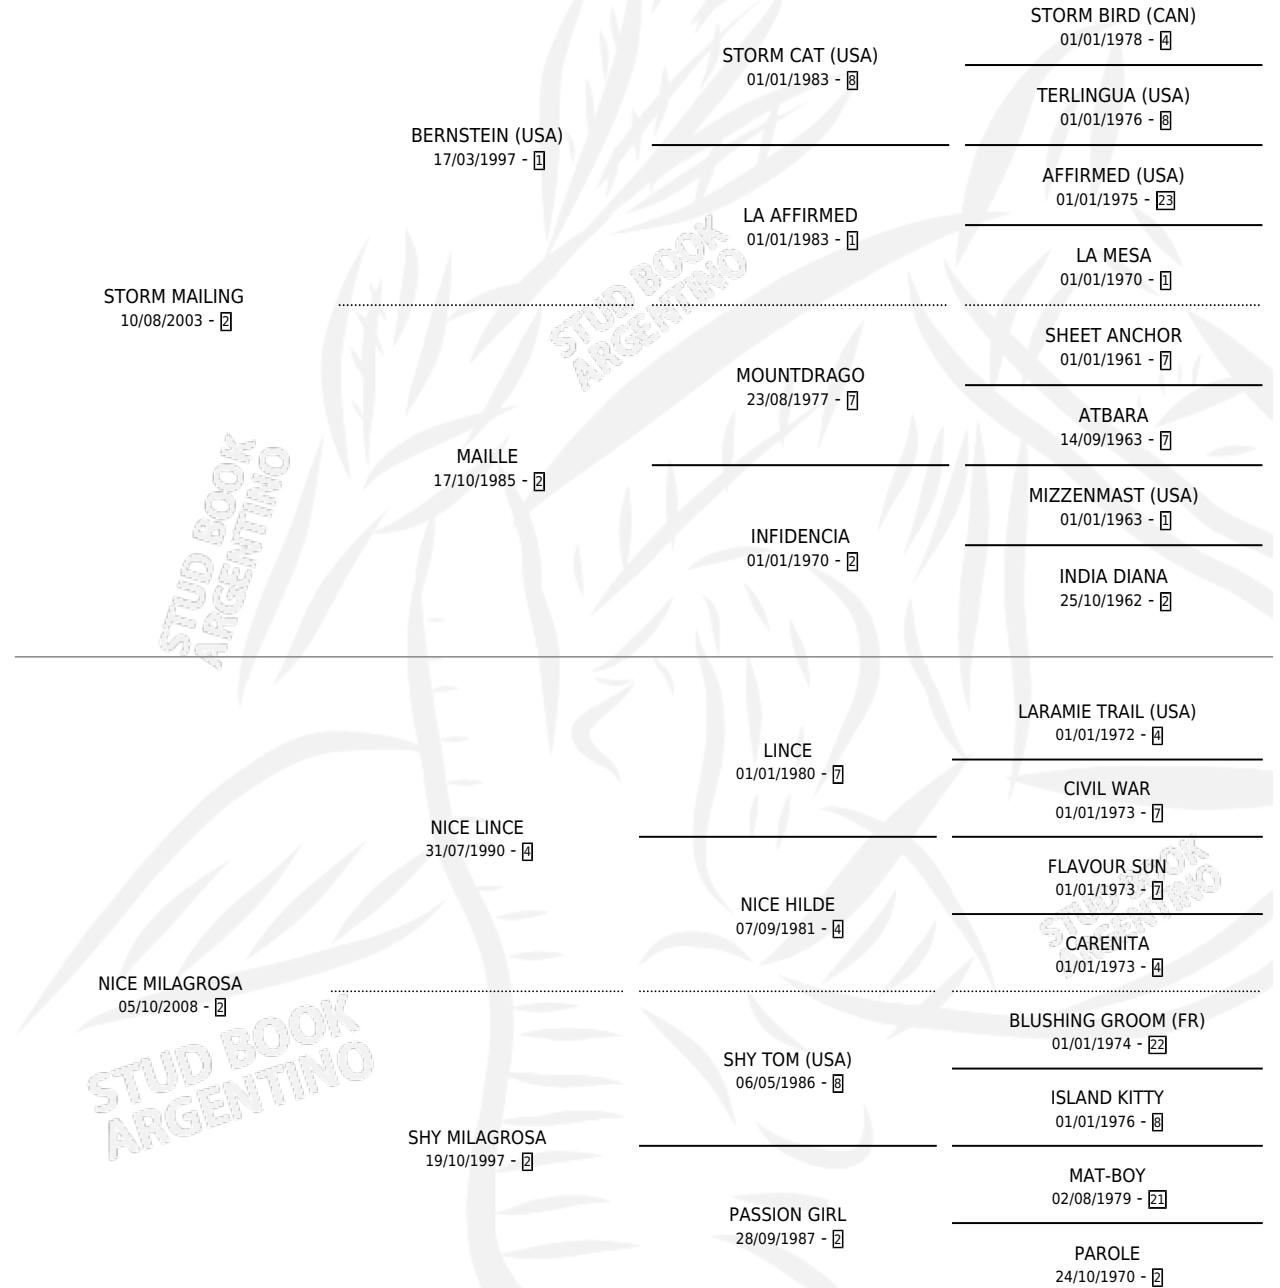

MAT THOR

por **STORM MAILING** y **NICE MILAGROSA** por **NICE LINCE**

Argentina · Macho · Zaino · SP · 09/11/2018
Familia 2-h · Volumen 43

ESTADO

TIPIFICACIÓN SANGUÍNEA	X
TIPIFICACIÓN POR ADN	X
PASAPORTE	X
IDENTIFICACIÓN POR MICROCHIP	X
REPRODUCTOR	X

Lugar de nacimiento: El Rancho

Criador: El Rancho

PEDIGREE

MAT THOR

Datos oficiales del Stud Book Argentino

Documento generado el 03/05/2026

studbook.org.ar