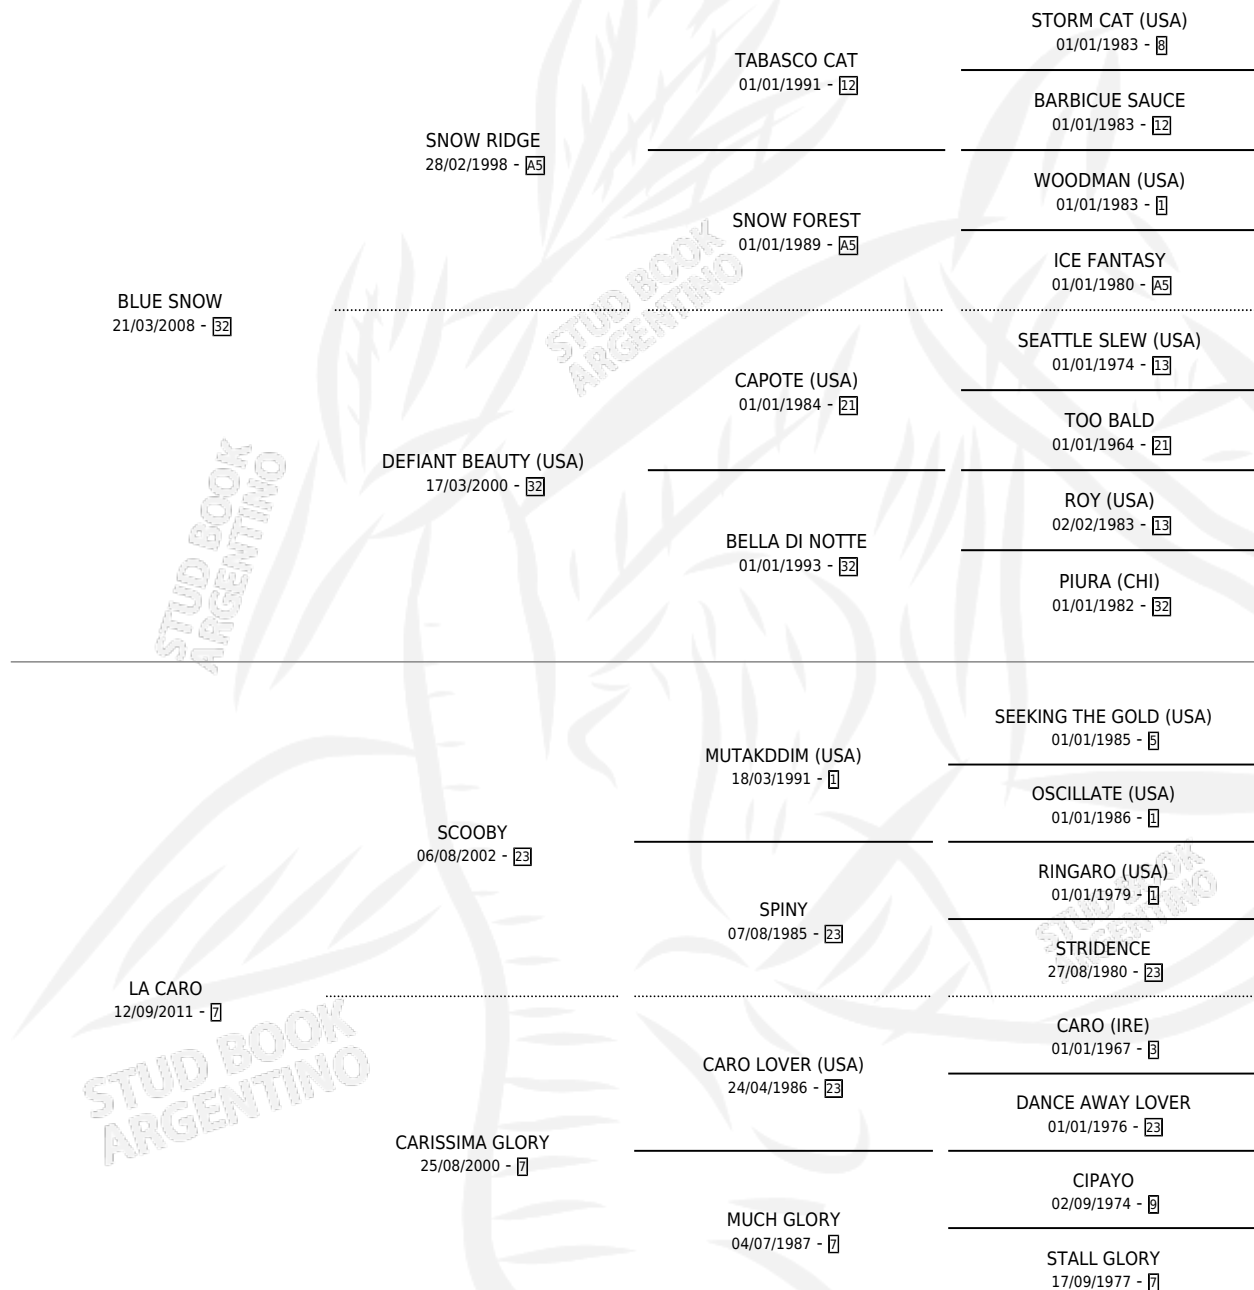

BLUE MELUSCO

por BLUE SNOW y LA CARO por SCOOPY

Argentina · Macho · Alazan · SP · 20/10/2018
Familia 7 · Volumen 43

ESTADO

TIPIFICACIÓN SANGUÍNEA	X
TIPIFICACIÓN POR ADN	✓
PASAPORTE	✓
IDENTIFICACIÓN POR MICROCHIP	✓
REPRODUCTOR	X

Lugar de nacimiento: El Arroyo

Criador: La Virginia

PEDIGREE

BLUE MELUSCO

Datos oficiales del Stud Book Argentino

Documento generado el 04/05/2026

studbook.org.ar