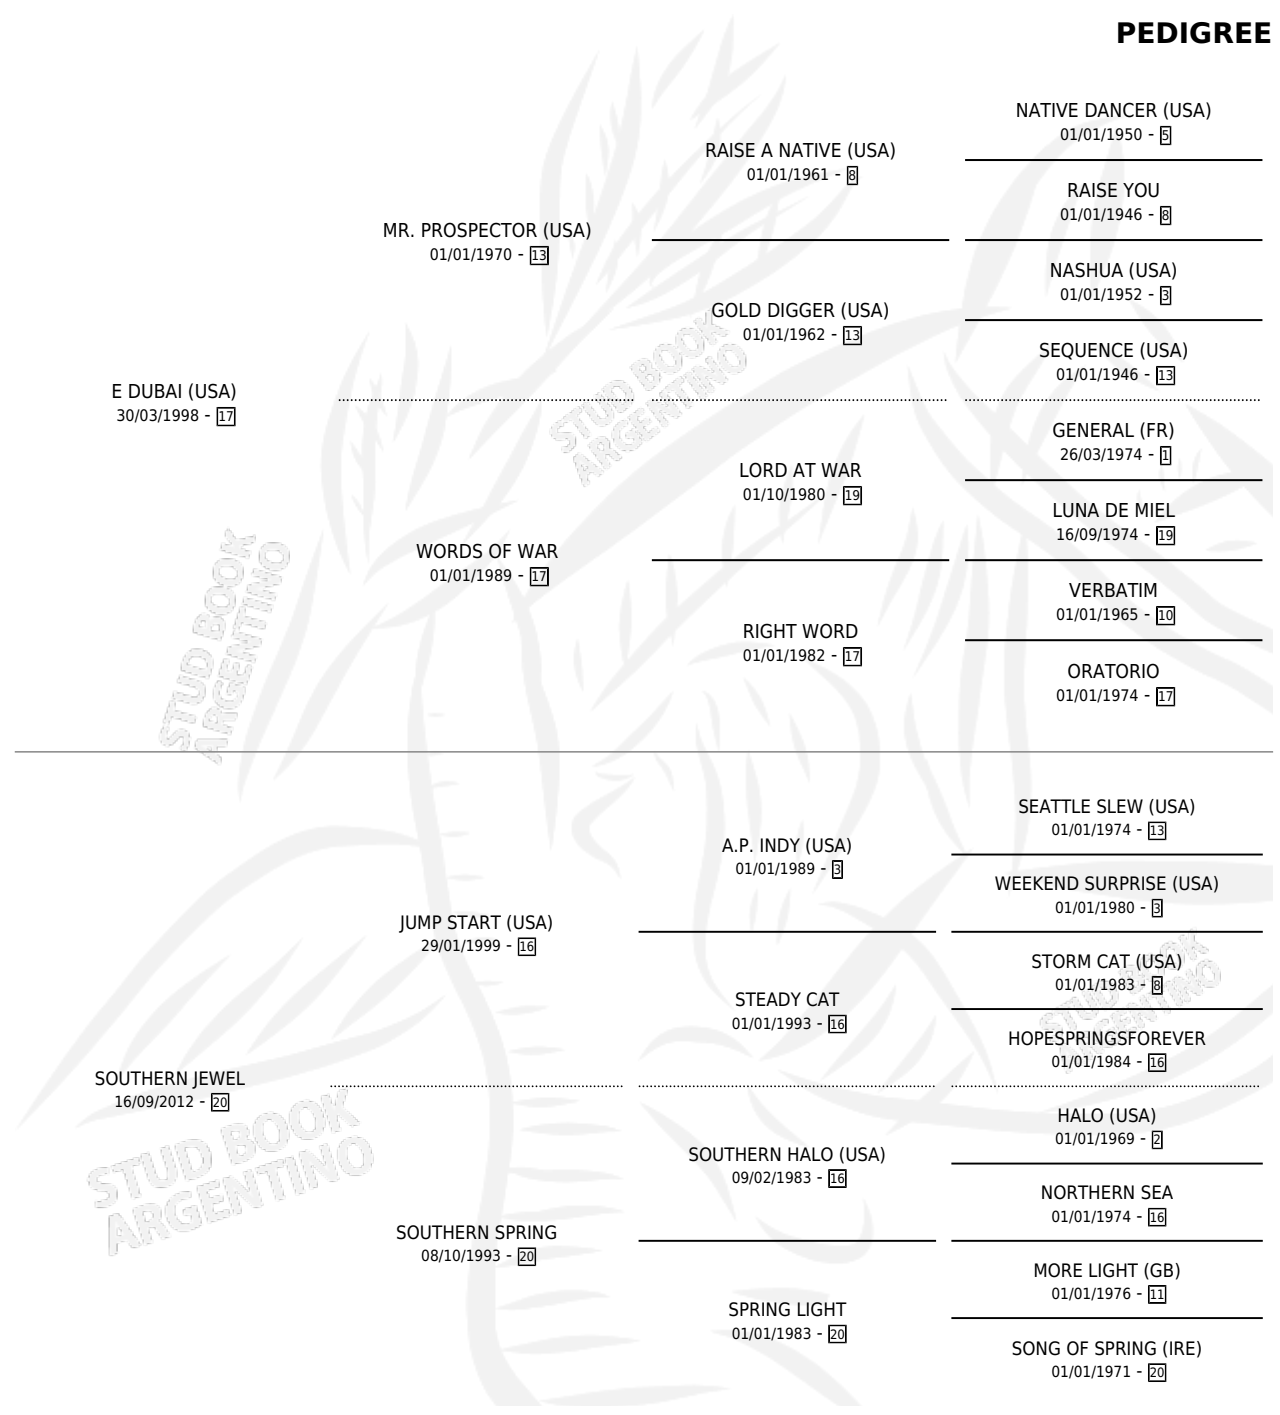

# SONATA DA CHIESA

por E DUBAI (USA) y SOUTHERN JEWEL por JUMP START (USA)

Argentina · Hembra · Zaino · SP · 16/07/2018  
Familia 20-c · Volumen 43

## ESTADO

TIPIFICACIÓN SANGUÍNEA	X
TIPIFICACIÓN POR ADN	✓
PASAPORTE	✓
IDENTIFICACIÓN POR MICROCHIP	✓
REPRODUCTOR	X

**Lugar de nacimiento:** Rancho Lujan  
**Criador:** La Esperanza

## PEDIGREE