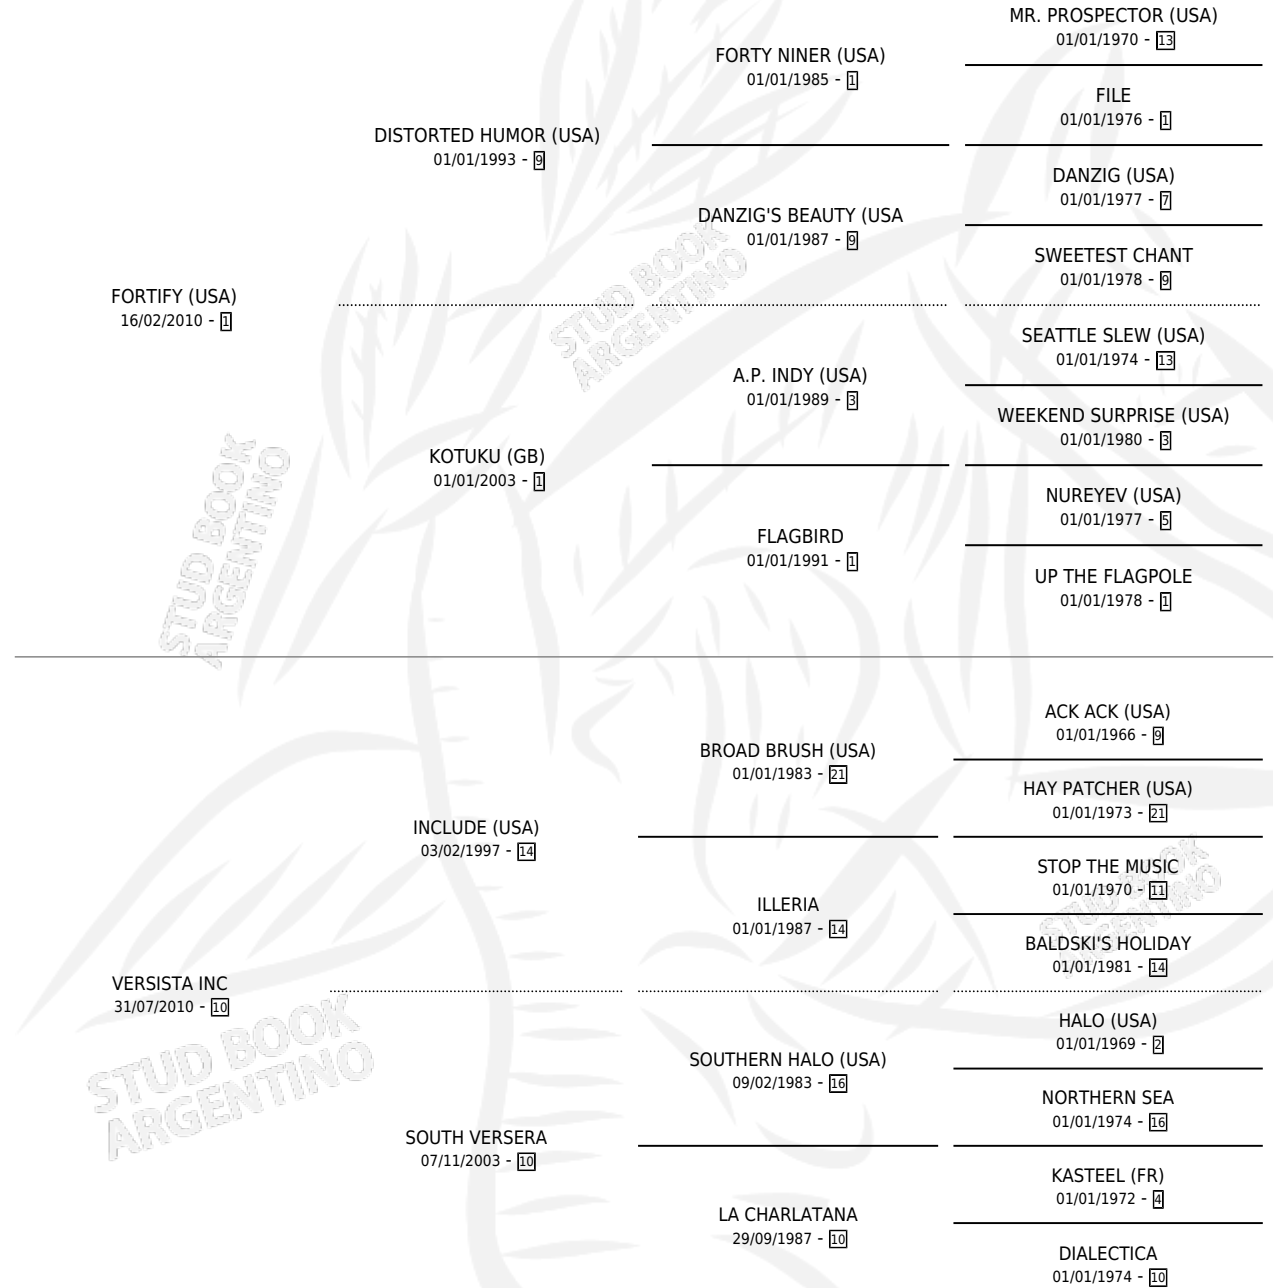

VIEJA LIBRETA

por FORTIFY (USA) y VERSISTA INC por INCLUDE (USA)

Argentina · Hembra · Alazan · SP · 27/09/2018
Familia 10-b · Volumen 43

ESTADO

TIPIFICACIÓN SANGUÍNEA	X
TIPIFICACIÓN POR ADN	✓
PASAPORTE	✓
IDENTIFICACIÓN POR MICROCHIP	✓
REPRODUCTOR	✓

Lugar de nacimiento: Rancho Lujan
Criador: Inversiones Elturf S.A.

~

HIJOS

	MACHOS	HEMBRAS
1 NACIERON	0	1

SIN ACTUACIONES

PEDIGREE

CAMPAÑA

Solo carreras oficiales de Argentina