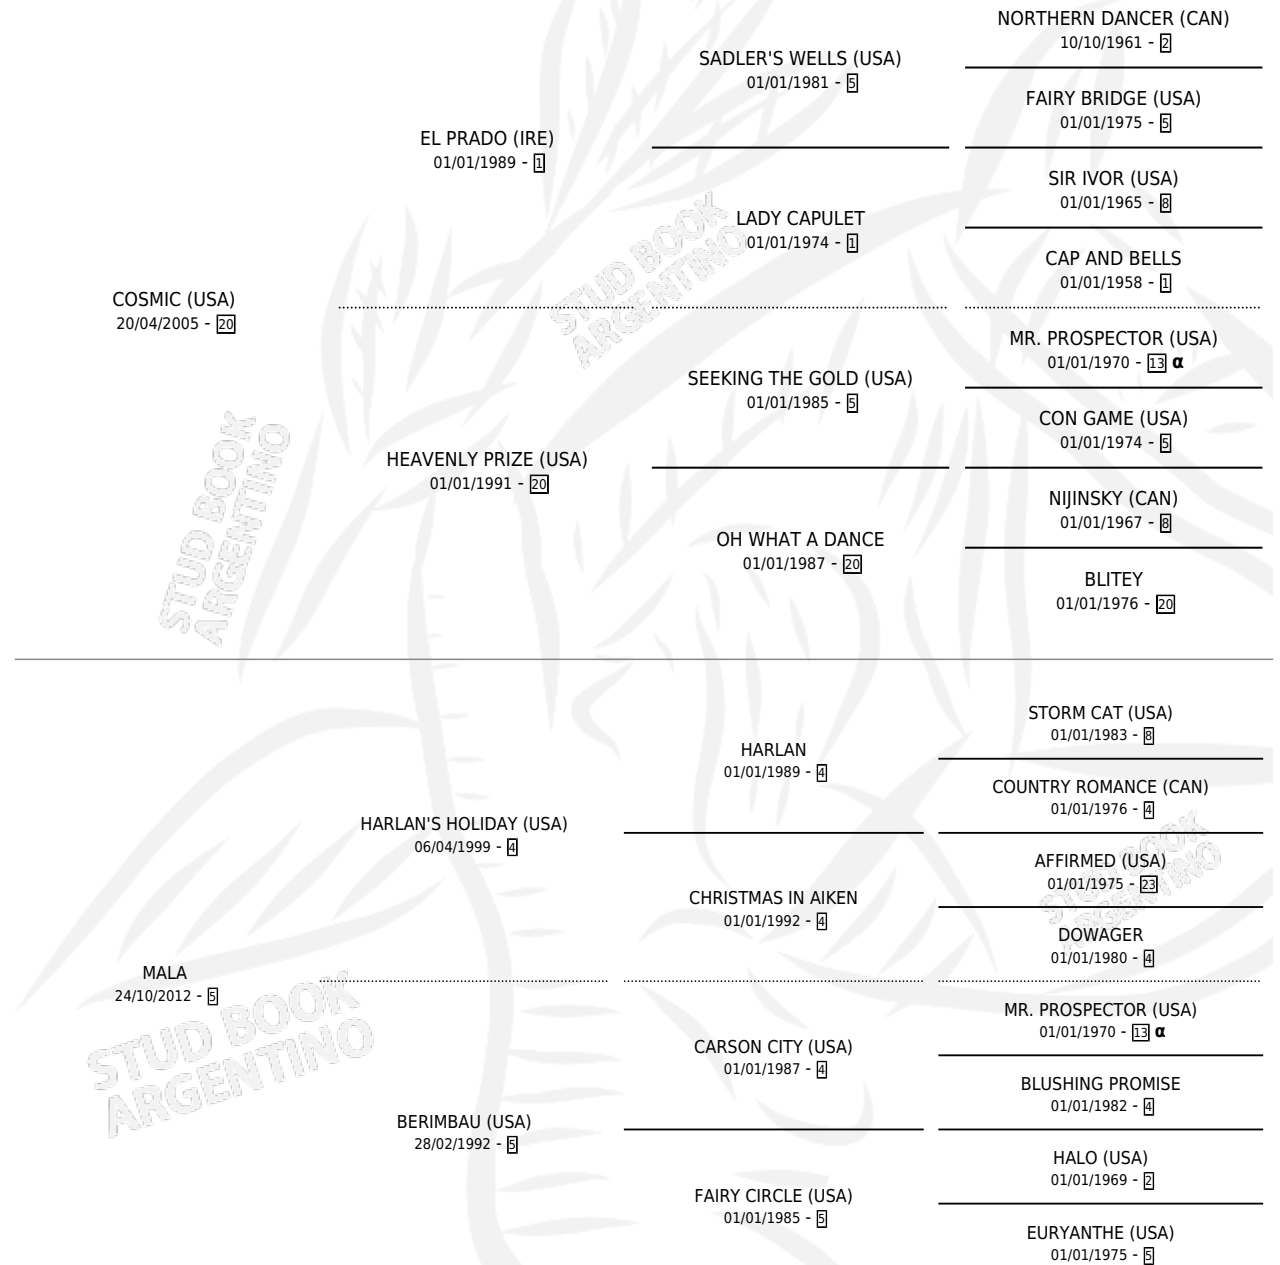

MEZZOSOPRANO

por COSMIC (USA) y MALA por HARLAN'S HOLIDAY (USA)

Argentina · Macho · Tordillo · SP · 27/10/2018
Familia 5-g · Volumen 43

ESTADO

TIPIFICACIÓN SANGUÍNEA	X
TIPIFICACIÓN POR ADN	✓
PASAPORTE	✓
IDENTIFICACIÓN POR MICROCHIP	✓
REPRODUCTOR	X

Lugar de nacimiento: Rancho Lujan
Criador: Las Raices

PEDIGREE

INBREEDING : α

EXPORTACIÓN / IMPORTACIÓN

FECHA	MOVIMIENTO	PAÍS
04/06/2021	EXPORTADO	CHILE

MEZZOSOPRANO

Datos oficiales del Stud Book Argentino

Documento generado el 26/04/2026