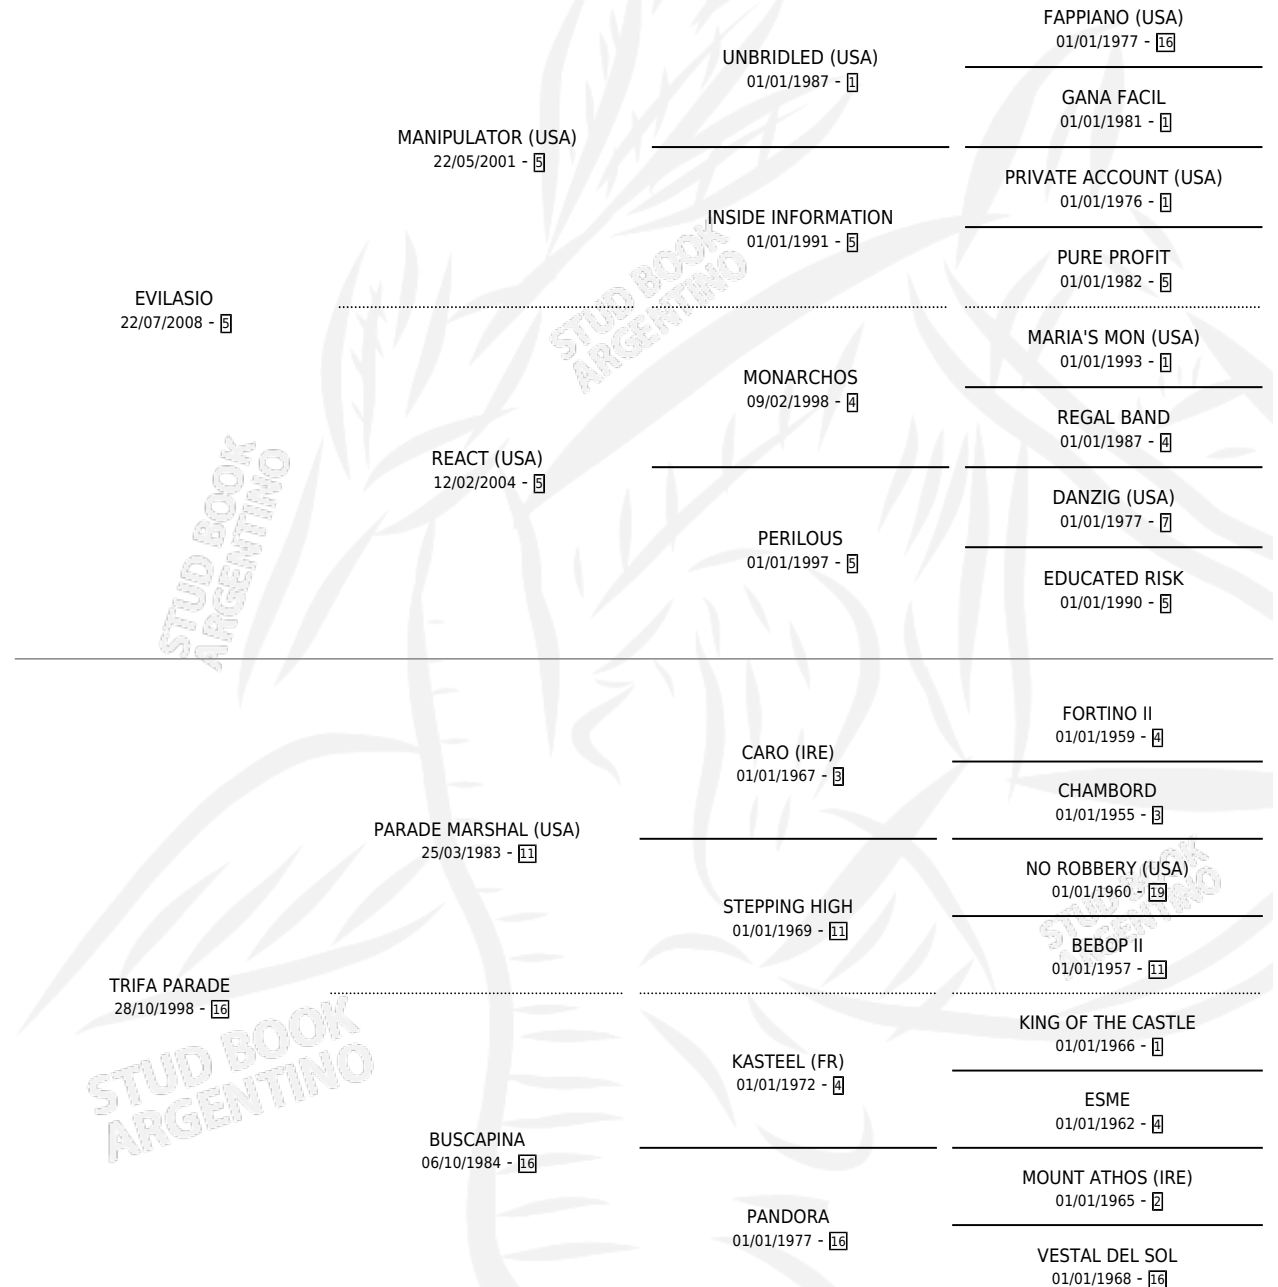

TRIFECTEVA

por **EVILASIO** y **TRIFA PARADE** por **PARADE MARSHAL**
(USA)

Argentina · Hembra · Zaino · SP · 20/10/2018
Familia 16-e · Volumen 43

ESTADO

TIPIFICACIÓN SANGUÍNEA	X
TIPIFICACIÓN POR ADN	X
PASAPORTE	X
IDENTIFICACIÓN POR MICROCHIP	✓
REPRODUCTOR	X

Lugar de nacimiento: Divina Providencia
Criador: Jaguel Grande

PEDIGREE

TRIFECTEVA

Datos oficiales del Stud Book Argentino

Documento generado el 28/04/2026

studbook.org.ar