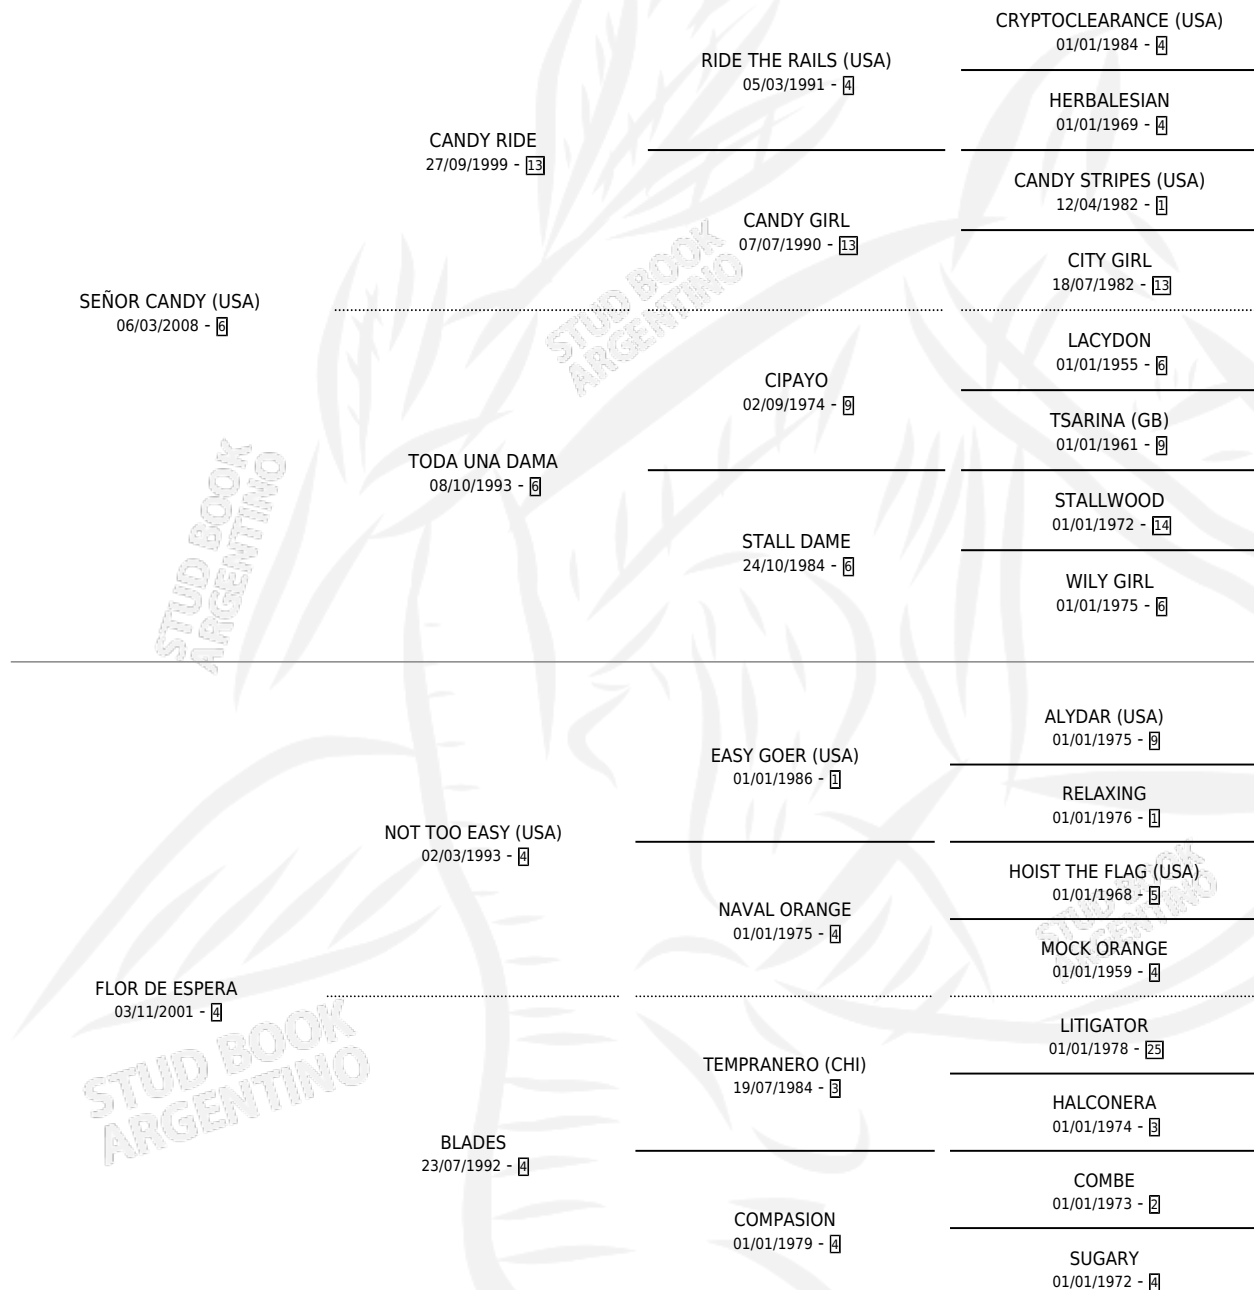

NARANJA EN FLOR

por SEÑOR CANDY (USA) y FLOR DE ESPERA por NOT TOO EASY (USA)

Argentina · Hembra · Zaino · SP · 20/10/2018
Familia 4-p · Volumen 43

ESTADO

TIPIFICACIÓN SANGUÍNEA	X
TIPIFICACIÓN POR ADN	✓
PASAPORTE	✓
IDENTIFICACIÓN POR MICROCHIP	✓
REPRODUCTOR	✓

Lugar de nacimiento: Rancho Lujan
Criador: Aladro Jose Andres

PEDIGREE

CAMPAÑA

Solo carreras oficiales de Argentina

POR EDAD

EDAD	CC	1°	2°	3°	4°	5°	NP	CLC	CLG	CLCG1	CLGG1	IMPORTE	GANANCIA / CC
4 AÑOS	1	0	0	0	0	1	0	0	0	0	0	\$47,500	\$47,500
5 AÑOS	1	0	0	0	0	0	1	0	0	0	0	\$40,000	\$40,000
TOTALES	2	0	0	0	0	1	1	0	0	0	0	\$87,500	\$43,750
%		0.0%	0.0%	0.0%	0.0%	50.0%	50.0%	0.0%	0.0%	0.0%	0.0%		