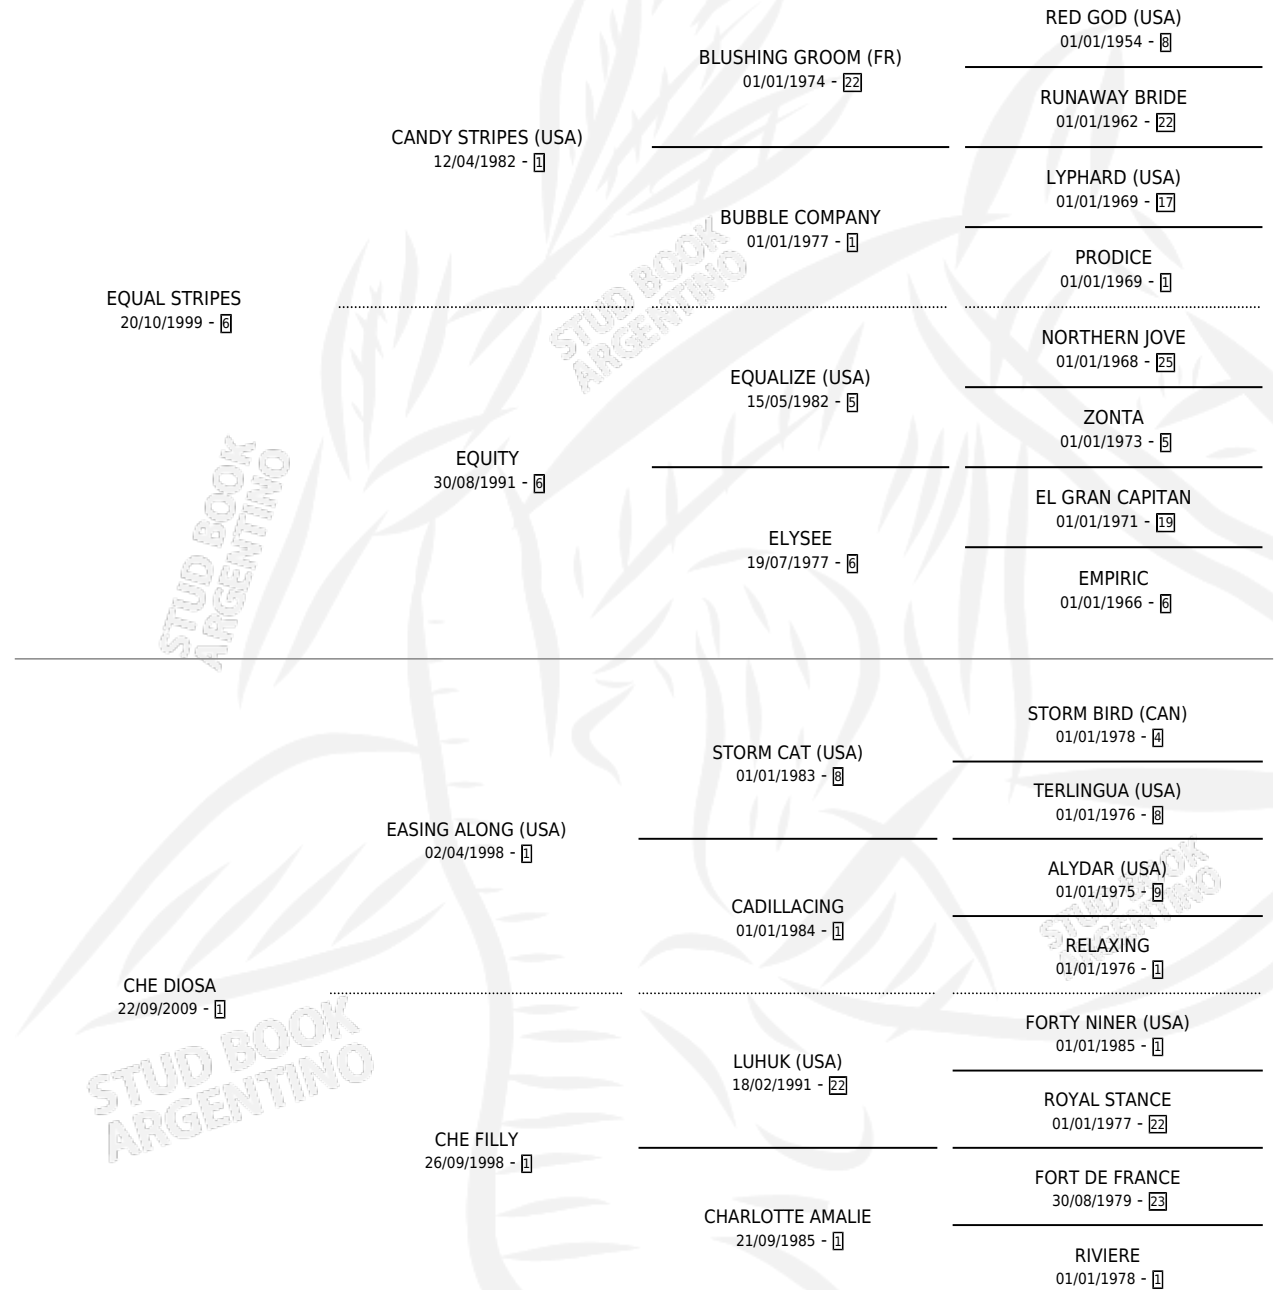

CHE REGINA

por **EQUAL STRIPES** y **CHE DIOSA** por **EASING ALONG**
(USA)

Argentina · Hembra · Zaino Colorado · SP · 04/11/2018
Familia 1-w · Volumen 43

ESTADO

TIPIFICACIÓN SANGUÍNEA	X
TIPIFICACIÓN POR ADN	✓
PASAPORTE	✓
IDENTIFICACIÓN POR MICROCHIP	✓
REPRODUCTOR	✓

Lugar de nacimiento: Abolengo
Criador: Marovi S.A.

~

HIJOS

	MACHOS	HEMBRAS
3 NACIERON	0	3
SIN ACTUACIONES		

PEDIGREE