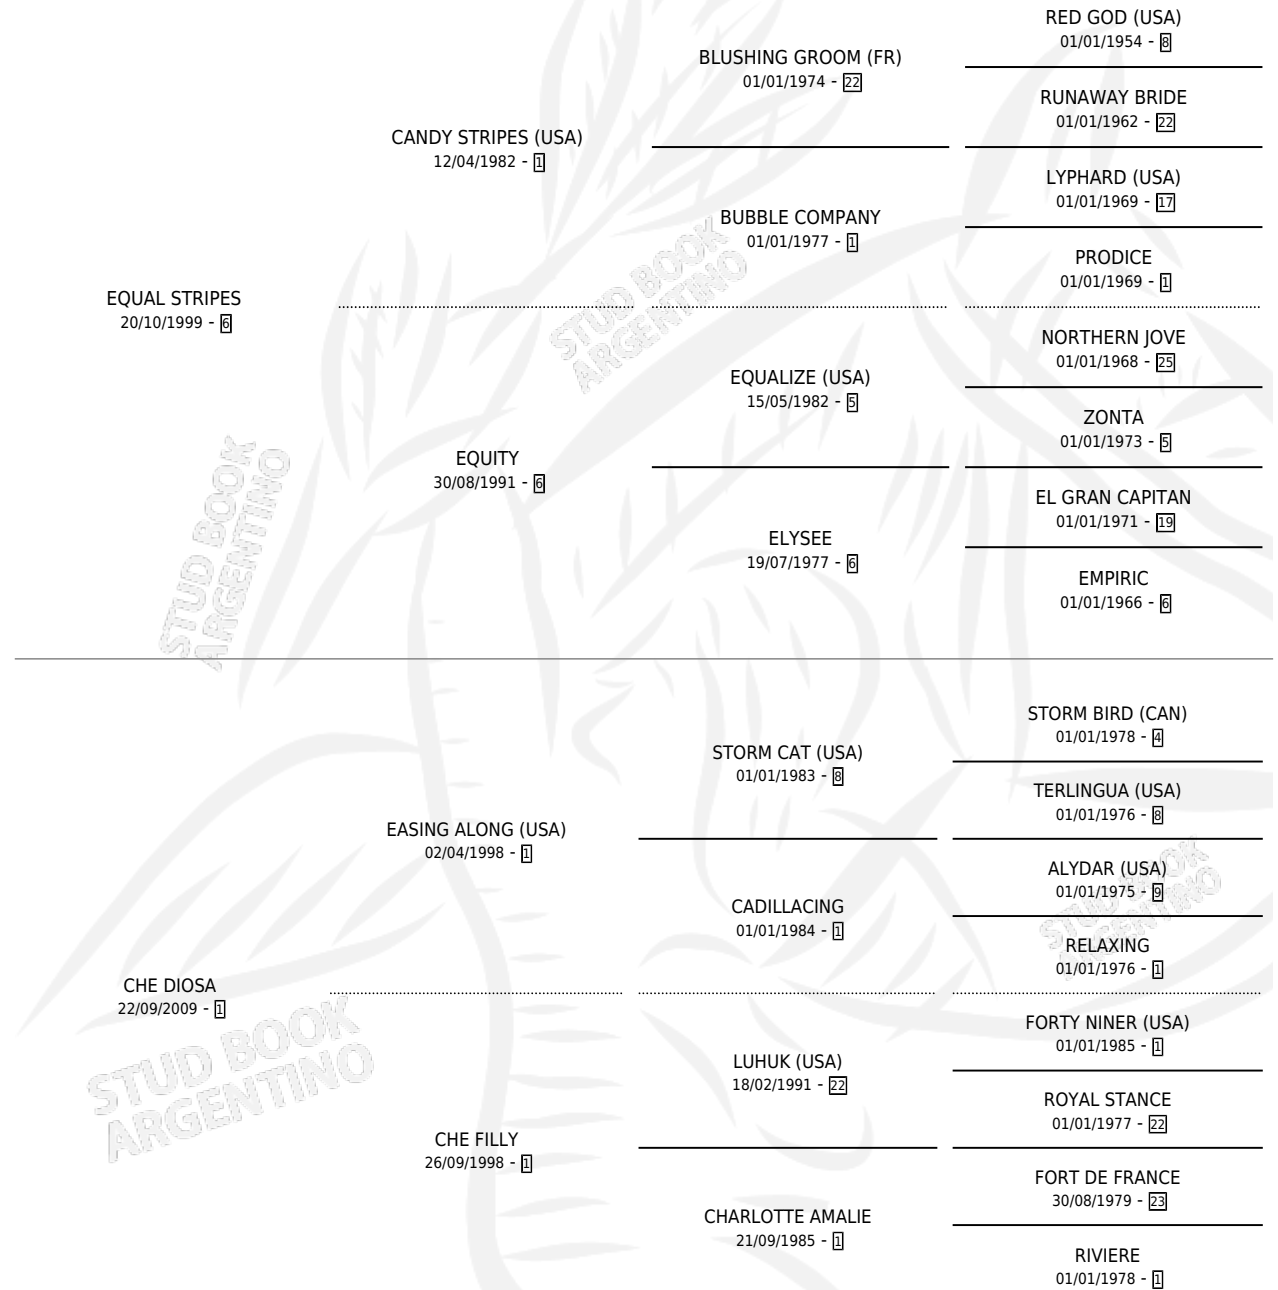

CHE REGINA

por **EQUAL STRIPES** y **CHE DIOSA** por **EASING ALONG**
(USA)

Argentina · Hembra · Zaino Colorado · SP · 04/11/2018
Familia 1-w · Volumen 43

ESTADO

TIPIFICACIÓN SANGUÍNEA	X
TIPIFICACIÓN POR ADN	✓
PASAPORTE	✓
IDENTIFICACIÓN POR MICROCHIP	✓
REPRODUCTOR	✓

Lugar de nacimiento: Abolengo
Criador: Marovi S.A.

~

HIJOS

	MACHOS	HEMBRAS
3 NACIERON	0	3
SIN ACTUACIONES		

PEDIGREE