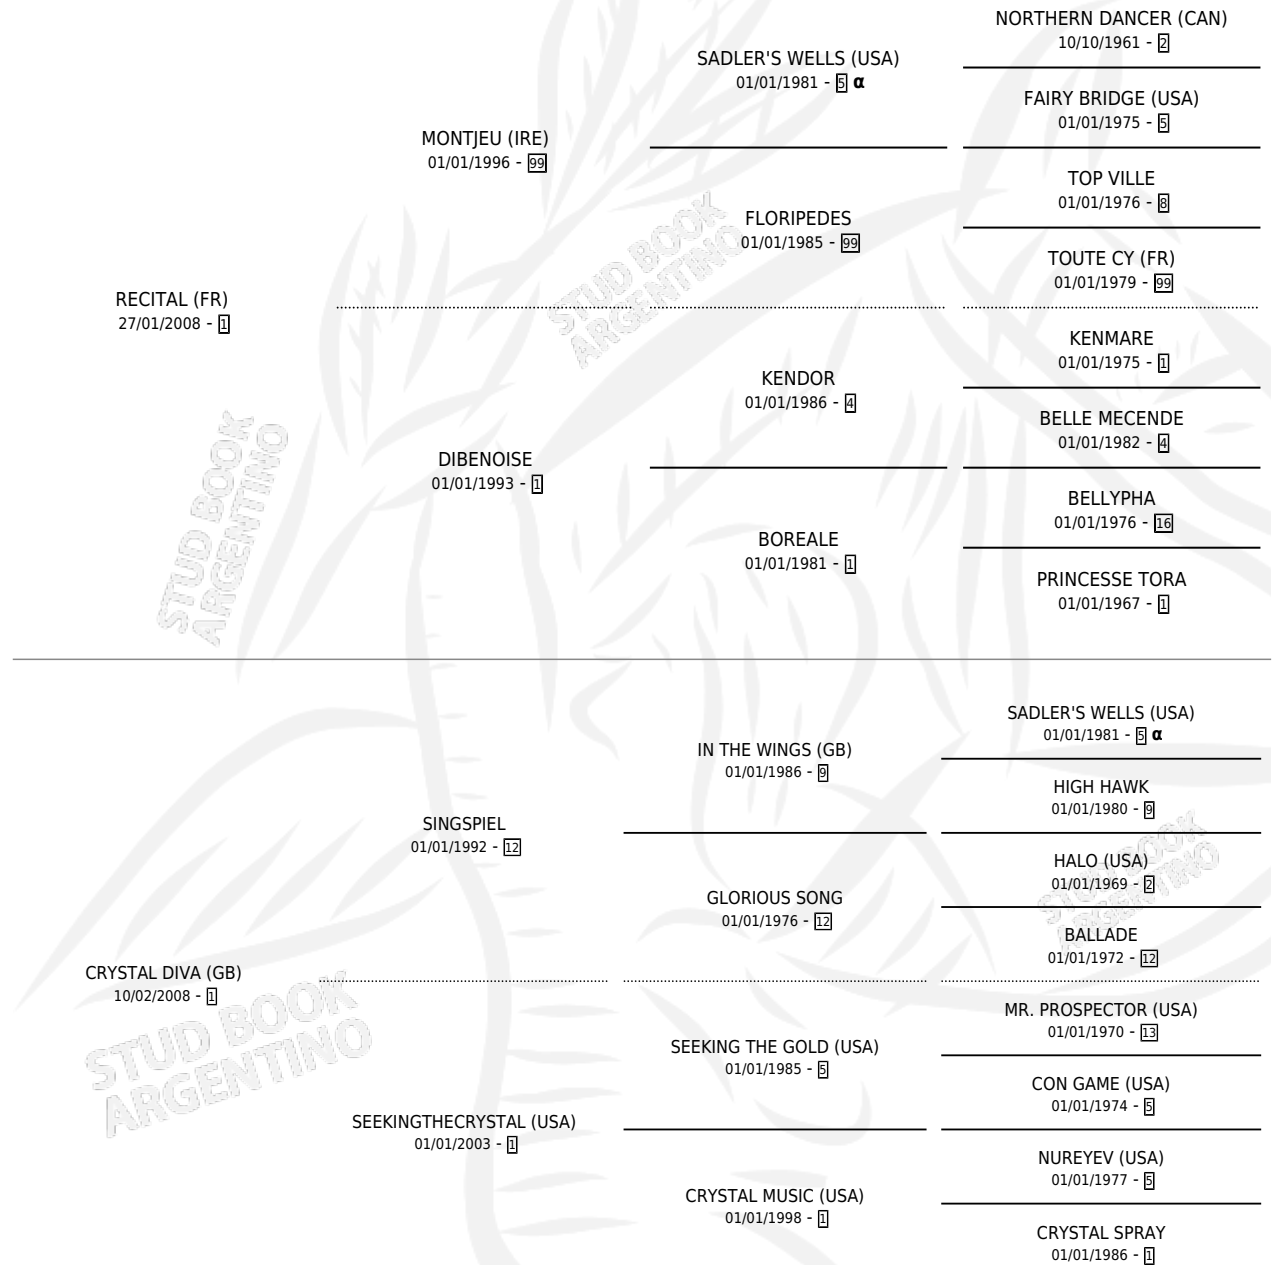

RECIT DIVINO

por **RECITAL (FR)** y **CRYSTAL DIVA (GB)** por **SINGSPIEL**

Argentina · Macho · Zaino · SP · 19/07/2018
Familia 1-s · Volumen 43

ESTADO

TIPIFICACIÓN SANGUÍNEA	X
TIPIFICACIÓN POR ADN	X
PASAPORTE	X
IDENTIFICACIÓN POR MICROCHIP	X
REPRODUCTOR	X

Lugar de nacimiento: La Pesadilla

Criador: La Pesadilla

PEDIGREE

INBREEDING : α

RECIT DIVINO

Datos oficiales del Stud Book Argentino

Documento generado el 09/05/2026

studbook.org.ar