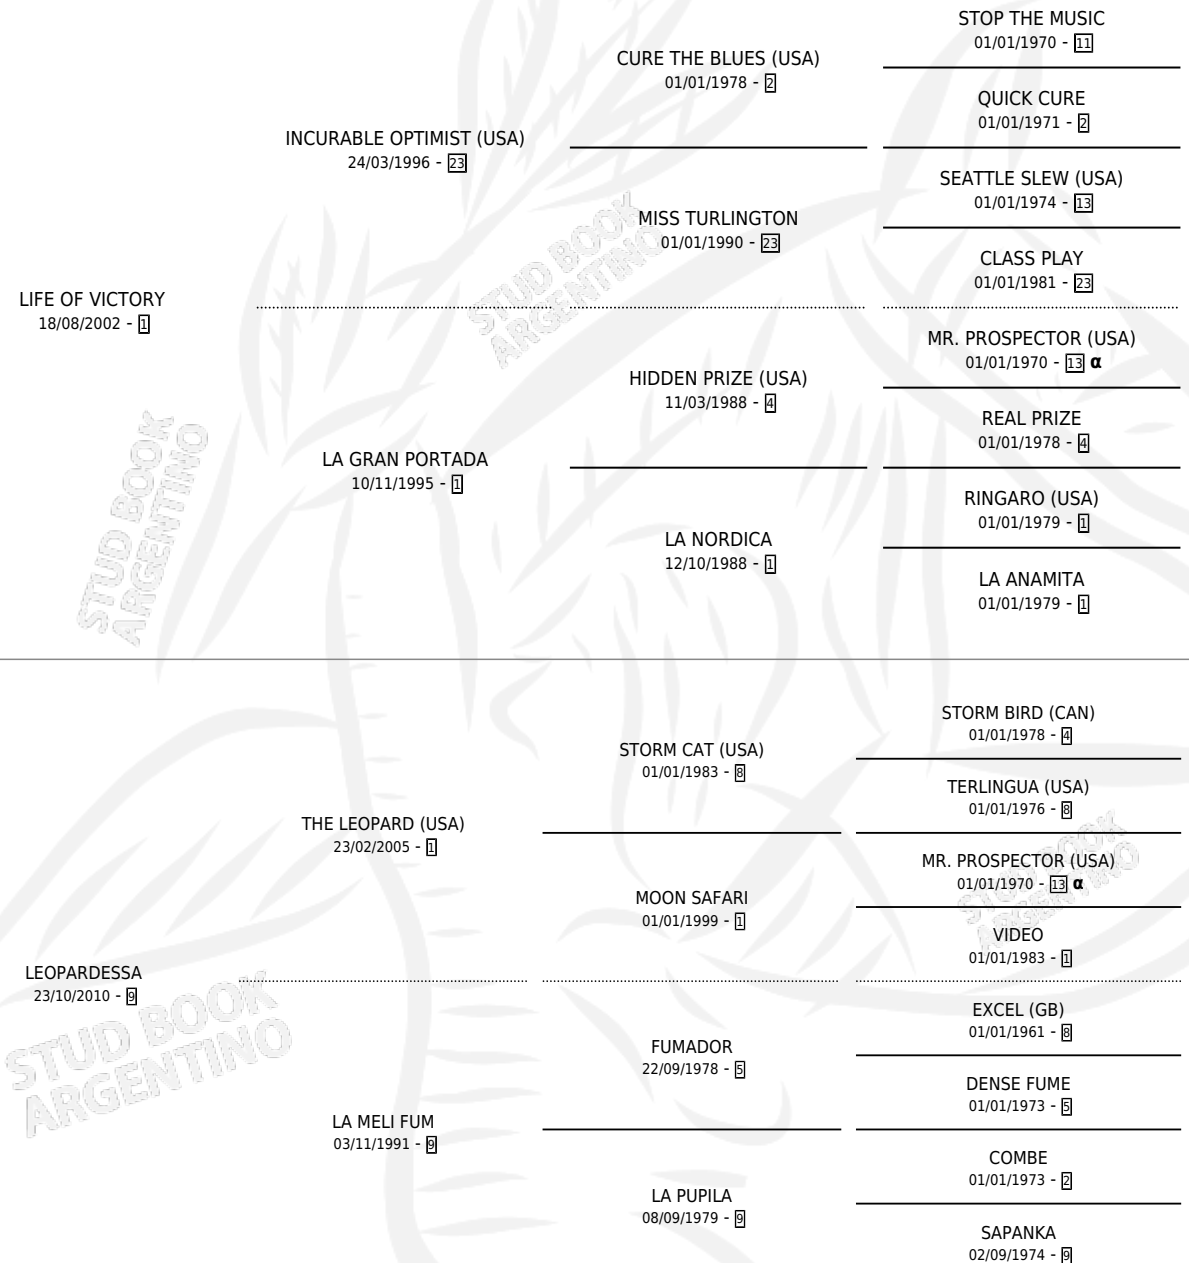

LEOPARDESA

por LIFE OF VICTORY y LEOPARDESSA por THE LEOPARD (USA)

Argentina · Hembra · Alazan · SP · 26/10/2018
Familia 9-c · Volumen 43

ESTADO

TIPIFICACIÓN SANGUÍNEA	X
TIPIFICACIÓN POR ADN	✓
PASAPORTE	✓
IDENTIFICACIÓN POR MICROCHIP	✓
REPRODUCTOR	✓

Lugar de nacimiento: La Pateada
Criador: La Pateada

PEDIGREE

INBREEDING : α