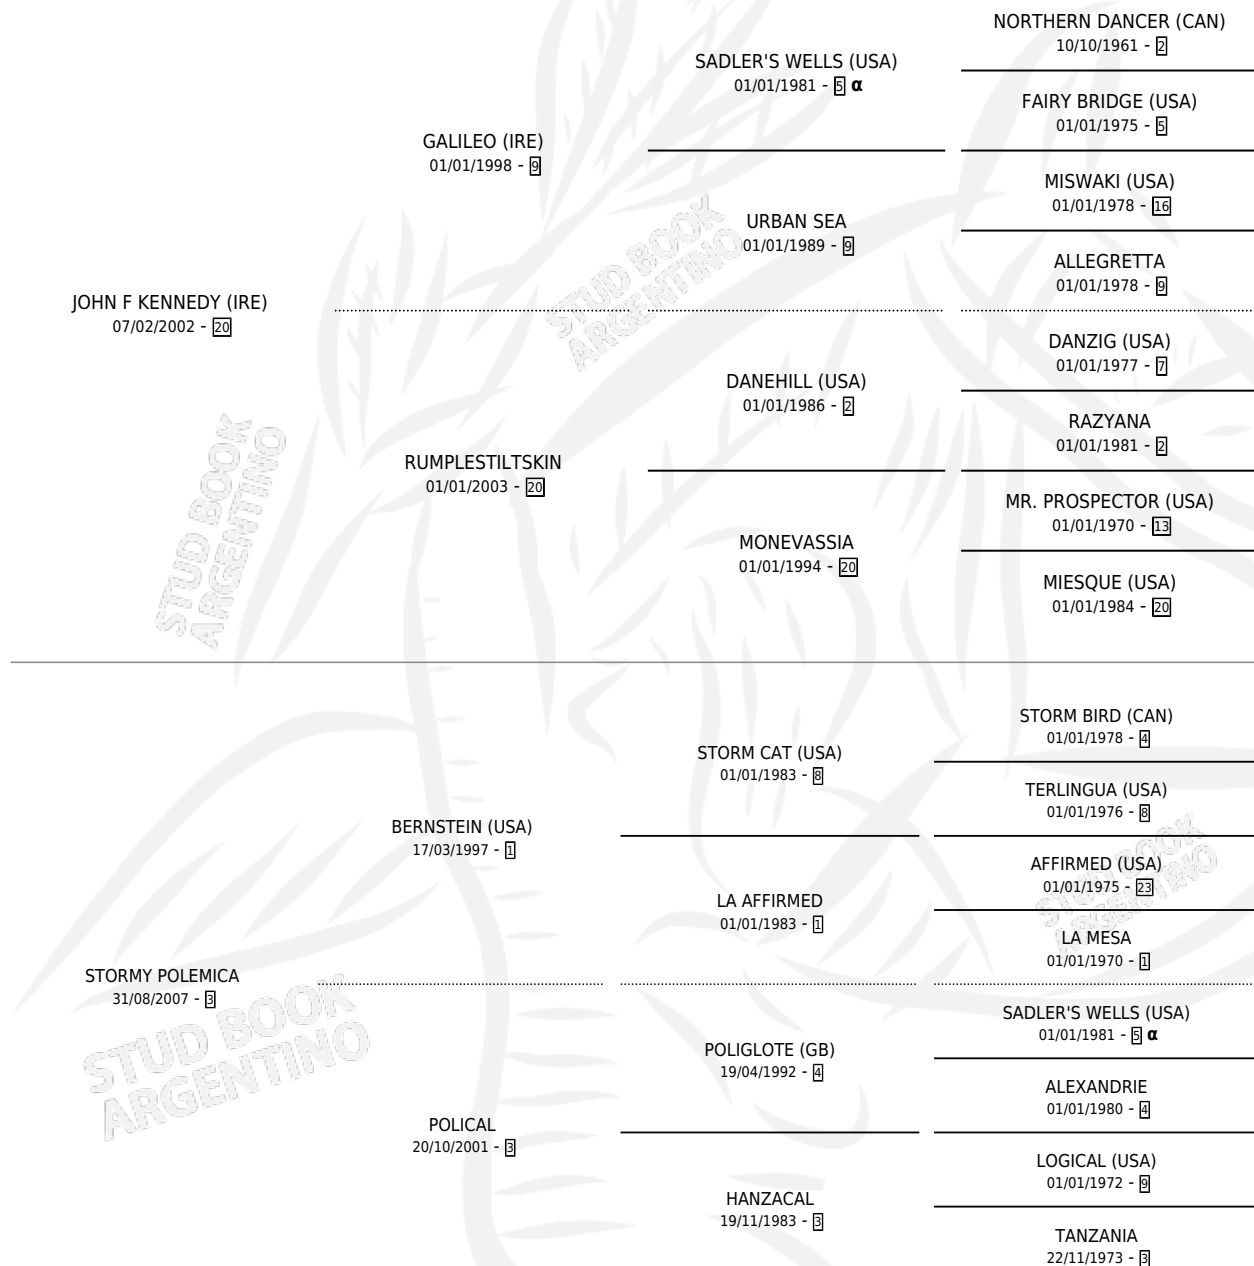

KENIATA

por JOHN F KENNEDY (IRE) y STORMY POLEMICA por
BERNSTEIN (USA)

Argentina · Hembra · Zaino · SP · 27/10/2018
Familia 3-b · Volumen 43

ESTADO

TIPIFICACIÓN SANGUÍNEA	X
TIPIFICACIÓN POR ADN	✓
PASAPORTE	✓
IDENTIFICACIÓN POR MICROCHIP	✓
REPRODUCTOR	✓

Lugar de nacimiento: Renacer

Criador: Renacer

PEDIGREE

INBREEDING : α

CAMPAÑA

Solo carreras oficiales de Argentina

POR EDAD

EDAD	CC	1°	2°	3°	4°	5°	NP	CLC	CLG	CLCG1	CLGG1	IMPORTE	GANANCIA / CC
3 AÑOS	2	0	0	0	0	0	2	0	0	0	0	\$0	\$0
4 AÑOS	3	1	2	0	0	0	0	0	0	0	0	\$1,300,500	\$433,500
5 AÑOS	1	0	0	0	0	0	1	0	0	0	0	\$50,000	\$50,000
TOTALES	6	1	2	0	0	0	3	0	0	0	0	\$1,350,500	\$225,083
%		16.7%	33.3%	0.0%	0.0%	0.0%	50.0%	0.0%	0.0%	0.0%	0.0%		

Ganadora en Palermo - \$1,350,500, a los 4 años.

POR DISTANCIA

HIPODROMO	CC	1°	2°	3°	4°	5°	NP	CLC	CLG	CLCG1	CLGG1	IMPORTE
PALERMO	3	1	1	0	0	0	1	0	0	0	0	\$1,130,000
1000 MTS	3	1	1	0	0	0	1	0	0	0	0	\$1,130,000
SAN ISIDRO	3	0	1	0	0	0	2	0	0	0	0	\$220,500
1100 MTS	2	0	1	0	0	0	1	0	0	0	0	\$220,500
1200 MTS	1	0	0	0	0	0	1	0	0	0	0	\$0