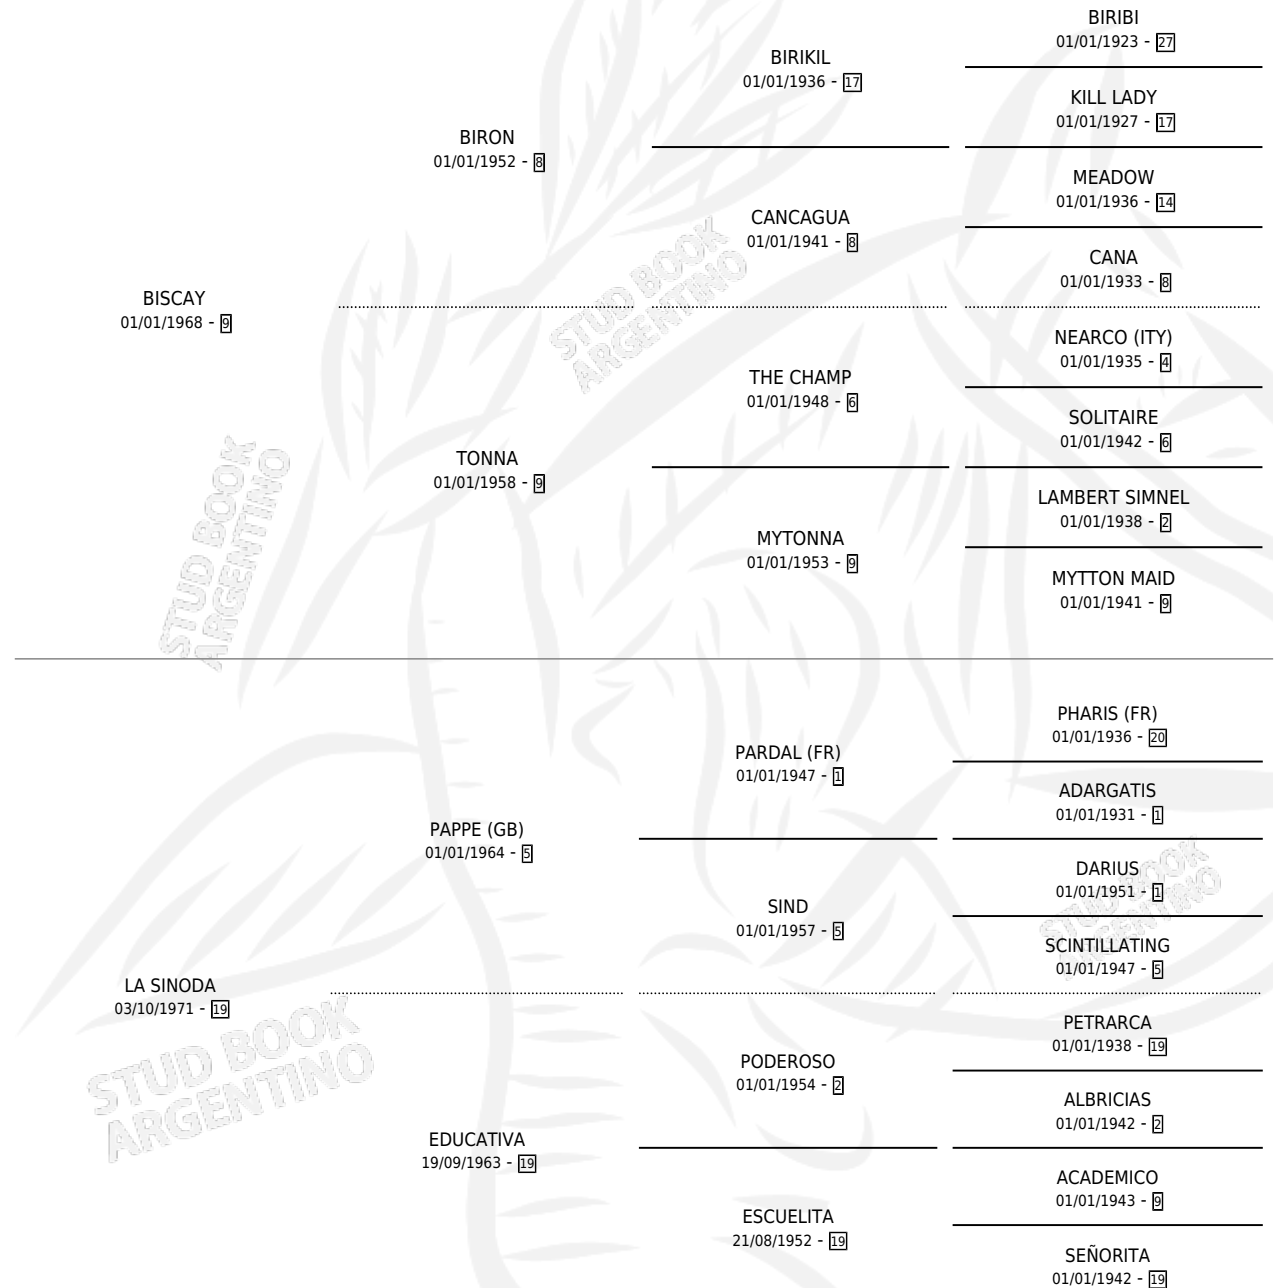

ARASAY

por BISCAY y LA SINODA por PAPPE (GB)

Argentina · Macho · Alazan · SP · 03/11/1977
Familia 19-b · Volumen 29

ESTADO

TIPIFICACIÓN SANGUÍNEA	X
TIPIFICACIÓN POR ADN	X
PASAPORTE	X
IDENTIFICACIÓN POR MICROCHIP	X
REPRODUCTOR	X

Lugar de nacimiento: Campo particular

Criador: Sin dato

PEDIGREE

CAMPAÑA

Solo carreras oficiales de Argentina

POR EDAD

EDAD	CC	1°	2°	3°	4°	5°	NP	CLC	CLG	CLCG1	CLGG1	IMPORTE	GANANCIA / CC
2 AÑOS	1	0	0	0	0	0	1	0	0	0	0	\$0	\$0
5 AÑOS	2	2	0	0	0	0	0	0	0	0	0	\$0	\$0
TOTALES	3	2	0	0	0	0	1	0	0	0	0	\$0	\$0
%		66.7%	0.0%	0.0%	0.0%	0.0%	33.3%	0.0%	0.0%	0.0%	0.0%		

Ganador de 2 carreras en La Plata, a los 5 años.

POR DISTANCIA

HIPODROMO	CC	1°	2°	3°	4°	5°	NP	CLC	CLG	CLCG1	CLGG1	IMPORTE
LA PLATA	2	2	0	0	0	0	0	0	0	0	0	\$0
0 MTS	2	2	0	0	0	0	0	0	0	0	0	\$0
PALERMO	1	0	0	0	0	0	1	0	0	0	0	\$0
800 MTS	1	0	0	0	0	0	1	0	0	0	0	\$0