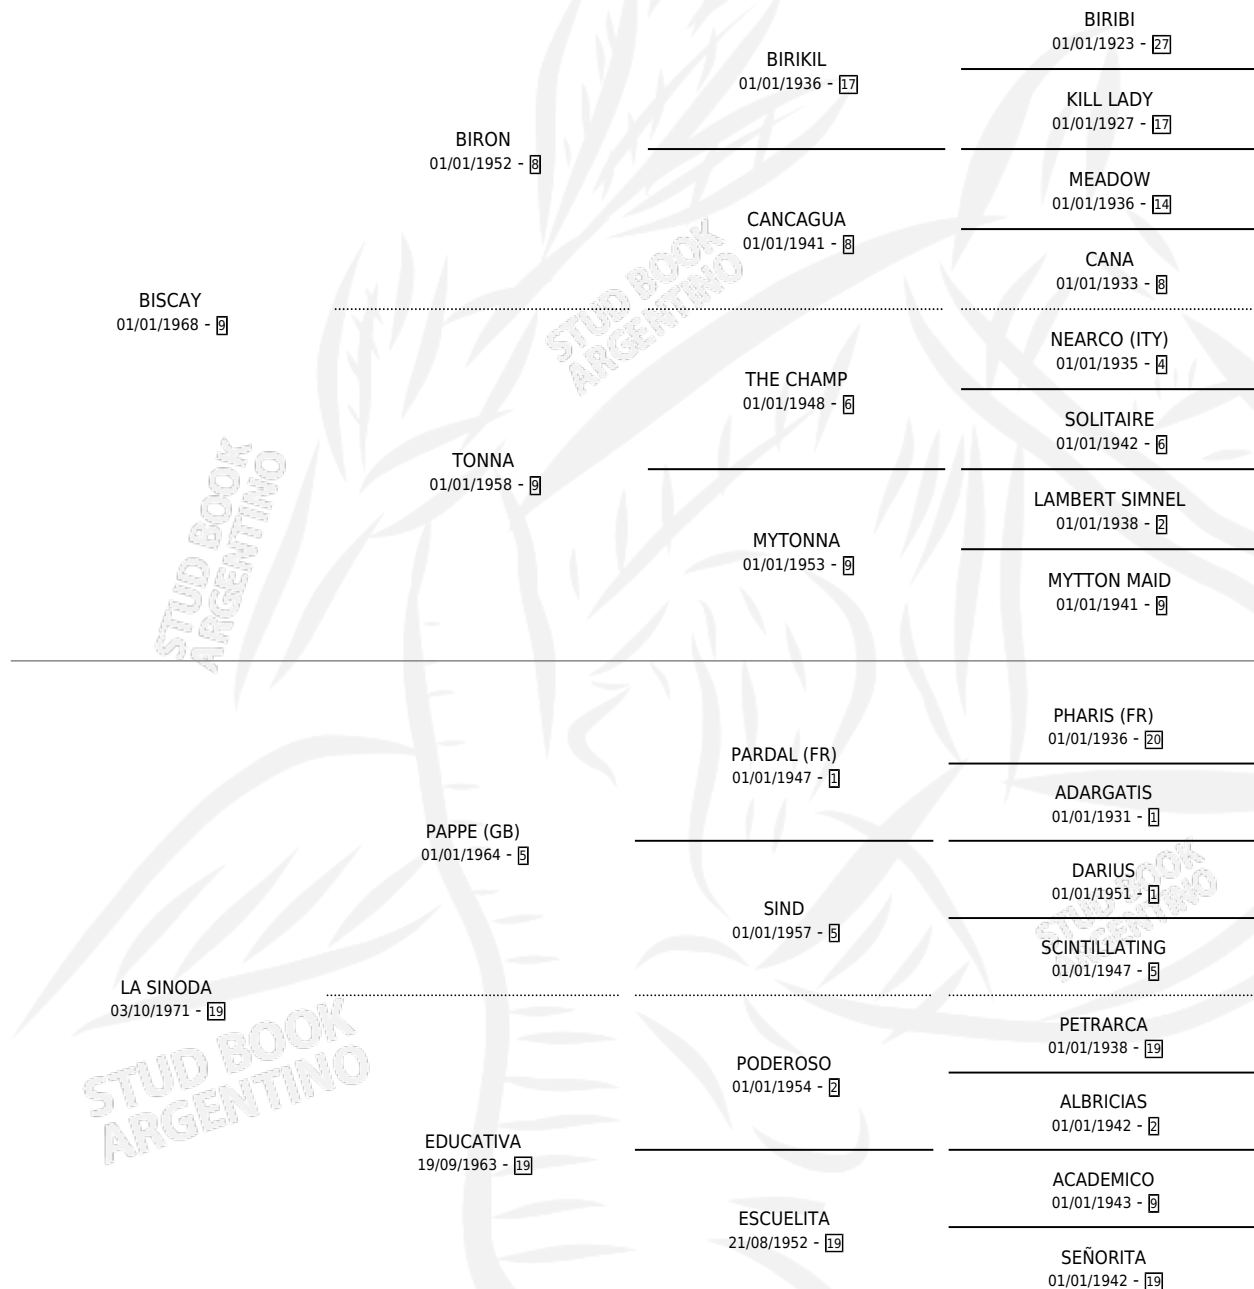

ARASAY

por BISCAY y LA SINODA por PAPPE (GB)

Argentina · Macho · Alazan · SP · 03/11/1977
Familia 19-b · Volumen 29

ESTADO

TIPIFICACIÓN SANGUÍNEA	X
TIPIFICACIÓN POR ADN	X
PASAPORTE	X
IDENTIFICACIÓN POR MICROCHIP	X
REPRODUCTOR	X

Lugar de nacimiento: Campo particular

Criador: Sin dato

PEDIGREE

CAMPAÑA

Solo carreras oficiales de Argentina

POR EDAD

EDAD	CC	1°	2°	3°	4°	5°	NP	CLC	CLG	CLCG1	CLGG1	IMPORTE	GANANCIA / CC
2 AÑOS	1	0	0	0	0	0	1	0	0	0	0	\$0	\$0
5 AÑOS	2	2	0	0	0	0	0	0	0	0	0	\$0	\$0
TOTALES	3	2	0	0	0	0	1	0	0	0	0	\$0	\$0
%		66.7%	0.0%	0.0%	0.0%	0.0%	33.3%	0.0%	0.0%	0.0%	0.0%		