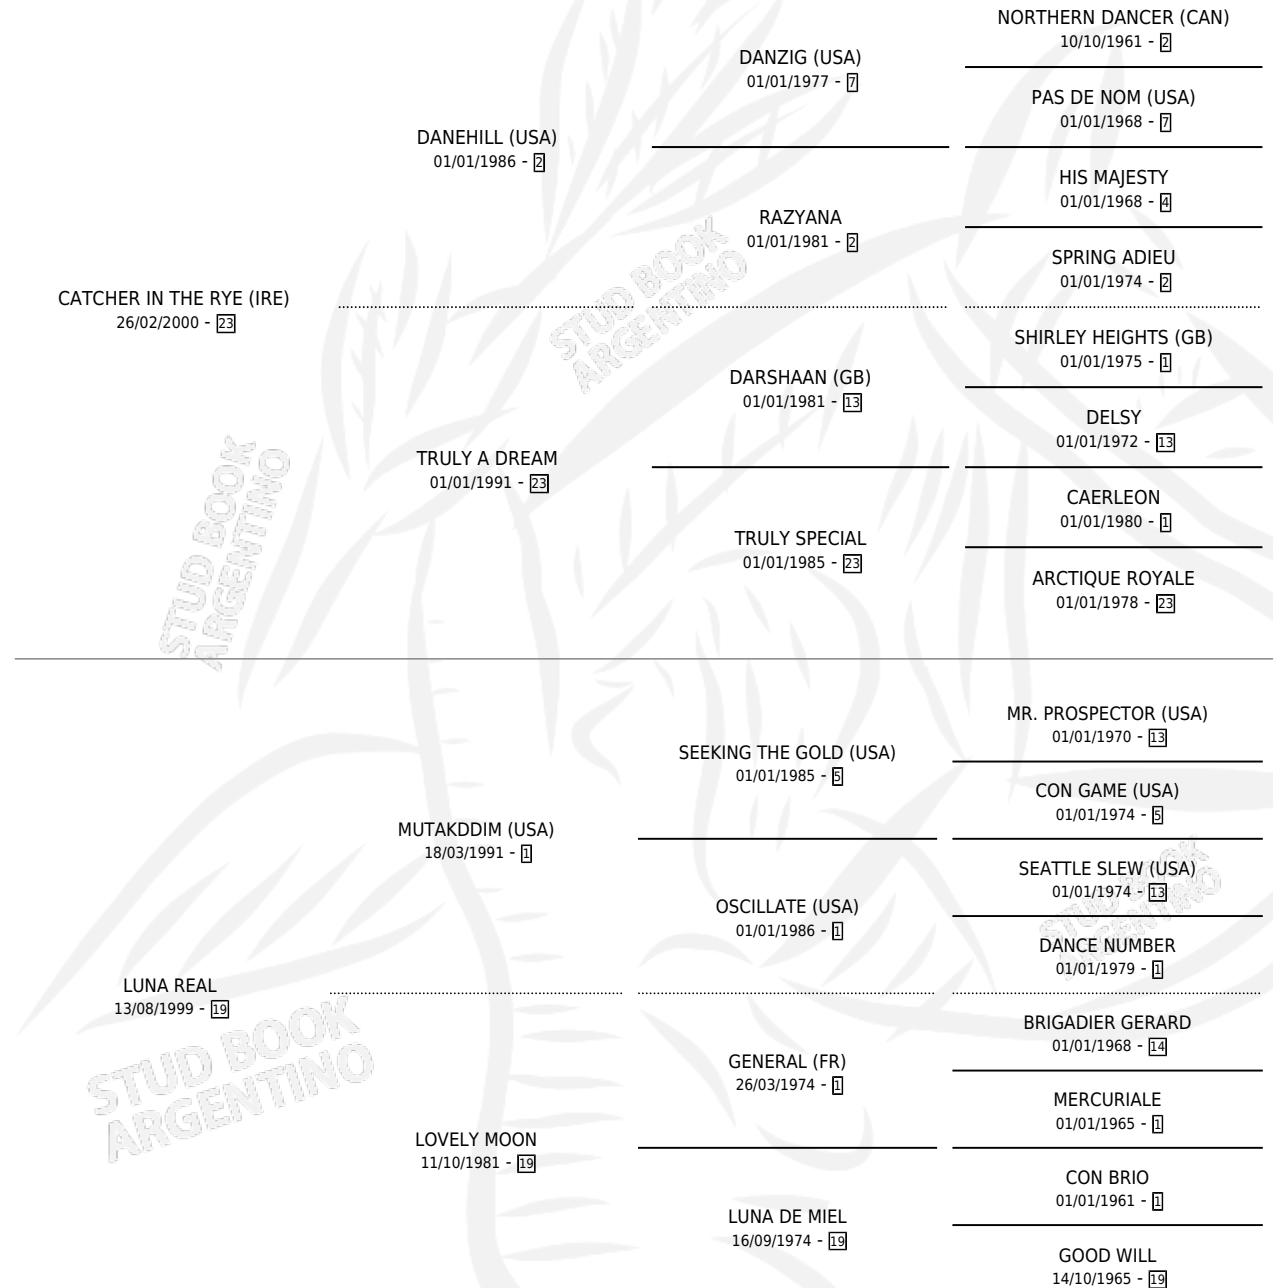

KILROOS

por **CATCHER IN THE RYE (IRE)** y **LUNA REAL** por **MUTAKDDIM (USA)**

Argentina · Macho · Zaino · SP · 05/11/2018
Familia 19-c · Volumen 43

ESTADO

TIPIFICACIÓN SANGUÍNEA	X
TIPIFICACIÓN POR ADN	✓
PASAPORTE	✓
IDENTIFICACIÓN POR MICROCHIP	✓
REPRODUCTOR	X

Lugar de nacimiento: Chenaut
Criador: Chenaut

PEDIGREE

CAMPAÑA

Solo carreras oficiales de Argentina

POR EDAD

EDAD	CC	1°	2°	3°	4°	5°	NP	CLC	CLG	CLCG1	CLGG1	IMPORTE	GANANCIA / CC
5 AÑOS	8	2	1	1	2	0	2	0	0	0	0	\$2,971,500	\$371,438
6 AÑOS	3	1	0	1	1	0	0	0	0	0	0	\$1,996,000	\$665,333
TOTALES	11	3	1	2	3	0	2	0	0	0	0	\$4,967,500	\$451,591
%		27.3%	9.1%	18.2%	27.3%	0.0%	18.2%	0.0%	0.0%	0.0%	0.0%		

Ganador de 3 carreras en San Isidro - \$4,967,500, a los 5 y 6 años.

POR DISTANCIA

HIPODROMO	CC	1°	2°	3°	4°	5°	NP	CLC	CLG	CLCG1	CLGG1	IMPORTE
SAN ISIDRO	11	3	1	2	3	0	2	0	0	0	0	\$4,967,500
1200 MTS	8	3	0	1	2	0	2	0	0	0	0	\$4,208,000
1400 MTS	2	0	1	0	1	0	0	0	0	0	0	\$625,500
1100 MTS	1	0	0	1	0	0	0	0	0	0	0	\$134,000