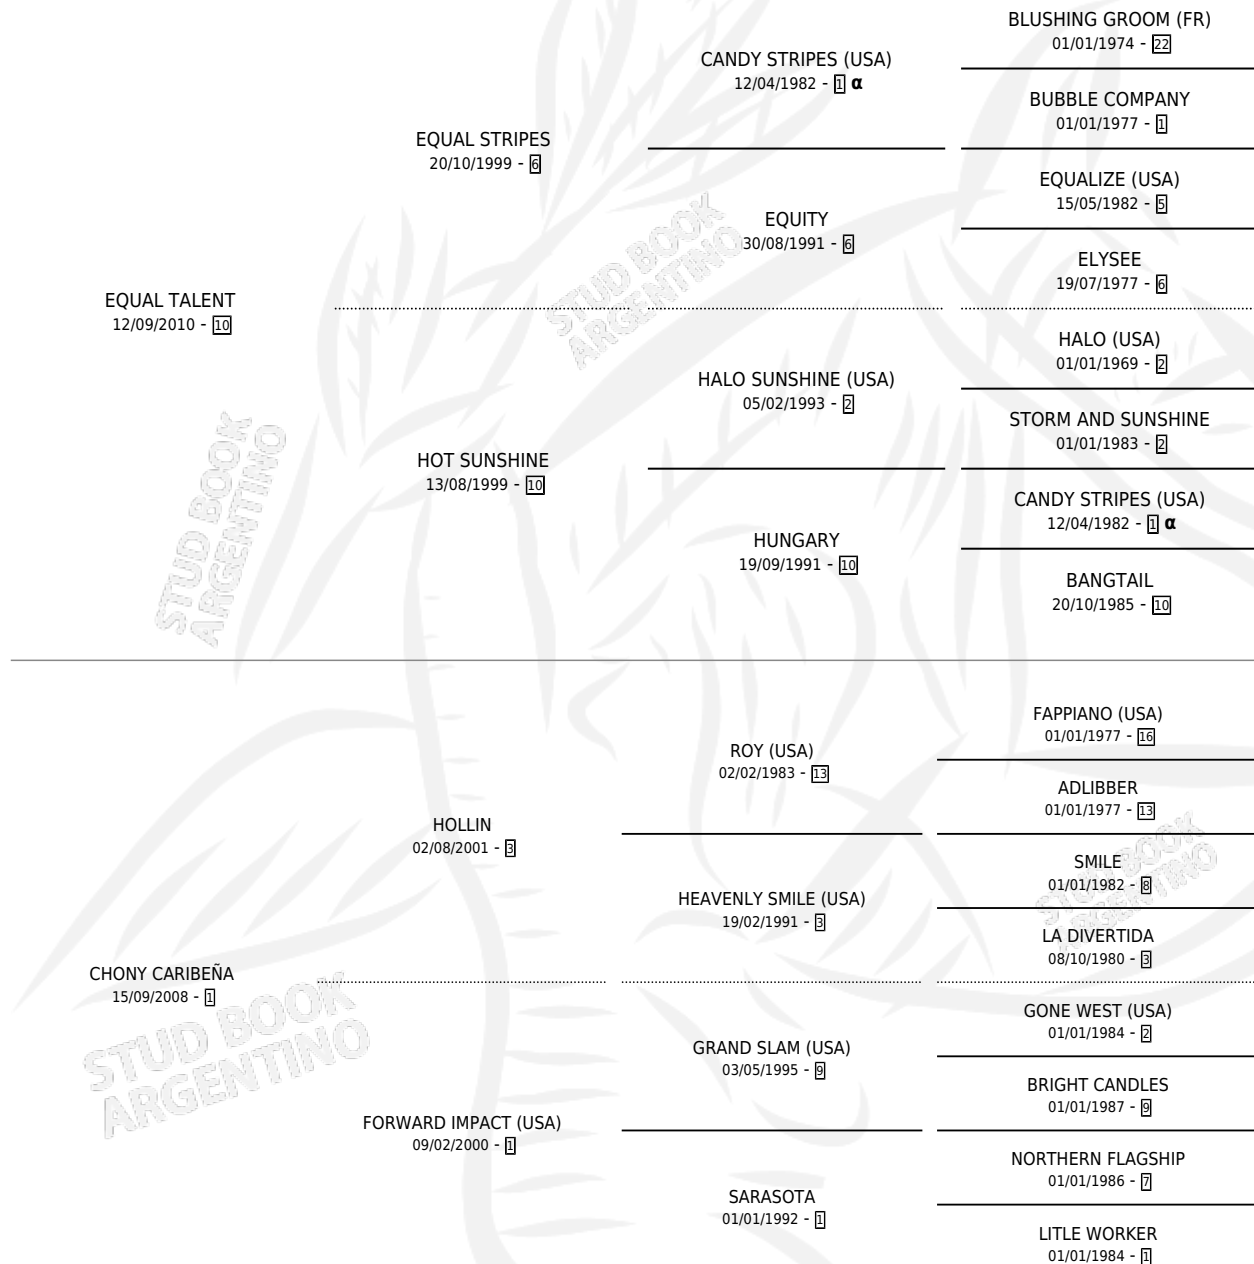

RETRACTO

por **EQUAL TALENT** y **CHONY CARIBEÑA** por **HOLLIN**

Argentina · Macho · Alazan · SP · 19/09/2018
Familia 1 · Volumen 43

ESTADO

TIPIFICACIÓN SANGUÍNEA	X
TIPIFICACIÓN POR ADN	✓
PASAPORTE	✓
IDENTIFICACIÓN POR MICROCHIP	✓
REPRODUCTOR	X

Lugar de nacimiento: Renacer
Criador: Haras Renacer S.R.L.

PEDIGREE

INBREEDING : α