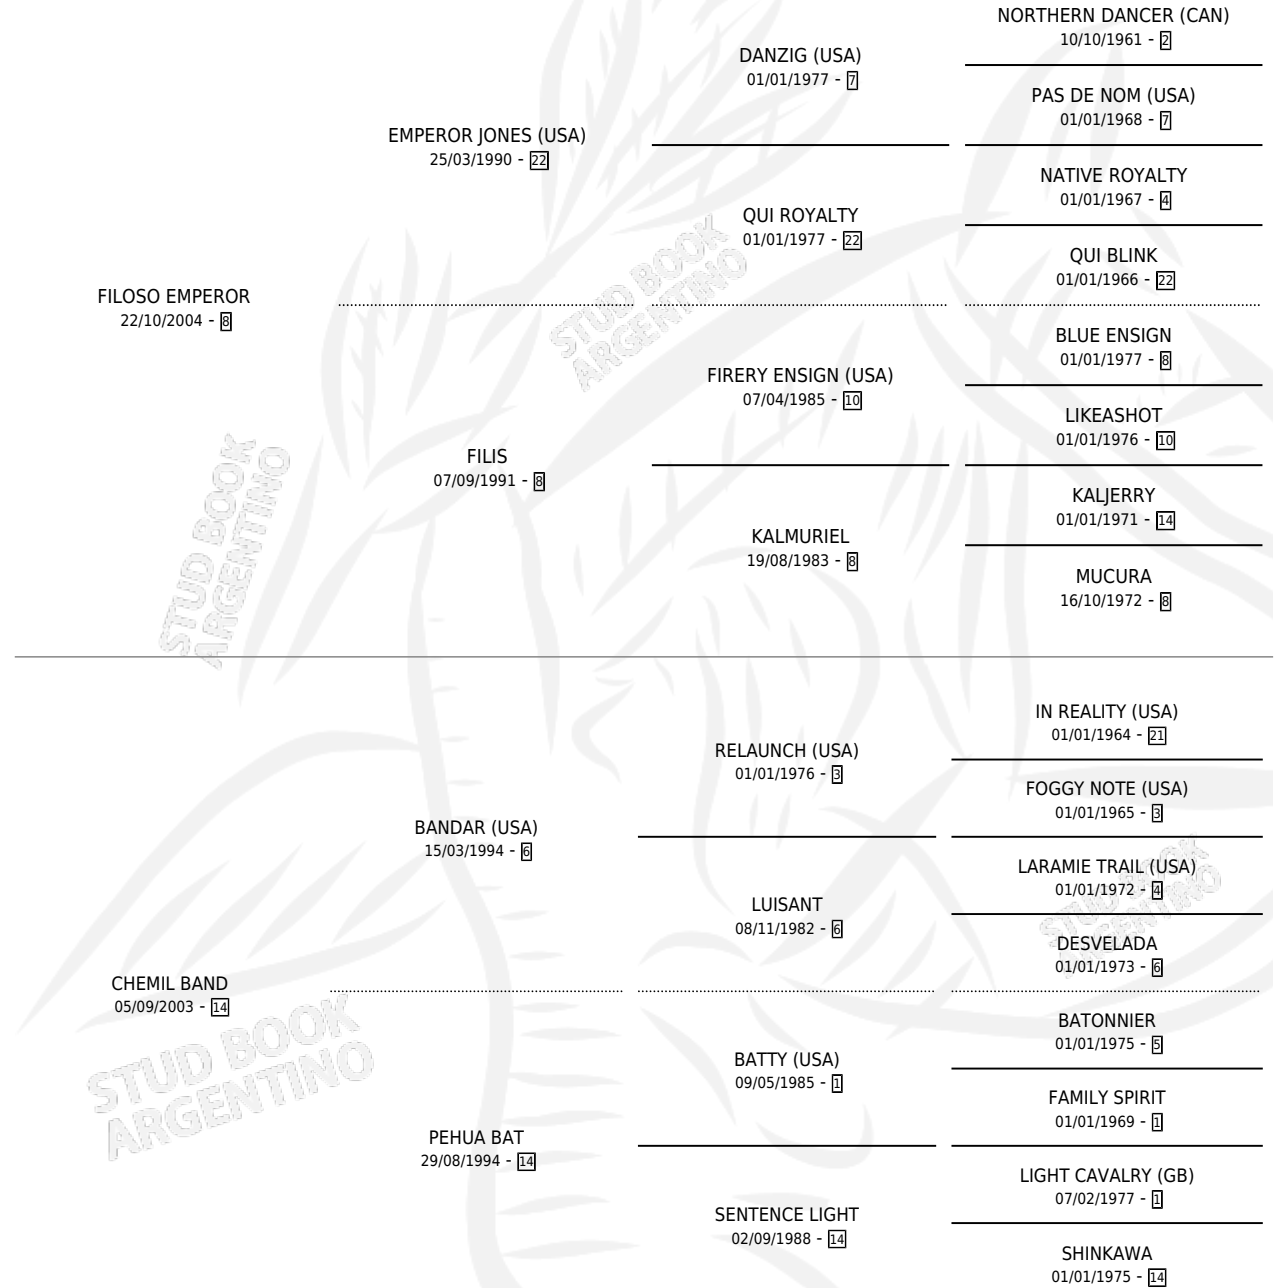

CHEMY SPEED

por **FILOSO EMPEROR** y **CHEMIL BAND** por **BANDAR**
(USA)

Argentina · Hembra · Zaino · SP · 30/10/2018
Familia 14-c · Volumen 43

ESTADO

TIPIFICACIÓN SANGUÍNEA	X
TIPIFICACIÓN POR ADN	✓
PASAPORTE	✓
IDENTIFICACIÓN POR MICROCHIP	✓
REPRODUCTOR	X

Lugar de nacimiento: Los Desagues
Criador: Saunders Victor Manuel

PEDIGREE

CAMPAÑA

Solo carreras oficiales de Argentina

POR EDAD

EDAD	CC	1°	2°	3°	4°	5°	NP	CLC	CLG	CLCG1	CLGG1	IMPORTE	GANANCIA / CC
5 AÑOS	5	0	0	0	0	0	5	0	0	0	0	\$50,000	\$10,000
TOTALES	5	0	0	0	0	0	5	0	0	0	0	\$50,000	\$10,000
%		0.0%	0.0%	0.0%	0.0%	0.0%	100%	0.0%	0.0%	0.0%	0.0%		