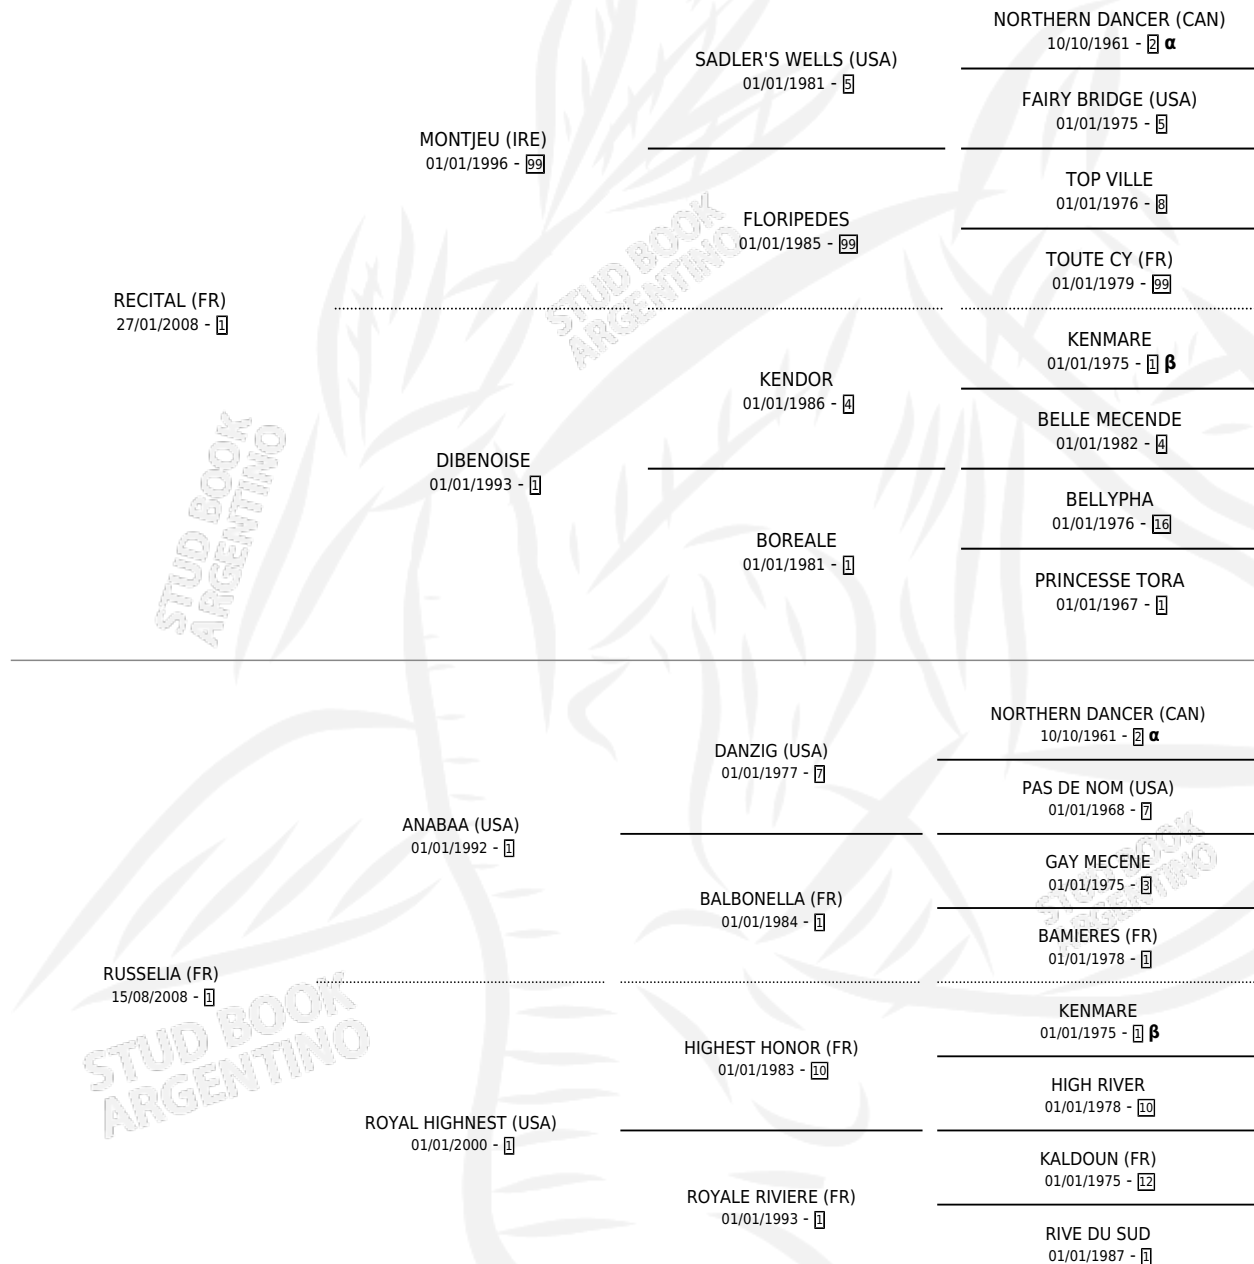

# RECIT RUSSE

por RECITAL (FR) y RUSSELIA (FR) por ANABAA (USA)

Argentina · Hembra · Zaino · SP · 21/07/2018  
Familia 1-w · Volumen 43

## ESTADO

TIPIFICACIÓN SANGUÍNEA	X
TIPIFICACIÓN POR ADN	X
PASAPORTE	X
IDENTIFICACIÓN POR MICROCHIP	X
REPRODUCTOR	X

**Lugar de nacimiento:** La Pesadilla

**Criador:** La Pesadilla

## PEDIGREE

INBREEDING :  $\alpha, \beta$