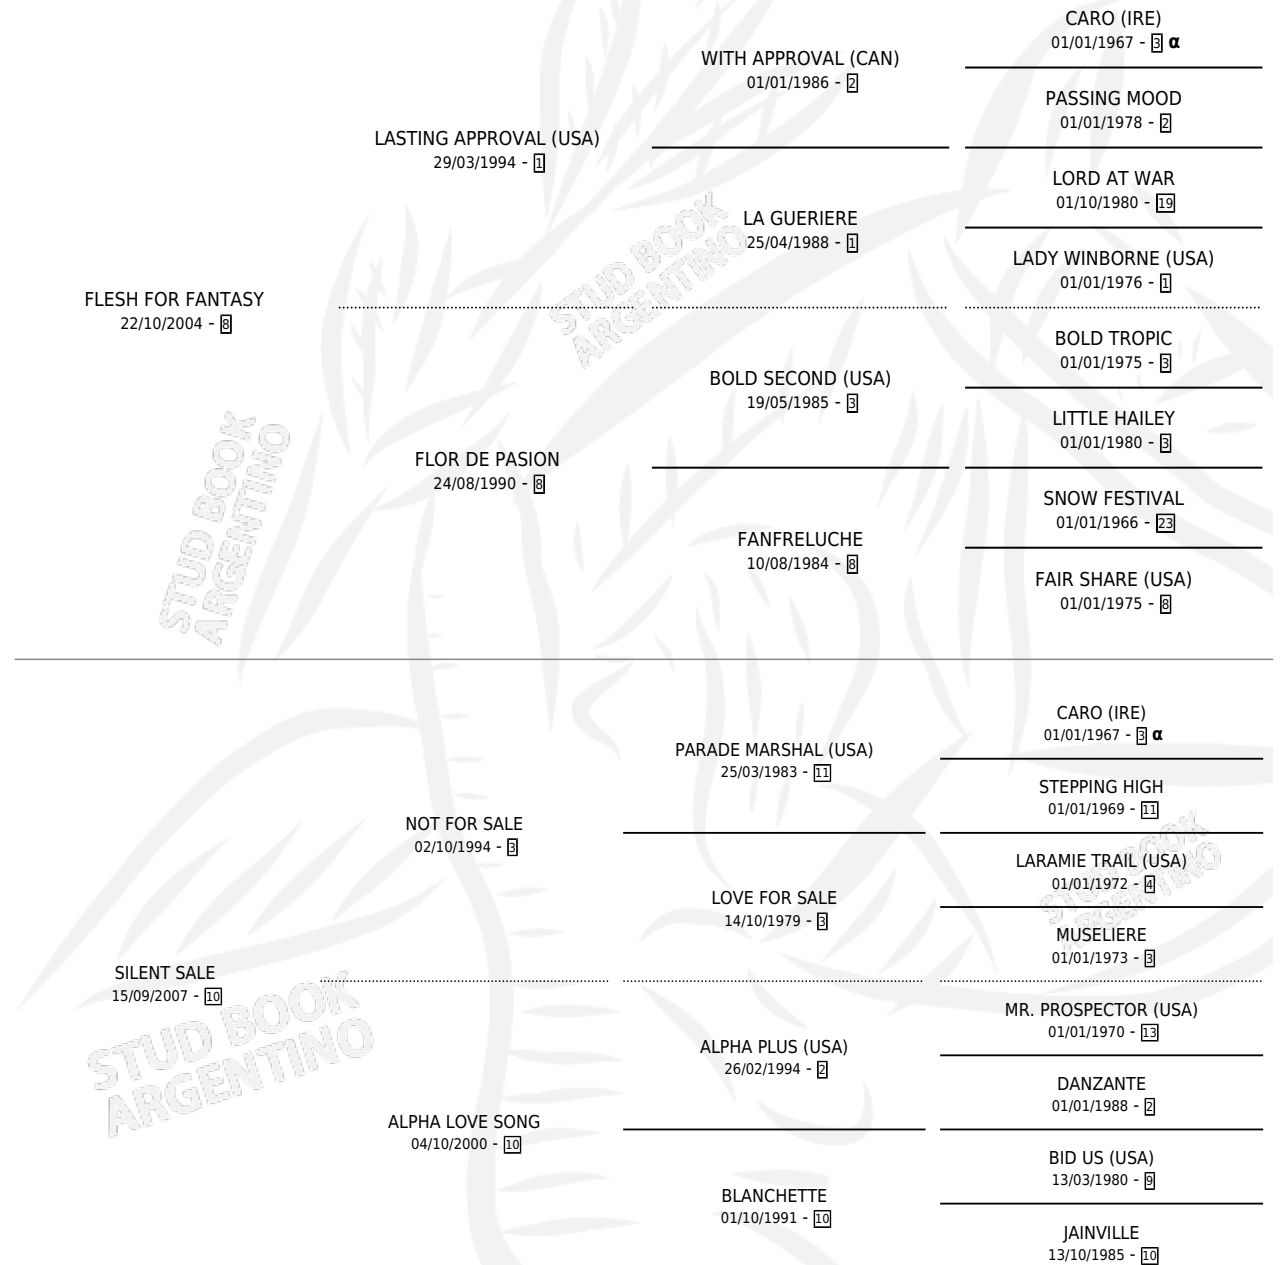

POTRO SOÑADOR

por FLESH FOR FANTASY y SILENT SALE por NOT FOR SALE

Argentina · Macho · Zaino · SP · 26/10/2018
Familia 10 · Volumen 43

ESTADO

TIPIFICACIÓN SANGUÍNEA	X
TIPIFICACIÓN POR ADN	✓
PASAPORTE	✓
IDENTIFICACIÓN POR MICROCHIP	✓
REPRODUCTOR	X

Lugar de nacimiento: Campo particular
Criador: Gomez Marcos

PEDIGREE

INBREEDING : α

CAMPAÑA

Solo carreras oficiales de Argentina

POR EDAD

EDAD	CC	1°	2°	3°	4°	5°	NP	CLC	CLG	CLCG1	CLGG1	IMPORTE	GANANCIA / CC
3 AÑOS	4	1	0	0	1	0	2	0	0	0	0	\$379,500	\$94,875
TOTALES	4	1	0	0	1	0	2	0	0	0	0	\$379,500	\$94,875
%		25.0%	0.0%	0.0%	25.0%	0.0%	50.0%	0.0%	0.0%	0.0%	0.0%		

Ganador en San Isidro - \$379,500, a los 3 años.

POR DISTANCIA

HIPODROMO	CC	1°	2°	3°	4°	5°	NP	CLC	CLG	CLCG1	CLGG1	IMPORTE
SAN ISIDRO	3	1	0	0	1	0	1	0	0	0	0	\$379,500
1200 MTS	2	0	0	0	1	0	1	0	0	0	0	\$34,500
1100 MTS	1	1	0	0	0	0	0	0	0	0	0	\$345,000
PALERMO	1	0	0	0	0	0	1	0	0	0	0	\$0
1000 MTS	1	0	0	0	0	0	1	0	0	0	0	\$0