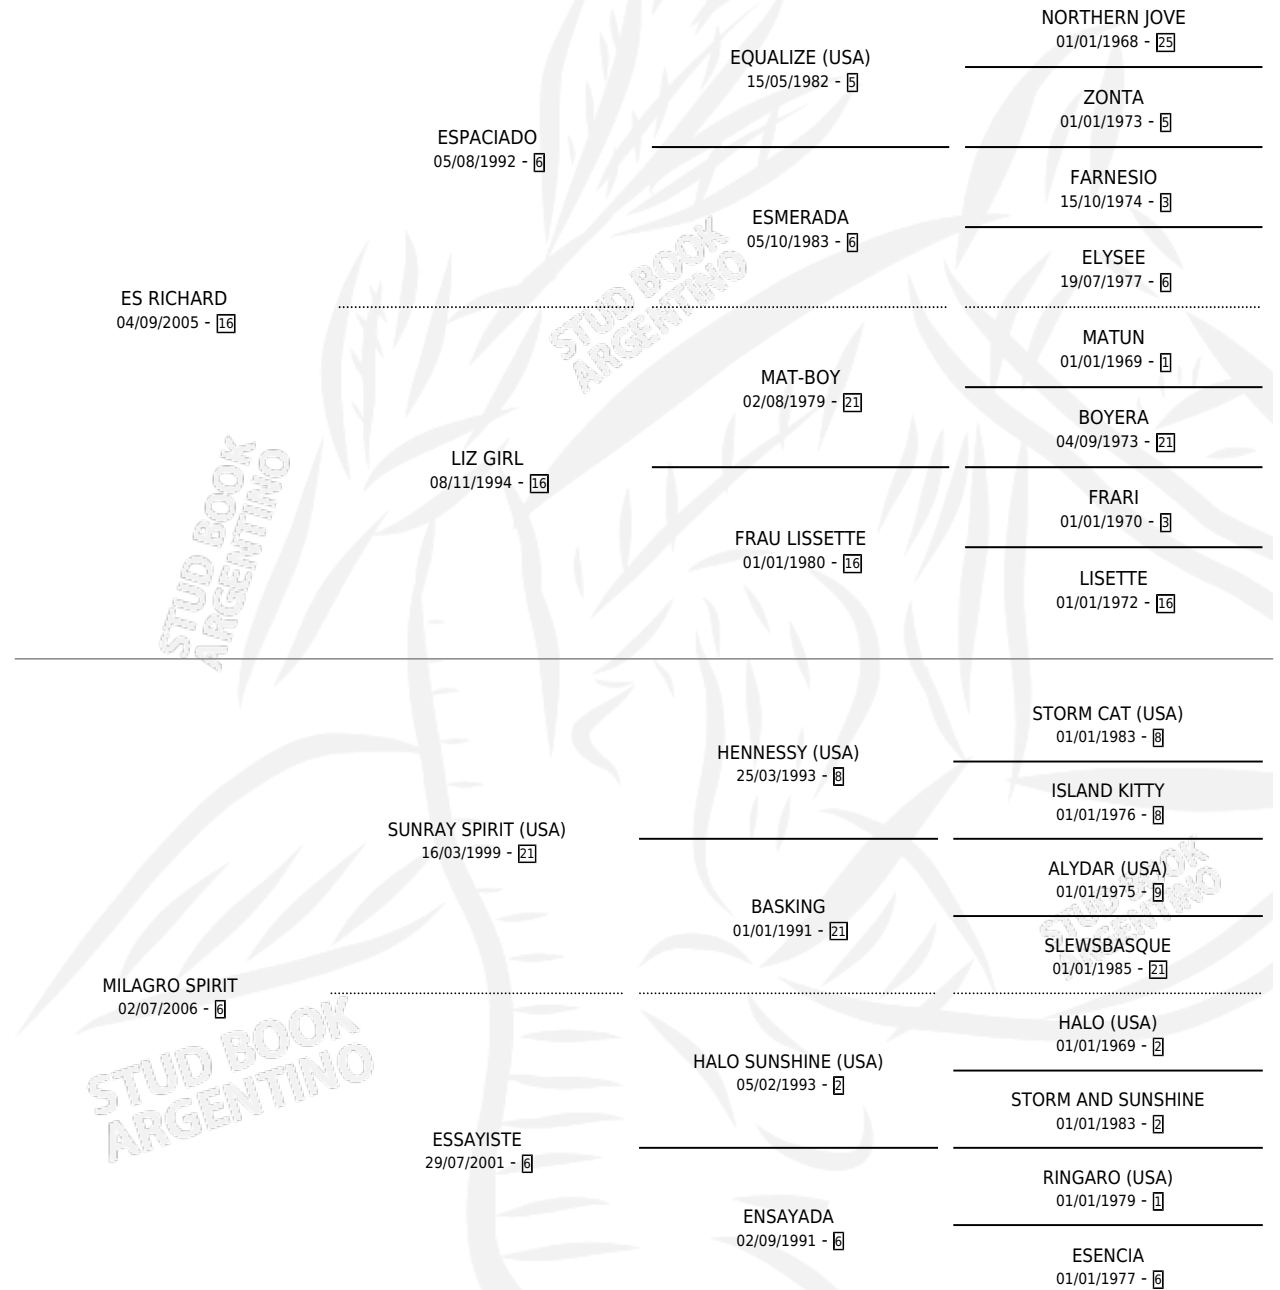

REY ESPIRITUOSO

por **ES RICHARD** y **MILAGRO SPIRIT** por **SUNRAY SPIRIT (USA)**

Argentina · Macho · Tordillo · SP · 25/09/2018
Familia 6-f · Volumen 43

ESTADO

TIPIFICACIÓN SANGUÍNEA	X
TIPIFICACIÓN POR ADN	✓
PASAPORTE	✓
IDENTIFICACIÓN POR MICROCHIP	✓
REPRODUCTOR	X

Lugar de nacimiento: Vadarkblar
Criador: Vadarkblar

PEDIGREE

CAMPAÑA

Solo carreras oficiales de Argentina

POR EDAD

EDAD	CC	1°	2°	3°	4°	5°	NP	CLC	CLG	CLCG1	CLGG1	IMPORTE	GANANCIA / CC
3 AÑOS	2	0	0	0	0	0	2	0	0	0	0	\$0	\$0
4 AÑOS	1	0	0	1	0	0	0	0	0	0	0	\$50,000	\$50,000
5 AÑOS	2	0	0	0	1	0	1	0	0	0	0	\$52,000	\$26,000
6 AÑOS	1	0	1	0	0	0	0	0	0	0	0	\$210,000	\$210,000
7 AÑOS	4	0	1	1	1	1	0	0	0	0	0	\$870,000	\$217,500
TOTALES	10	0	2	2	2	1	3	0	0	0	0	\$1,182,000	\$118,200
%		0.0%	20.0%	20.0%	20.0%	10.0%	30.0%	0.0%	0.0%	0.0%	0.0%		