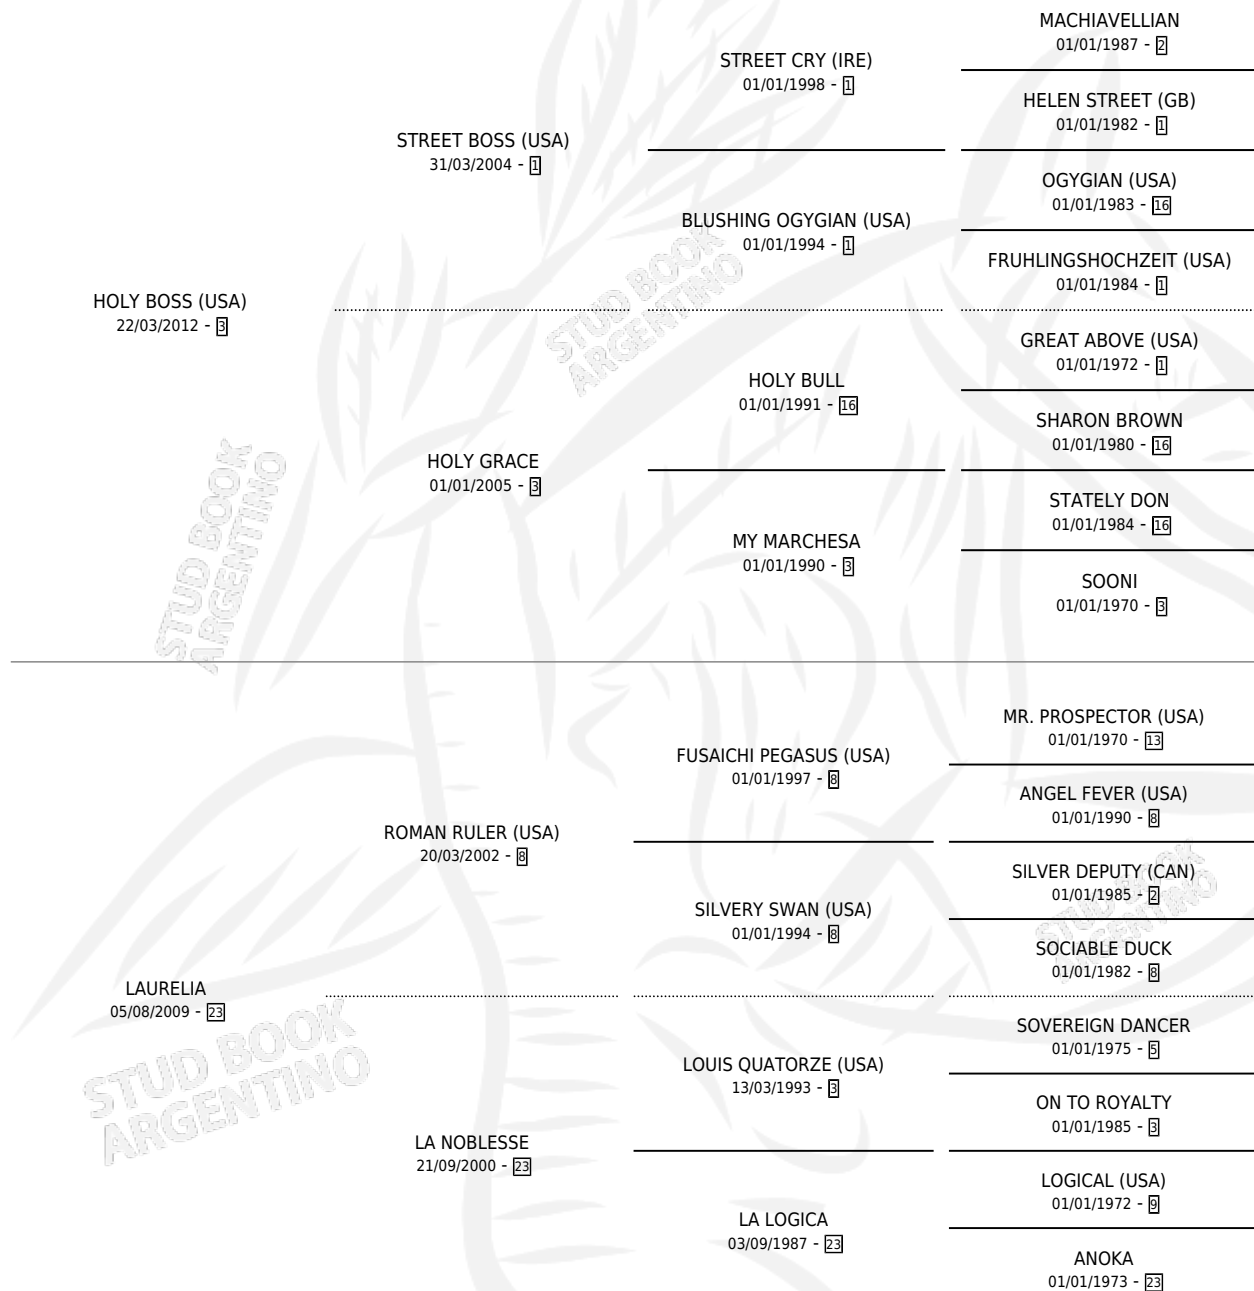

HOLY RULER

por **HOLY BOSS (USA)** y **LAURELIA** por **ROMAN RULER (USA)**

Argentina · Hembra · Zaino · SP · 26/10/2018
Familia 23-a · Volumen 43

ESTADO

TIPIFICACIÓN SANGUÍNEA	X
TIPIFICACIÓN POR ADN	✓
PASAPORTE	✓
IDENTIFICACIÓN POR MICROCHIP	✓
REPRODUCTOR	X

Lugar de nacimiento: Los Prados

Criador: Los Prados

PEDIGREE

CAMPAÑA

Solo carreras oficiales de Argentina

POR EDAD

EDAD	CC	1°	2°	3°	4°	5°	NP	CLC	CLG	CLCG1	CLGG1	IMPORTE	GANANCIA / CC
3 AÑOS	6	1	0	4	0	1	0	0	0	0	0	\$1,131,250	\$188,542
4 AÑOS	2	0	0	0	0	0	2	0	0	0	0	\$0	\$0
5 AÑOS	7	2	0	0	0	1	4	0	0	0	0	\$4,586,700	\$655,243
6 AÑOS	2	0	0	0	0	0	2	0	0	0	0	\$199,300	\$99,650
TOTALES	17	3	0	4	0	2	8	0	0	0	0	\$5,917,250	\$348,074
%		17.6%	0.0%	23.5%	0.0%	11.8%	47.1%	0.0%	0.0%	0.0%	0.0%		

Ganadora de 3 carreras en Palermo - \$5,917,250, a los 3 y 5 años.

POR DISTANCIA

HIPODROMO	CC	1°	2°	3°	4°	5°	NP	CLC	CLG	CLCG1	CLGG1	IMPORTE
LA PLATA	4	0	0	1	0	0	3	0	0	0	0	\$193,500
1400 MTS	2	0	0	0	0	0	2	0	0	0	0	\$99,300
1300 MTS	1	0	0	0	0	0	1	0	0	0	0	\$24,200
1200 MTS	1	0	0	1	0	0	0	0	0	0	0	\$70,000
PALERMO	13	3	0	3	0	2	5	0	0	0	0	\$5,723,750
1800 MTS	2	0	0	0	0	0	2	0	0	0	0	\$100,000
2000 MTS	2	1	0	0	0	0	1	0	0	0	0	\$2,890,000
1600 MTS	3	1	0	1	0	0	1	0	0	0	0	\$782,500
1400 MTS	5	1	0	2	0	1	1	0	0	0	0	\$1,890,000
1200 MTS	1	0	0	0	0	1	0	0	0	0	0	\$61,250