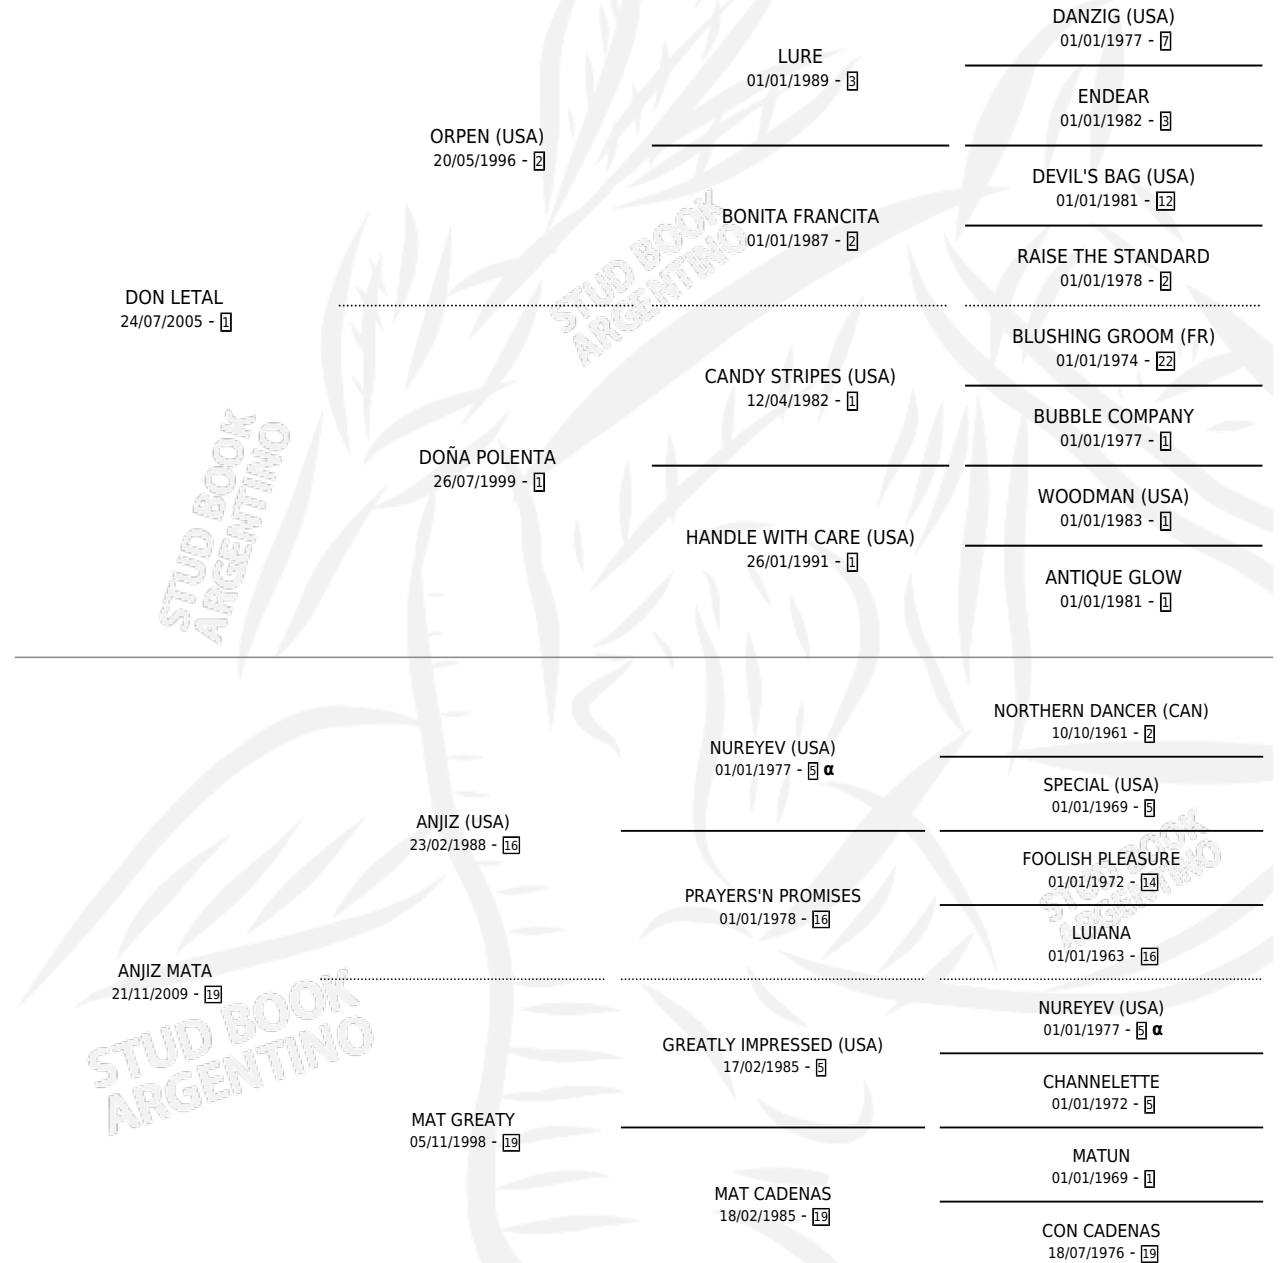

SICARIO LETAL

por DON LETAL y ANJIZ MATA por ANJIZ (USA)

Argentina · Macho · Zaino · SP · 13/11/2018
Familia 19-b · Volumen 43

ESTADO

TIPIFICACIÓN SANGUÍNEA	X
TIPIFICACIÓN POR ADN	✓
PASAPORTE	✓
IDENTIFICACIÓN POR MICROCHIP	✓
REPRODUCTOR	X

Lugar de nacimiento: Sejofrana
Criador: Sterz Carlos Reynaldo

PEDIGREE

INBREEDING : α

SICARIO LETAL

Datos oficiales del Stud Book Argentino

Documento generado el 05/05/2026

studbook.org.ar