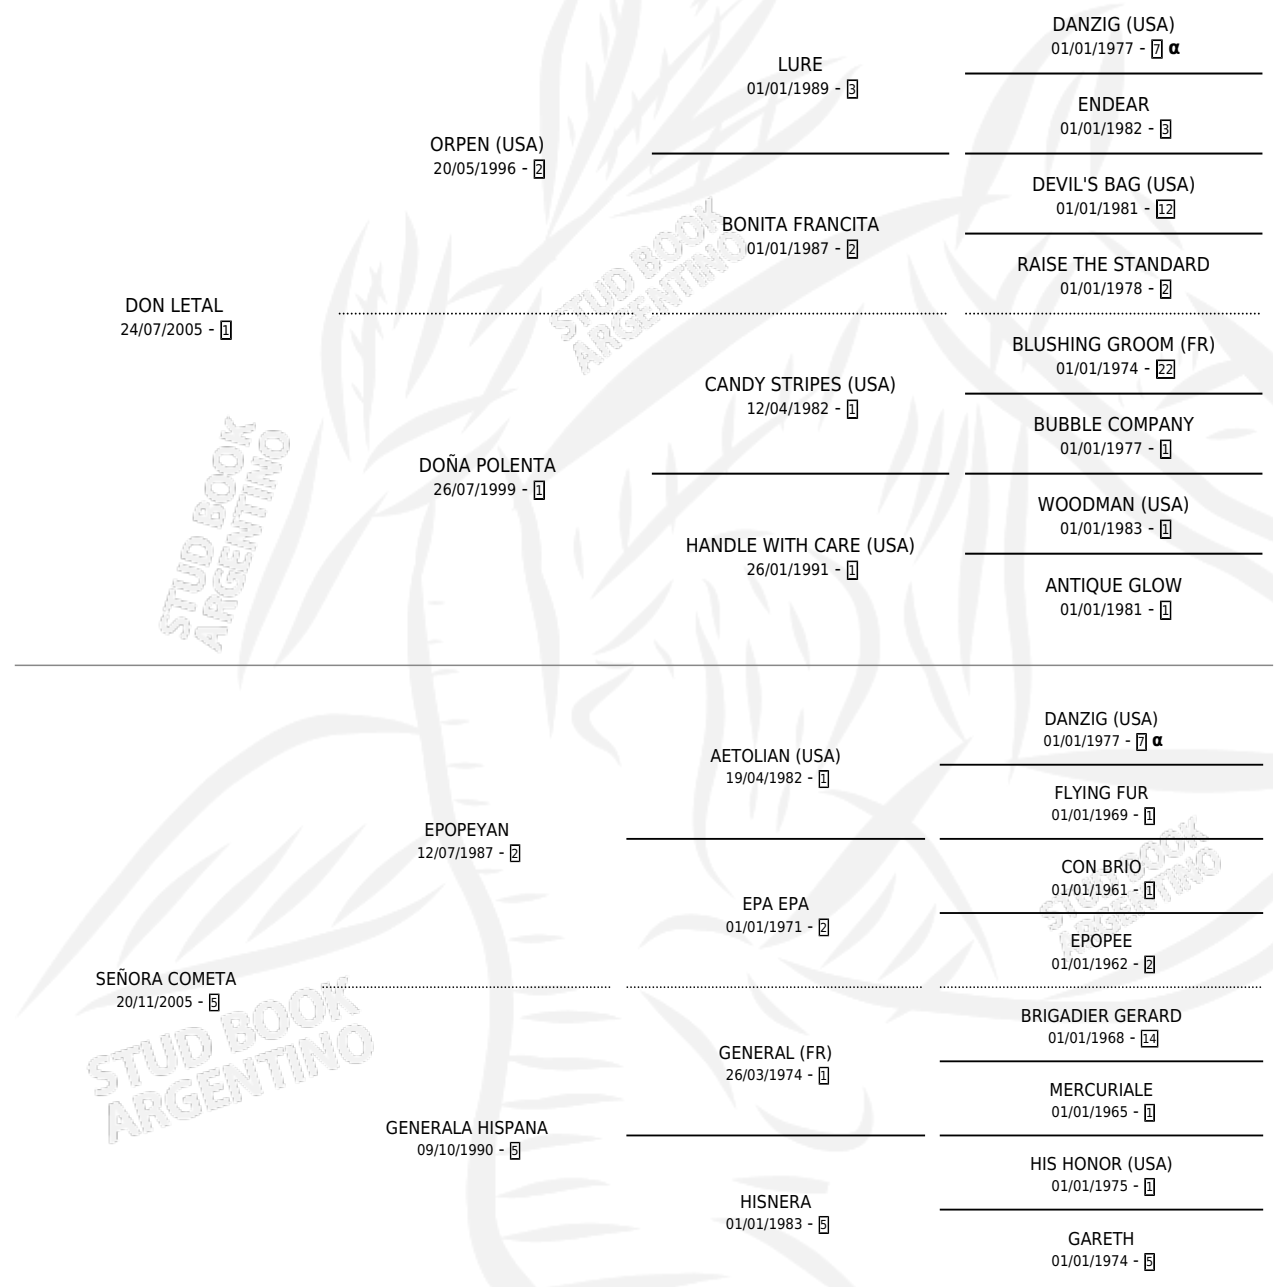

COMETA LETAL

por DON LETAL y SEÑORA COMETA por EPOPEYAN

Argentina · Macho · Tordillo · SP · 03/11/2018
Familia 5-g · Volumen 43

ESTADO

TIPIFICACIÓN SANGUÍNEA	X
TIPIFICACIÓN POR ADN	✓
PASAPORTE	✓
IDENTIFICACIÓN POR MICROCHIP	✓
REPRODUCTOR	X

Lugar de nacimiento: Los Bayitos

Criador: Los Bayitos

PEDIGREE

INBREEDING : α

COMETA LETAL

Datos oficiales del Stud Book Argentino

Documento generado el 26/04/2026

studbook.org.ar