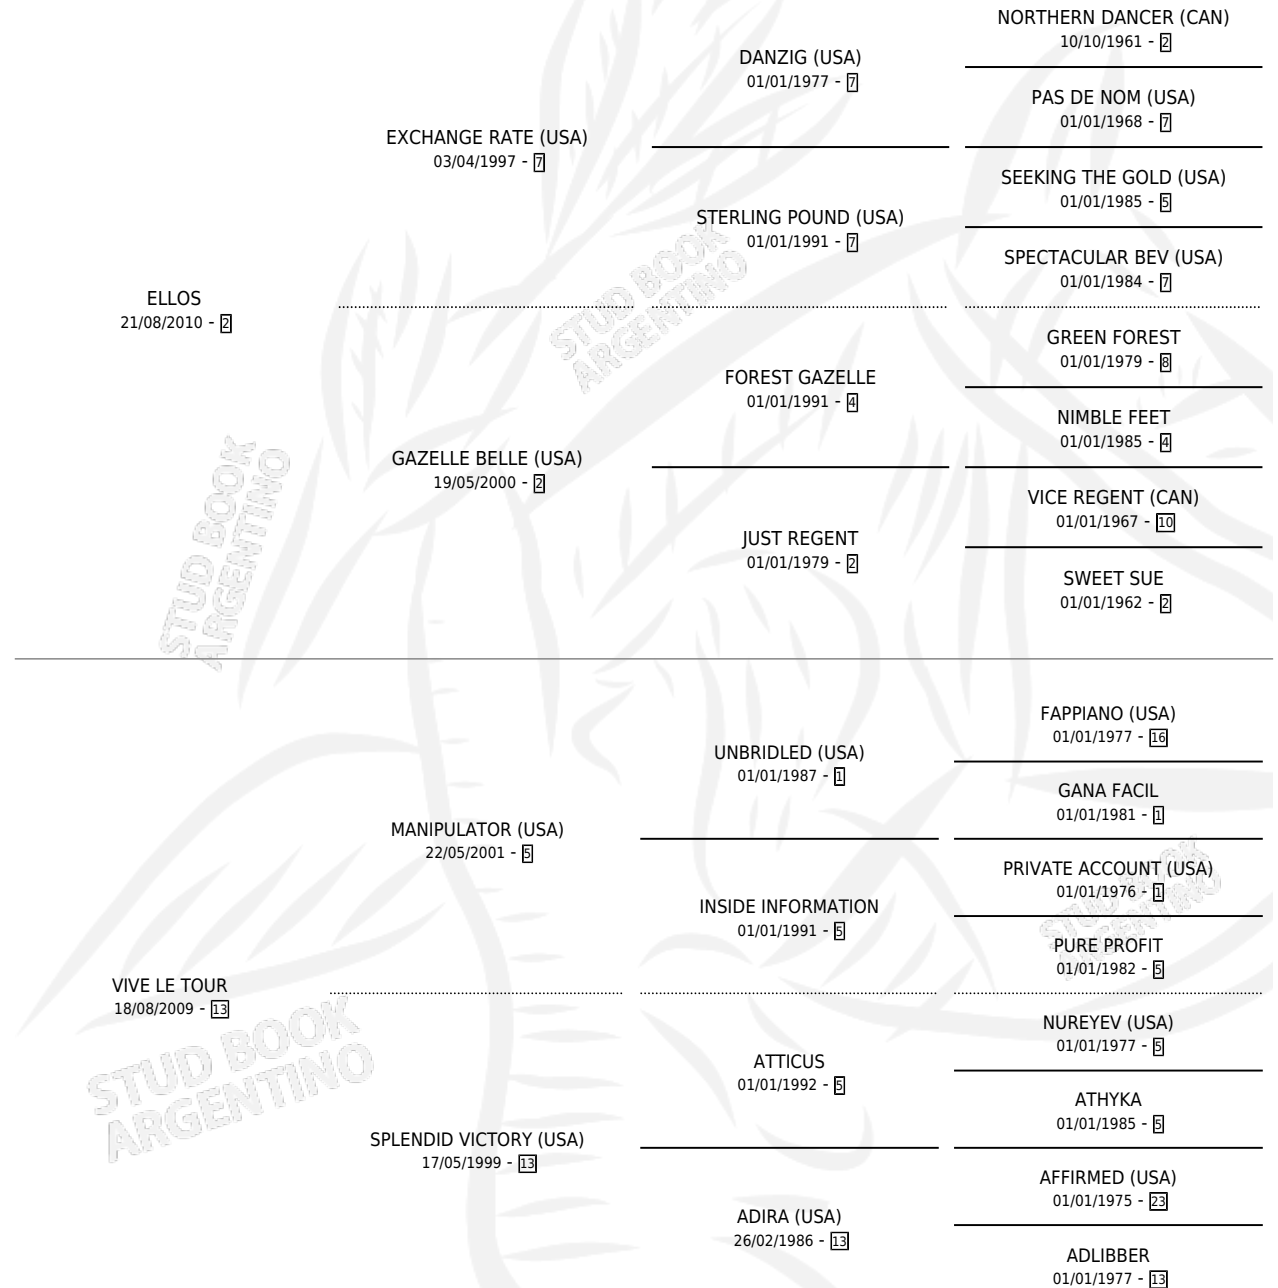

VIVA RATE

por ELLOS y VIVE LE TOUR por MANIPULATOR (USA)

Argentina · Hembra · Zaino · SP · 26/10/2018
Familia 13-c · Volumen 43

ESTADO

TIPIFICACIÓN SANGUÍNEA	X
TIPIFICACIÓN POR ADN	✓
PASAPORTE	✓
IDENTIFICACIÓN POR MICROCHIP	✓
REPRODUCTOR	✓

Lugar de nacimiento: Cumeneyen

Criador: Haras Don Arcangel S.A. y Cumeneyen S C

PEDIGREE