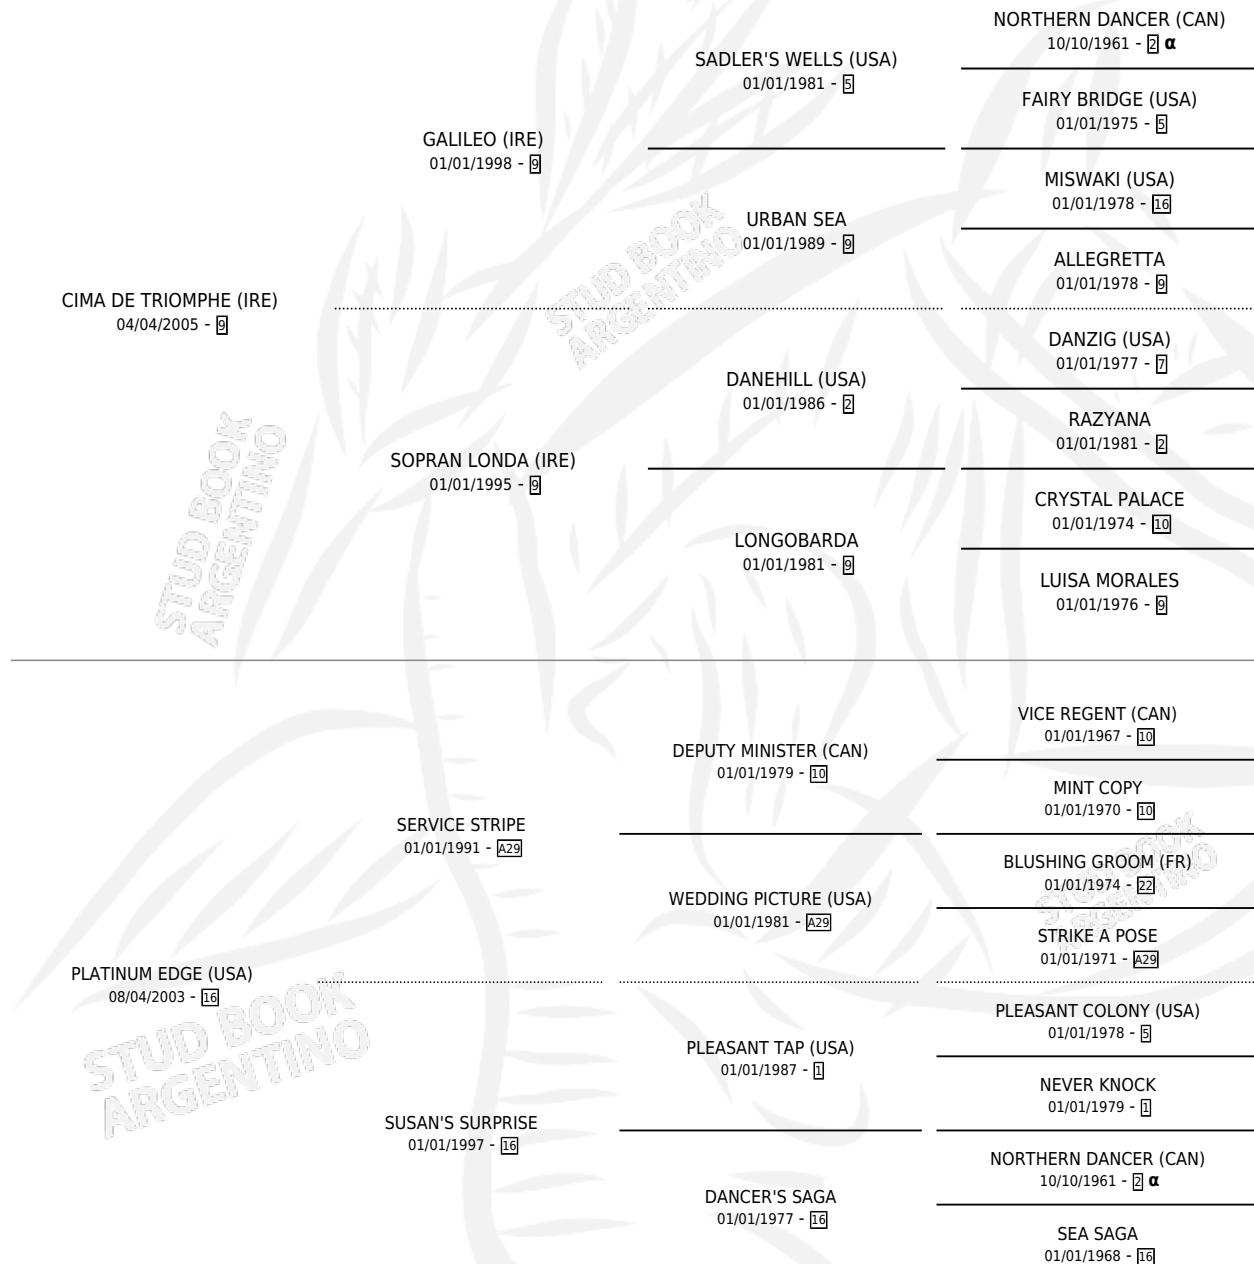

PELO PLATINADO

por CIMA DE TRIOMPHE (IRE) y PLATINUM EDGE (USA)
por SERVICE STRIPE

Argentina · Macho · Tordillo · SP · 31/10/2018
Familia 16-g · Volumen 43

ESTADO

TIPIFICACIÓN SANGUÍNEA	X
TIPIFICACIÓN POR ADN	✓
PASAPORTE	✓
IDENTIFICACIÓN POR MICROCHIP	✓
REPRODUCTOR	✓

Lugar de nacimiento: Cumeneyen
Criador: Don Arcangel

PEDIGREE

INBREEDING : α