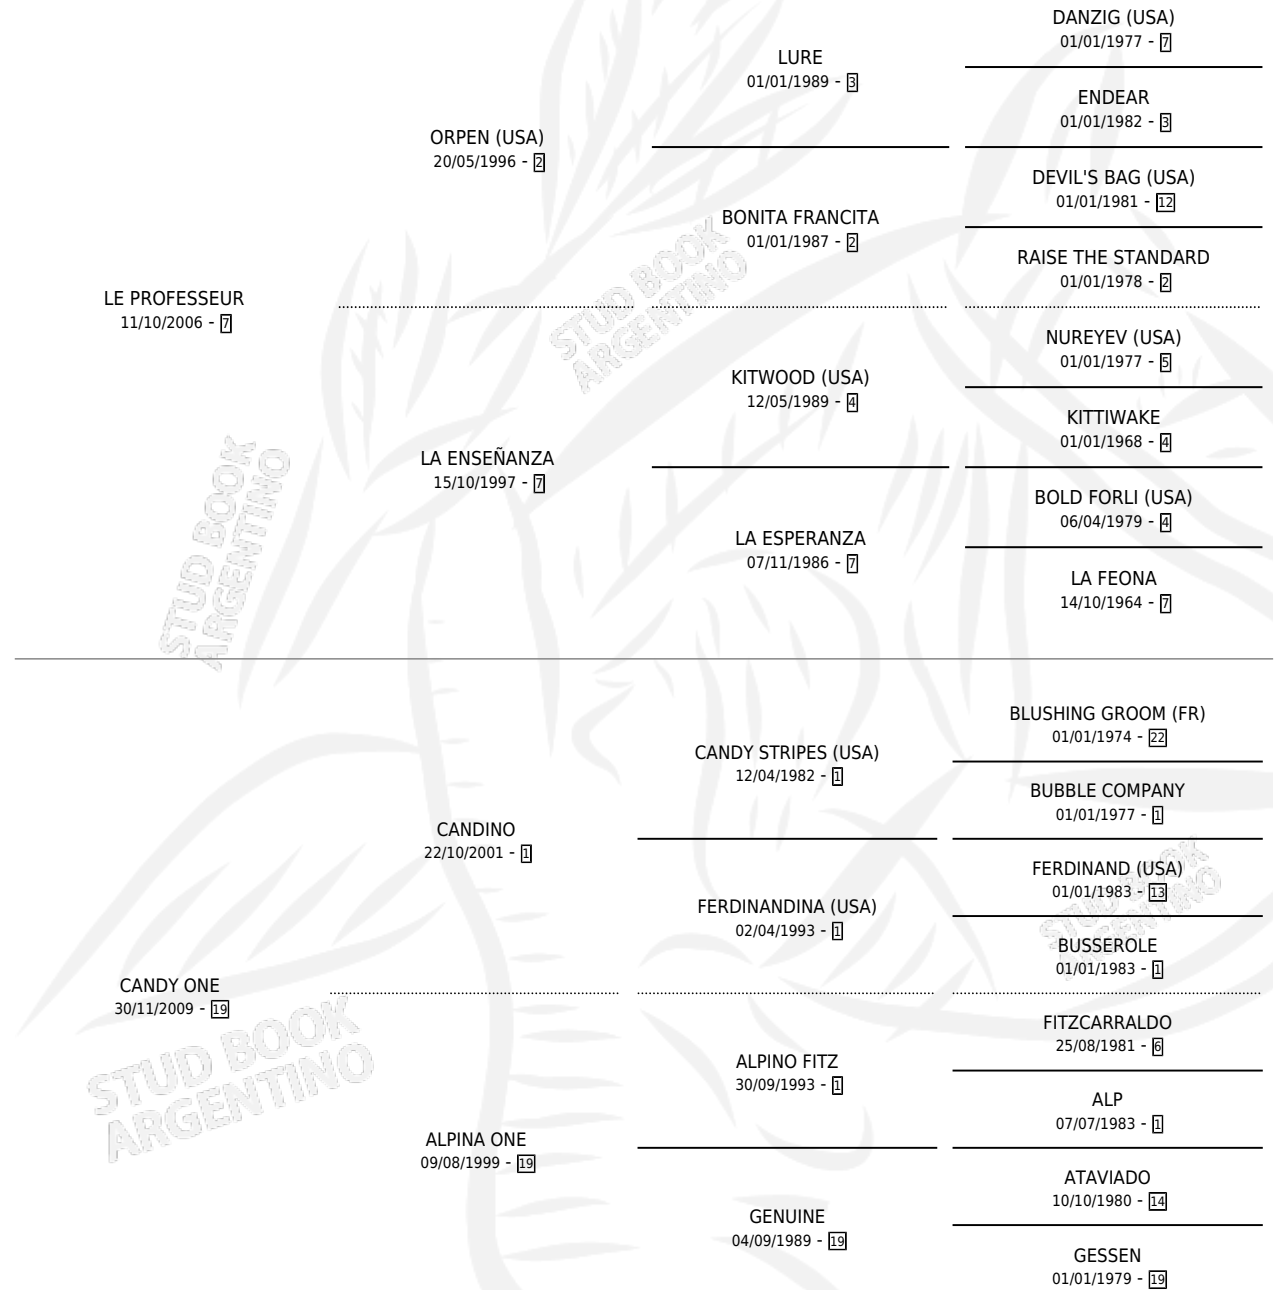

BEBOTA

por **LE PROFESSEUR** y **CANDY ONE** por **CANDINO**

Argentina · Hembra · Alazan · SP · 03/08/2018
Familia 19-c · Volumen 43

ESTADO

TIPIFICACIÓN SANGUÍNEA	X
TIPIFICACIÓN POR ADN	X
PASAPORTE	X
IDENTIFICACIÓN POR MICROCHIP	X
REPRODUCTOR	X

Lugar de nacimiento: La Escondida
Criador: Baroni Horacio Abel

PEDIGREE

BEBOTA

Datos oficiales del Stud Book Argentino

Documento generado el 05/05/2026

studbook.org.ar