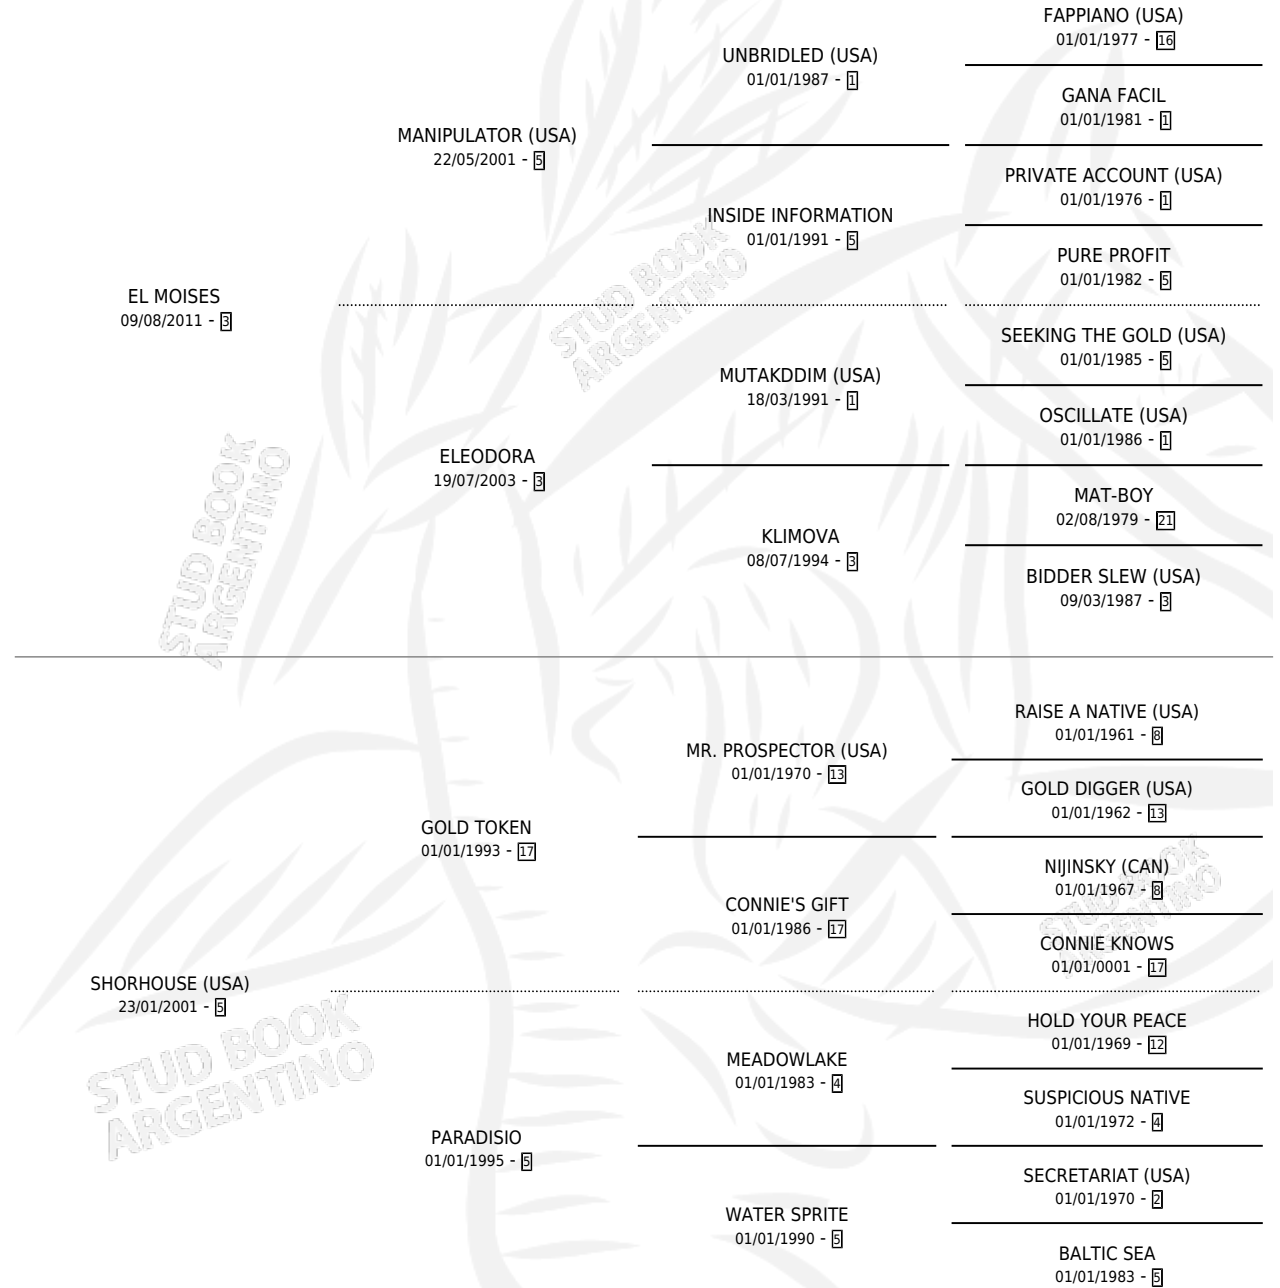

LA SOLITARIA

por EL MOISES y SHORHOUSE (USA) por GOLD TOKEN

Argentina · Hembra · Zaino · SP · 27/10/2018
Familia 5-f · Volumen 43

ESTADO

TIPIFICACIÓN SANGUÍNEA	X
TIPIFICACIÓN POR ADN	✓
PASAPORTE	✓
IDENTIFICACIÓN POR MICROCHIP	✓
REPRODUCTOR	X

Lugar de nacimiento: Esece
Criador: Haras Bloodhorse S.A.

PEDIGREE

CAMPAÑA

Solo carreras oficiales de Argentina

POR EDAD

EDAD	CC	1°	2°	3°	4°	5°	NP	CLC	CLG	CLCG1	CLGG1	IMPORTE	GANANCIA / CC
4 AÑOS	2	0	0	0	0	0	2	0	0	0	0	\$0	\$0
5 AÑOS	3	0	0	0	0	0	3	0	0	0	0	\$40,000	\$13,333
TOTALES	5	0	0	0	0	0	5	0	0	0	0	\$40,000	\$8,000
%		0.0%	0.0%	0.0%	0.0%	0.0%	100%	0.0%	0.0%	0.0%	0.0%		