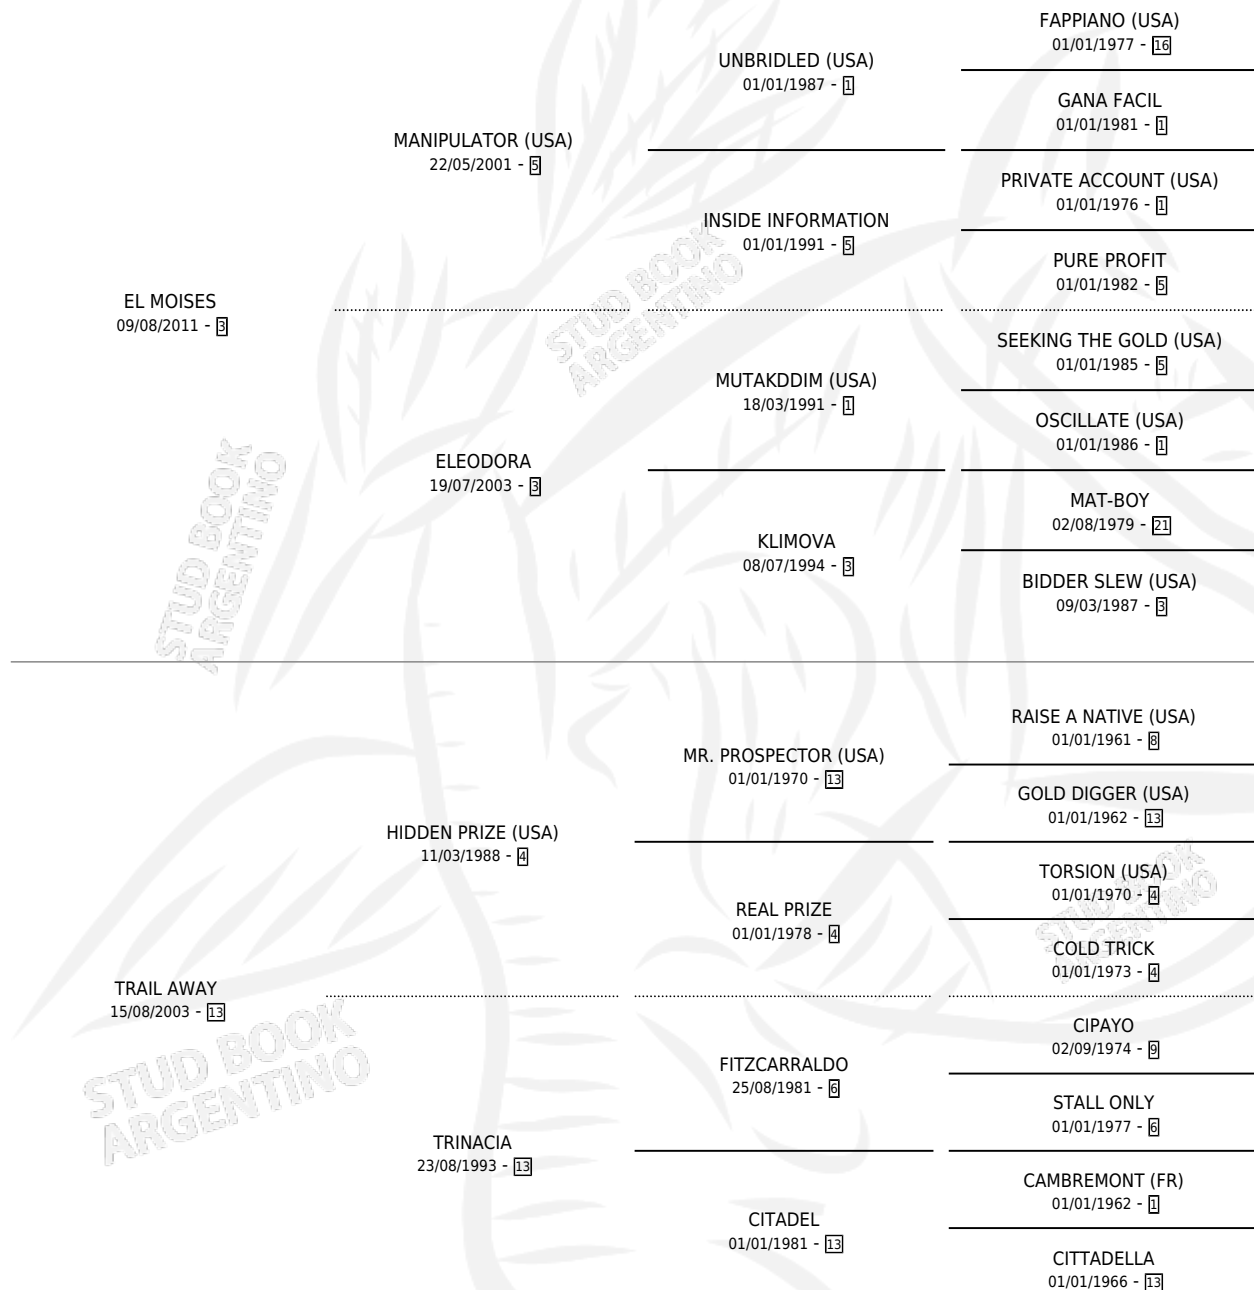

TODO LO QUE SE

por EL MOISES y TRAIL AWAY por HIDDEN PRIZE (USA)

Argentina · Hembra · Alazan · SP · 30/10/2018
Familia 13-c · Volumen 43

ESTADO

TIPIFICACIÓN SANGUÍNEA	X
TIPIFICACIÓN POR ADN	✓
PASAPORTE	✓
IDENTIFICACIÓN POR MICROCHIP	✓
REPRODUCTOR	X

Lugar de nacimiento: Esece
Criador: Haras Bloodhorse S.A.

PEDIGREE

CAMPAÑA

Solo carreras oficiales de Argentina

POR EDAD

EDAD	CC	1°	2°	3°	4°	5°	NP	CLC	CLG	CLCG1	CLGG1	IMPORTE	GANANCIA / CC
3 AÑOS	5	0	0	2	0	2	1	0	0	0	0	\$238,120	\$47,624
TOTALES	5	0	0	2	0	2	1	0	0	0	0	\$238,120	\$47,624
%		0.0%	0.0%	40.0%	0.0%	40.0%	20.0%	0.0%	0.0%	0.0%	0.0%		

Placés en San Isidro en 5 carreras disputadas.

POR DISTANCIA

HIPODROMO	CC	1°	2°	3°	4°	5°	NP	CLC	CLG	CLCG1	CLGG1	IMPORTE
LA PLATA	2	0	0	0	0	1	1	0	0	0	0	\$77,920
1200 MTS	1	0	0	0	0	0	1	0	0	0	0	\$27,720
1400 MTS	1	0	0	0	0	1	0	0	0	0	0	\$50,200
SAN ISIDRO	2	0	0	2	0	0	0	0	0	0	0	\$124,200
1200 MTS	2	0	0	2	0	0	0	0	0	0	0	\$124,200
PALERMO	1	0	0	0	0	1	0	0	0	0	0	\$36,000
1600 MTS	1	0	0	0	0	1	0	0	0	0	0	\$36,000