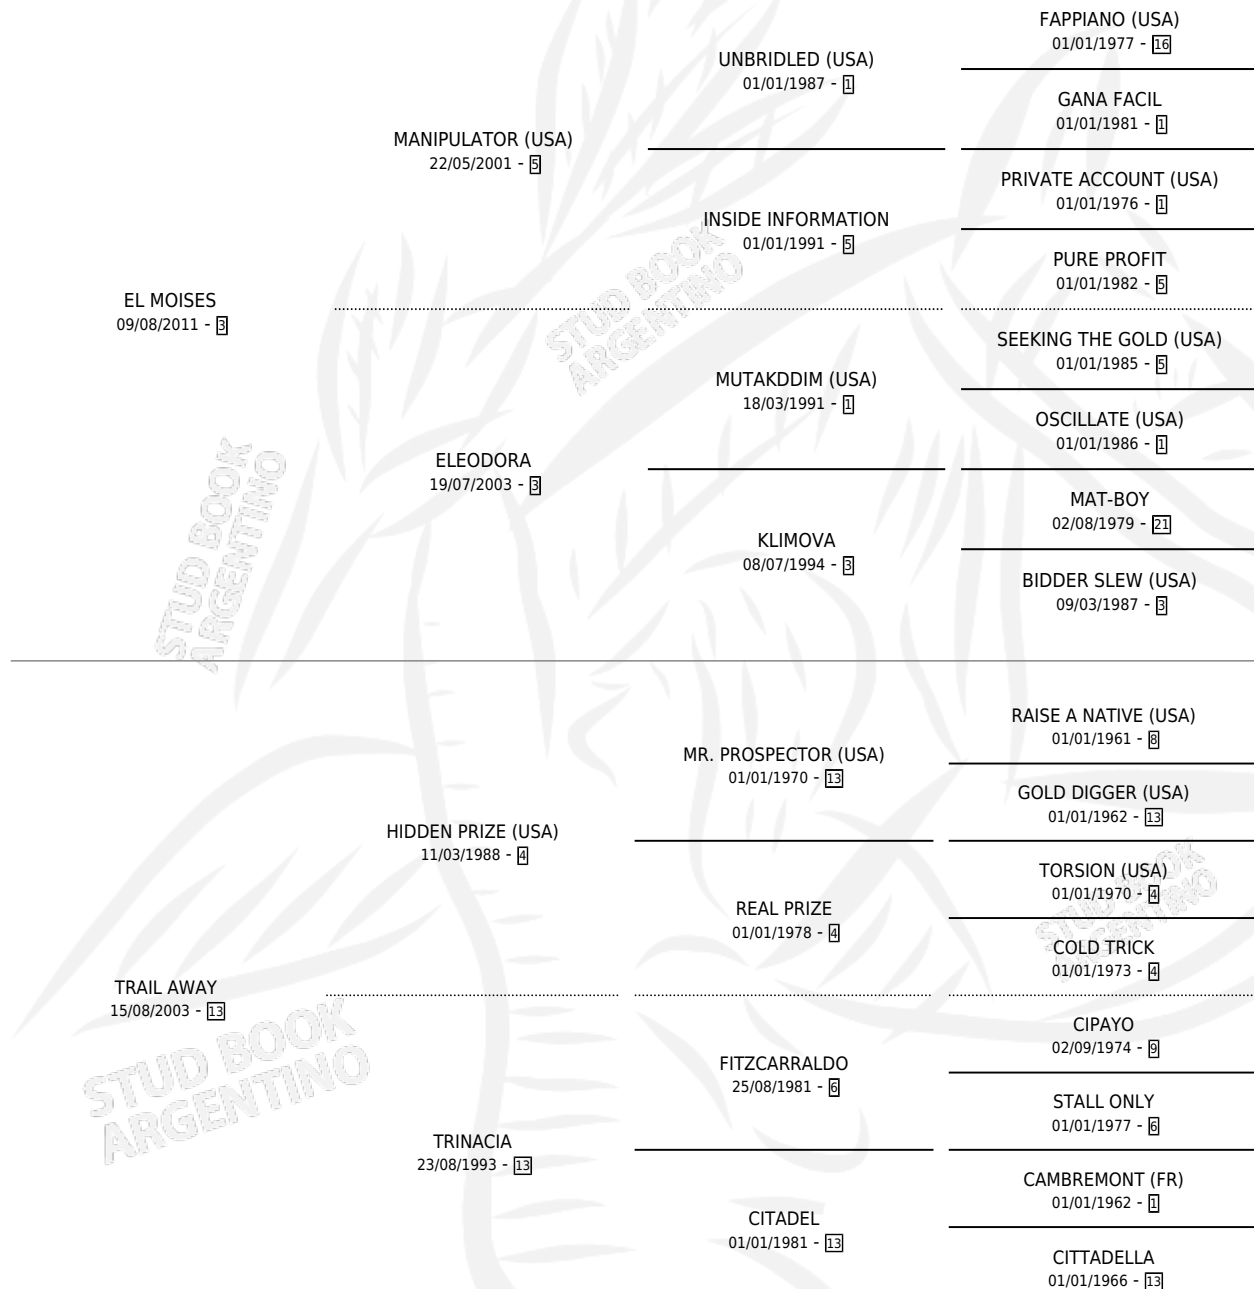

TODO LO QUE SE

por EL MOISES y TRAIL AWAY por HIDDEN PRIZE (USA)

Argentina · Hembra · Alazan · SP · 30/10/2018
Familia 13-c · Volumen 43

ESTADO

TIPIFICACIÓN SANGUÍNEA	X
TIPIFICACIÓN POR ADN	✓
PASAPORTE	✓
IDENTIFICACIÓN POR MICROCHIP	✓
REPRODUCTOR	X

Lugar de nacimiento: Esece
Criador: Haras Bloodhorse S.A.

PEDIGREE

CAMPAÑA

Solo carreras oficiales de Argentina

POR EDAD

EDAD	CC	1°	2°	3°	4°	5°	NP	CLC	CLG	CLCG1	CLGG1	IMPORTE	GANANCIA / CC
3 AÑOS	5	0	0	2	0	2	1	0	0	0	0	\$238,120	\$47,624
TOTALES	5	0	0	2	0	2	1	0	0	0	0	\$238,120	\$47,624
%		0.0%	0.0%	40.0%	0.0%	40.0%	20.0%	0.0%	0.0%	0.0%	0.0%		