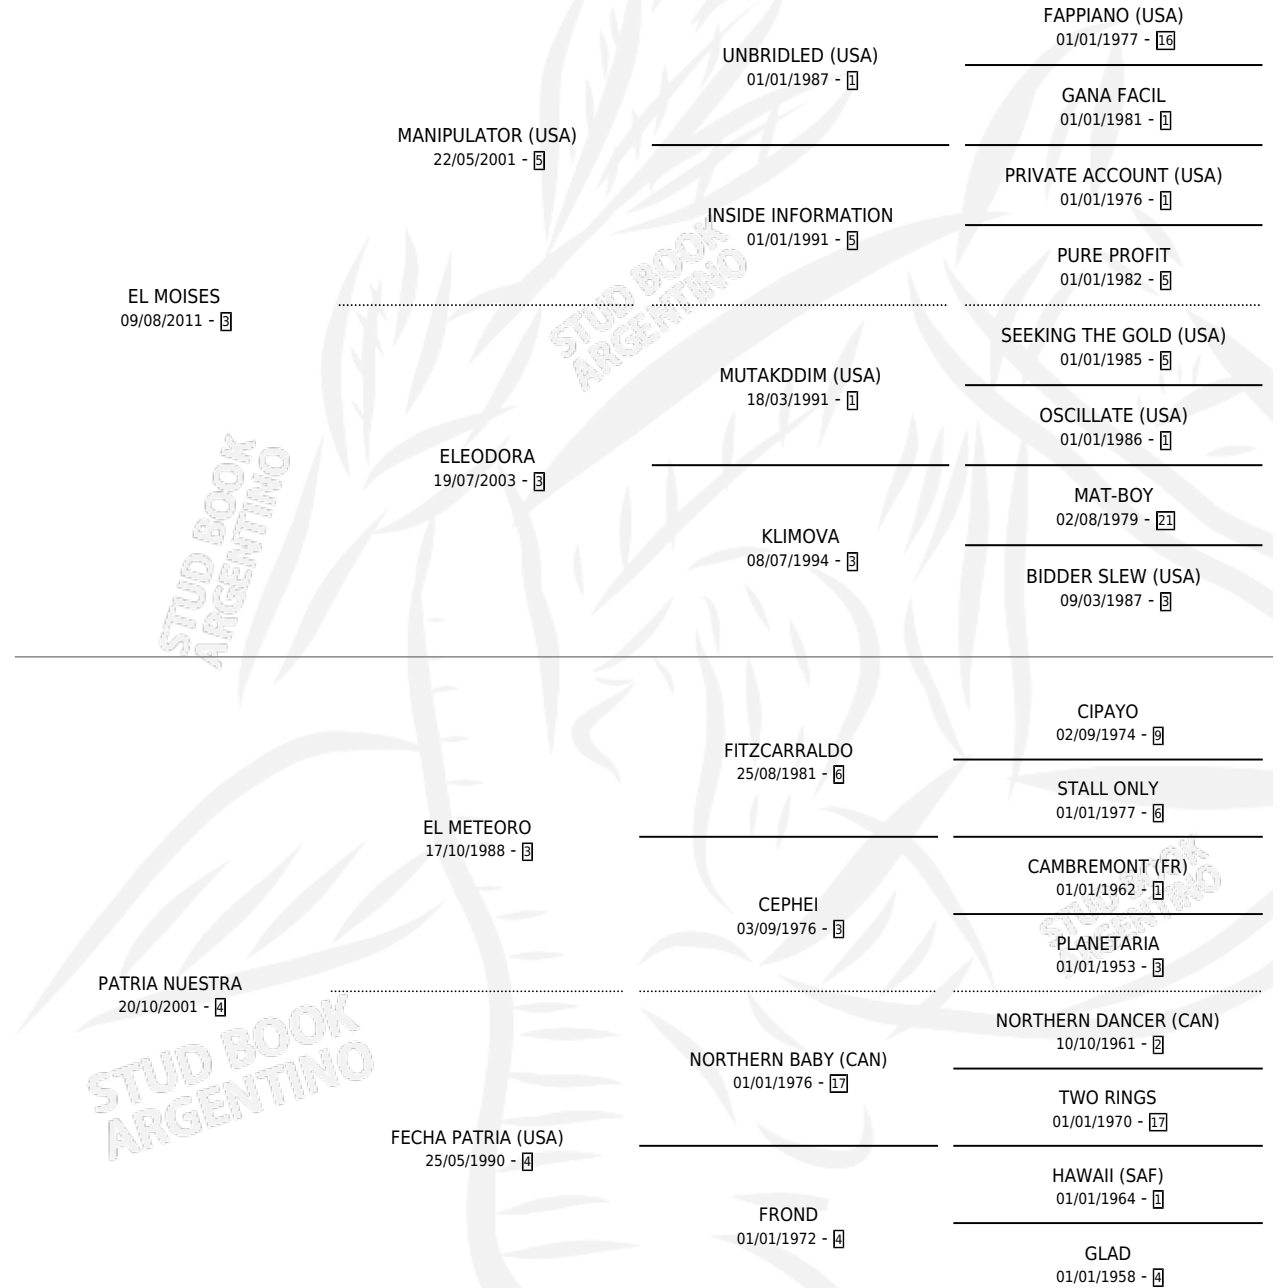

PARRUCHIERRI

por **EL MOISES** y **PATRIA NUESTRA** por **EL METEORO**

Argentina · Macho · Zaino · SP · 28/10/2018
Familia 4-r · Volumen 43

ESTADO

TIPIFICACIÓN SANGUÍNEA	X
TIPIFICACIÓN POR ADN	✓
PASAPORTE	✓
IDENTIFICACIÓN POR MICROCHIP	✓
REPRODUCTOR	X

Lugar de nacimiento: Esece
Criador: Haras Bloodhorse S.A.

PEDIGREE